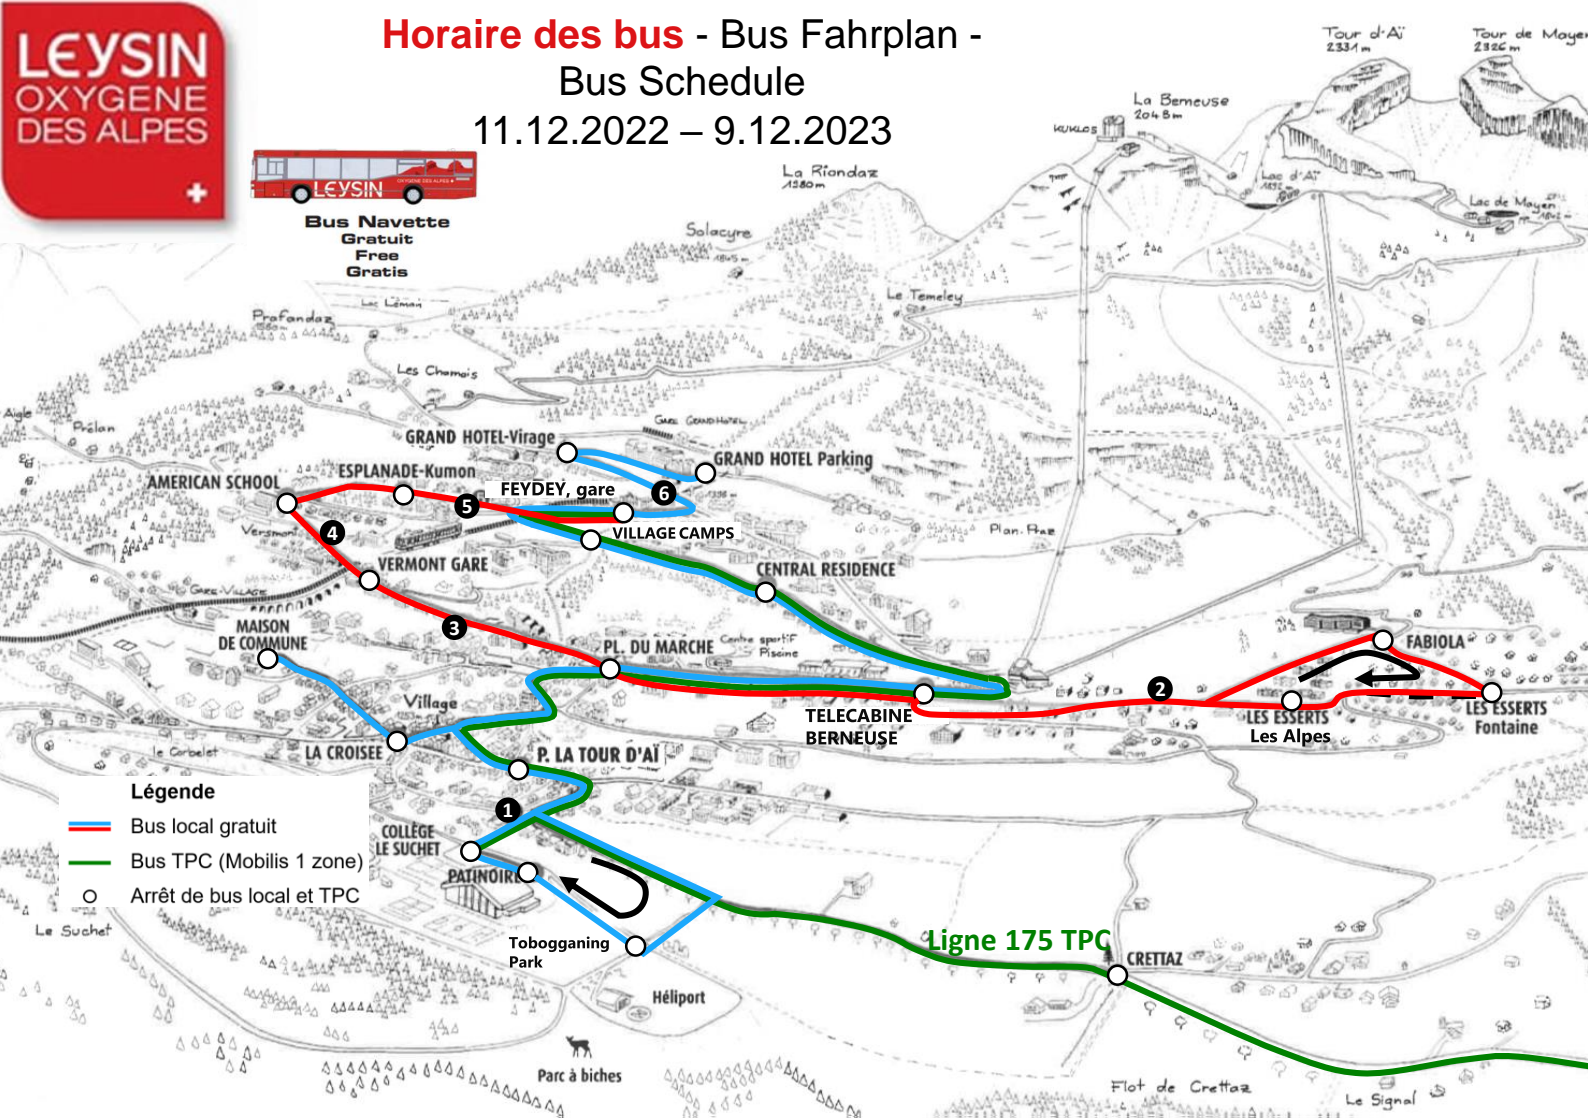

Horaires des bus - Bus Fahrplan - Bus Schedule

11.12.2022 – 9.12.2023

**Bus Navette
Gratuit
Free
Gratis**

Légende

- Bus local gratuit
- Bus TPC (Mobilis 1 zone)
- Arrêt de bus local et TPC

Période de circulation		SA - DI	LU - VE	LU - DI	LU - DI	LU - DI	LU - DI	LU - DI	LU - DI	LU - DI	LU - DI
Leysin-Feydey, gare		8:32	8:38	9:32	10:32	11:32	12:32	13:32	14:32	15:32	16:32
Leysin, Esplanade-Kumon		8:34	8:40	9:34	10:34	11:34	12:34	13:34	14:34	15:34	16:34
Leysin, American School		8:35	8:41	9:35	10:35	11:35	12:35	13:35	14:35	15:35	16:35
Leysin, Vermont (gare)		8:37	8:43	9:37	10:37	11:37	12:37	13:37	14:37	15:37	16:37
Leysin, place du Marché		8:38	8:44	9:38	10:38	11:38	12:38	13:38	14:38	15:38	16:38
Leysin, télécabine Berneuse		8:40	8:46	9:40	10:40	11:40	12:40	13:40	14:40	15:40	16:40
Leysin, Fabiola		8:43	8:49	9:43	10:43	11:43	12:43	13:43	14:43	15:43	16:43
Leysin, Les Esserts-Fontaine		8:44	8:50	9:44	10:44	11:44	12:44	13:44	14:44	15:44	16:44
Leysin, Les Alpes		8:45	8:51	9:45	10:45	11:45	12:45	13:45	14:45	15:45	16:45
Leysin, télécabine Berneuse		8:47	8:53	9:47	10:47	11:47	12:47	13:47	14:47	15:47	16:47
Leysin, place du Marché		8:48	8:54	9:48	10:48	11:48	12:48	13:48	14:48	15:48	16:48
Leysin, Vermont (gare)		8:49	8:55	9:49	10:49	11:49	12:49	13:49	14:49	15:49	16:49
Leysin, American School		8:51	8:57	9:51	10:51	11:51	12:51	13:51	14:51	15:51	16:51
Leysin, Esplanade-Kumon		8:52	8:58	9:52	10:52	11:52	12:52	13:52	14:52	15:52	16:52
Leysin-Feydey, gare		8:54	9:00	9:54	10:54	11:54	12:54	13:54	14:54	15:54	16:54

Info : GARE FEYDEY trains arrivées 22 • départs 58 – des exceptions existent, voir cff.ch

Arrêts sur demande : 1 Carraye - 2 Route des Esserts 20 - 3 Miremont - 4 Beau-Site - 5 Top Pub - 6 Église catholique du Feydey (seulement à la descente)

Attention! Des retards peuvent avoir lieu selon les conditions d'enneigement.