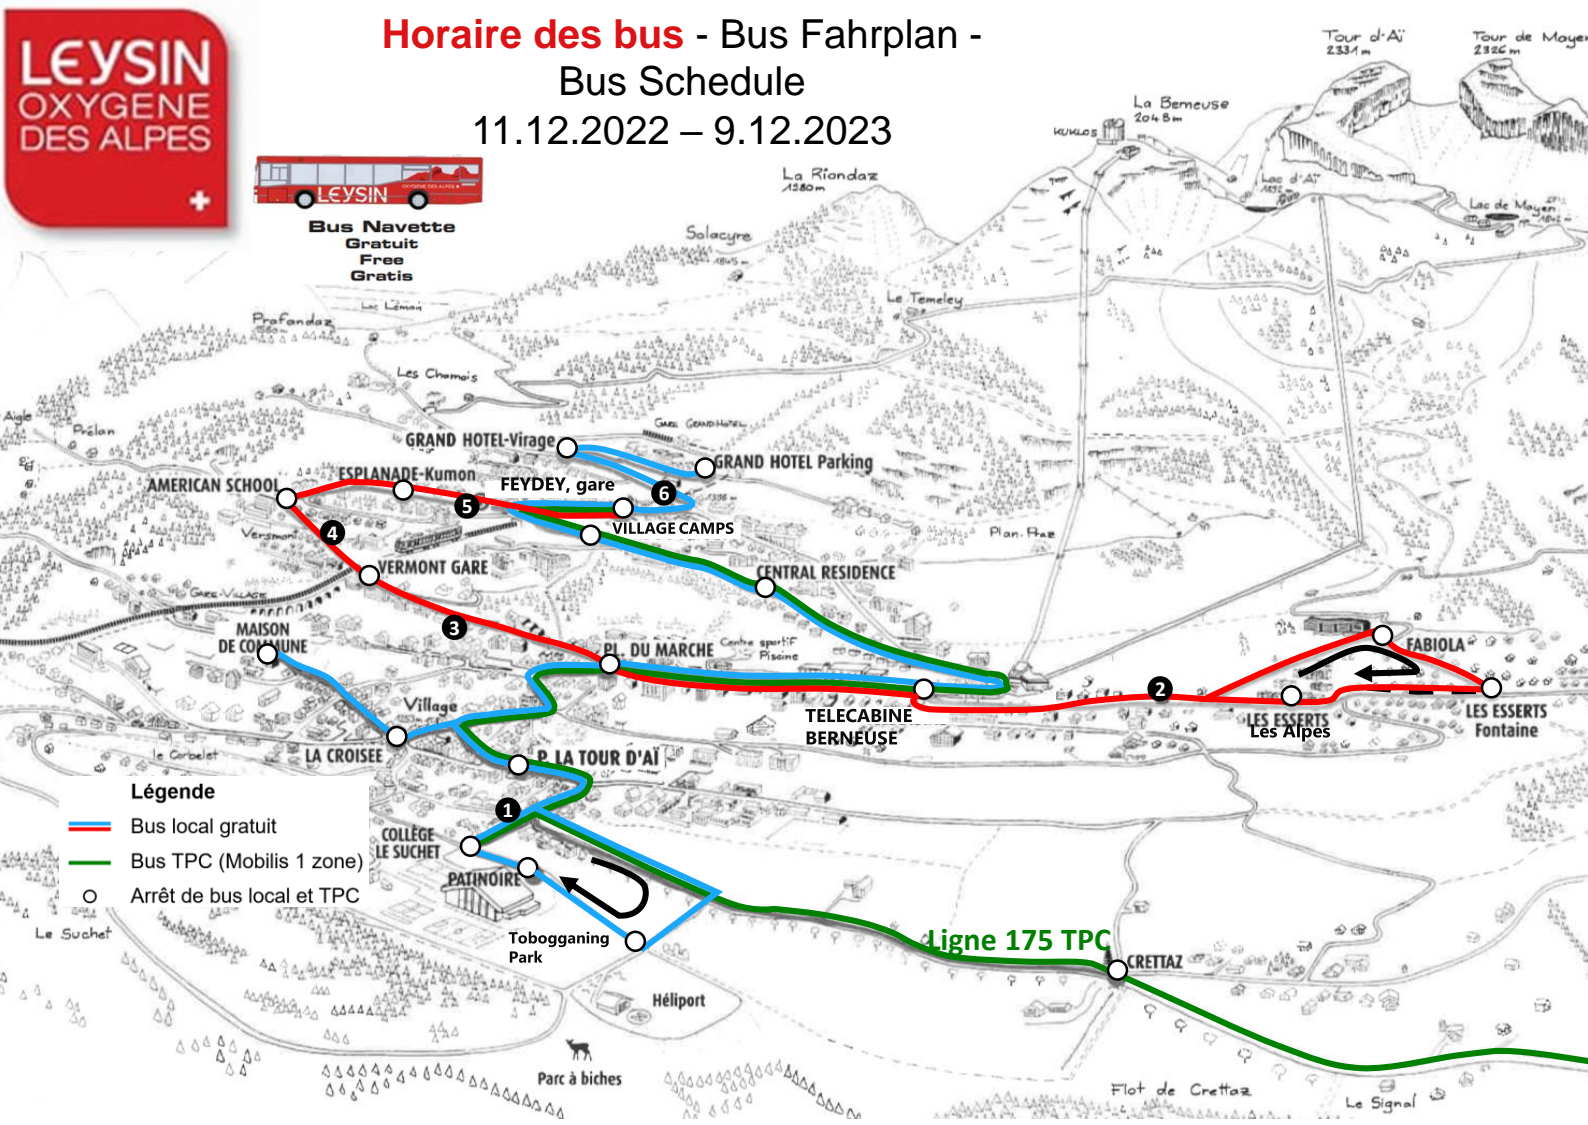

Horaires des bus - Bus Fahrplan - Bus Schedule

11.12.2022 – 9.12.2023

**Bus Navette
Gratuit
Free
Gratis**

Période de circulation	SA – DI	LU – VE	SA – DI	LU – DI	LU – DI	LU – DI	LU – DI	LU – DI	LU – DI	LU – DI	LU – DI	LU – DI
Leysin-Feydey, gare	7:31	7:45	8:01	9:01	10:01	11:01	12:01	13:01	14:01	15:01	16:01	17:01
Leysin, Village Camps	7:32	7:46	8:02	9:02	10:02	11:02	12:02	13:02	14:02	15:02	16:02	17:02
Leysin, Ecole ski-Central Résid	7:33	7:47	8:03	9:03	10:03	11:03	12:03	13:03	14:03	15:03	16:03	17:03
Leysin, télécabine Berneuse	7:36	7:50	8:06	9:06	10:06	11:06	12:06	13:06	14:06	15:06	16:06	17:06
Leysin, place du Marché	7:38	7:52	8:08	9:08	10:08	11:08	12:08	13:08	14:08	15:08	16:08	17:08
Leysin, Maison de Commune								13:11	14:11	15:11	16:11	17:11
Leysin, La Croisée								13:12	14:12	15:12	16:12	17:12
Leysin, place de la Tour d'Aï	7:40	7:54	8:10	9:10	10:10	11:10	12:10	13:14	14:14	15:14	16:14	17:14
Leysin, Tobogganing Park	7:41	7:55	8:11	9:11	10:11	11:11	12:11	13:15	14:15	15:15	16:15	17:15
Leysin, Centres Sportifs / Patinoire	7:42	7:56	8:12	9:12	10:12	11:12	12:12	13:16	14:16	15:16	16:16	17:16
Leysin, place de la Tour d'Aï	7:44	7:58	8:14	9:14	10:14	11:14	12:14	13:18	14:18	15:18	16:18	17:18
Leysin, Maison de Commune	7:47	8:01	8:17	9:17	10:17	11:17	12:17					
Leysin, La Croisée	7:48	8:02	8:18	9:18	10:18	11:18	12:18					
Leysin, place du Marché	7:50	8:04	8:20	9:20	10:20	11:20	12:20	13:20	14:20	15:20	16:20	17:20
Leysin, télécabine Berneuse	7:52	8:06	8:22	9:22	10:22	11:22	12:22	13:22	14:22	15:22	16:22	17:22
Leysin, Ecole ski-Central Résid	7:54	8:08	8:24	9:24	10:24	11:24	12:24	13:24	14:24	15:24	16:24	17:24
Leysin, Village Camps	7:55	8:09	8:25	9:25	10:25	11:25	12:25	13:25	14:25	15:25	16:25	17:25
Leysin-Feydey, gare	7:56	8:10	8:26	9:26	10:26	11:26	12:26	13:26	14:26	15:26	16:26	17:26
Leysin, Grand Hôtel (virage)	7:57	8:11	8:27	9:27	10:27	11:27	12:27	13:27	14:27	15:27	16:27	17:27
Leysin, Grand Hôtel (parking)	7:59	8:13	8:29	9:29	10:29	11:29	12:29	13:29	14:29	15:29	16:29	17:29
Leysin, Grand Hôtel (virage)	8:00	8:14	8:30	9:30	10:30	11:30	12:30	13:30	14:30	15:30	16:30	17:30
Leysin-Feydey, gare	8:01	8:15	8:31	9:31	10:31	11:31	12:31	13:31	14:31	15:31	16:31	17:31

Info : GARE FEYDEY trains arrivées 22 • départs 58 – des exceptions existent, voir cff.ch

Arrêts sur demande : 1 Carraye - 2 Route des Esserts 20 - 3 Miremont - 4 Beau-Site - 5 Top Pub - 6 Église catholique du Feydey (seulement à la descente)

Attention! Des retards peuvent avoir lieu selon les conditions d'enneigement.