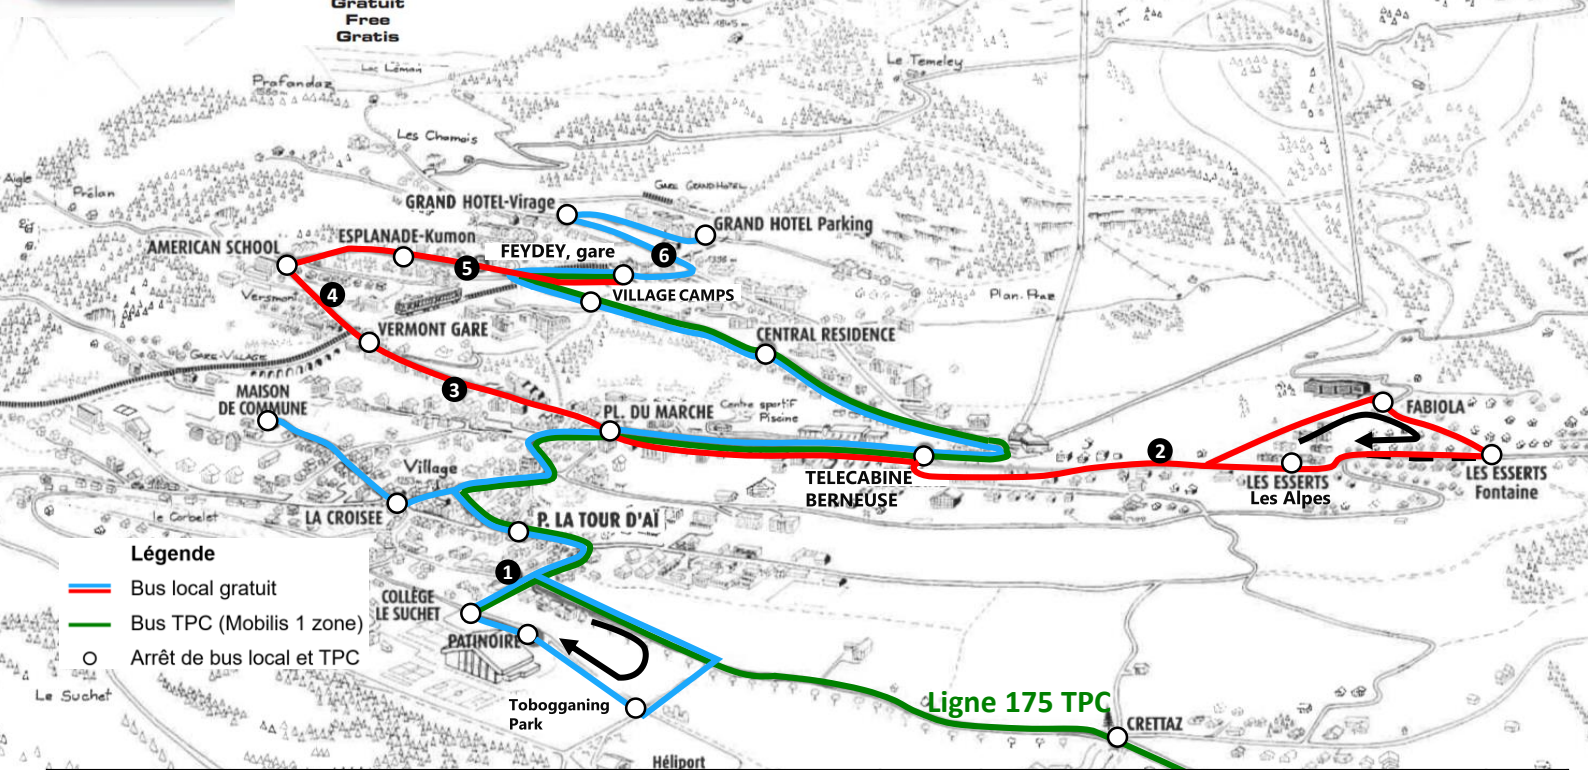

Horaire des bus - Bus Fahrplan - Bus Schedule

11.12.2022 – 9.12.2023

**Bus Navette
Gratuit
Free
Gratis**

Légende

- Bus local gratuit
- Bus TPC (Mobilis 1 zone)
- Arrêt de bus local et TPC

Période de circulation	SA – DI	LU – VE	SA – DI	LU – DI	LU – DI	LU – DI	LU – DI	LU – DI	LU – DI	LU – DI	LU – DI	LU – DI
Leysin-Feydey, gare	7:31	7:45	8:01	9:01	10:01	11:01	12:01	13:01	14:01	15:01	16:01	17:01
Leysin, Village Camps	7:32	7:46	8:02	9:02	10:02	11:02	12:02	13:02	14:02	15:02	16:02	17:02
Leysin, Ecole ski-Central Résid	7:33	7:47	8:03	9:03	10:03	11:03	12:03	13:03	14:03	15:03	16:03	17:03
Leysin, télécabine Berneuse	7:36	7:50	8:06	9:06	10:06	11:06	12:06	13:06	14:06	15:06	16:06	17:06
Leysin, place du Marché	7:38	7:52	8:08	9:08	10:08	11:08	12:08	13:08	14:08	15:08	16:08	17:08
Leysin, Maison de Commune								13:11	14:11	15:11	16:11	17:11
Leysin, La Croisée								13:12	14:12	15:12	16:12	17:12
Leysin, place de la Tour d'Aï	7:40	7:54	8:10	9:10	10:10	11:10	12:10	13:14	14:14	15:14	16:14	17:14
Leysin, Tobogganing Park	7:41	7:55	8:11	9:11	10:11	11:11	12:11	13:15	14:15	15:15	16:15	17:15
Leysin, Centres Sportifs / Patinoire	7:42	7:56	8:12	9:12	10:12	11:12	12:12	13:16	14:16	15:16	16:16	17:16
Leysin, place de la Tour d'Aï	7:44	7:58	8:14	9:14	10:14	11:14	12:14	13:18	14:18	15:18	16:18	17:18
Leysin, Maison de Commune	7:47	8:01	8:17	9:17	10:17	11:17	12:17					
Leysin, La Croisée	7:48	8:02	8:18	9:18	10:18	11:18	12:18					
Leysin, place du Marché	7:50	8:04	8:20	9:20	10:20	11:20	12:20	13:20	14:20	15:20	16:20	17:20
Leysin, télécabine Berneuse	7:52	8:06	8:22	9:22	10:22	11:22	12:22	13:22	14:22	15:22	16:22	17:22
Leysin, Ecole ski-Central Résid	7:54	8:08	8:24	9:24	10:24	11:24	12:24	13:24	14:24	15:24	16:24	17:24
Leysin, Village Camps	7:55	8:09	8:25	9:25	10:25	11:25	12:25	13:25	14:25	15:25	16:25	17:25
Leysin-Feydey, gare	7:56	8:10	8:26	9:26	10:26	11:26	12:26	13:26	14:26	15:26	16:26	17:26
Leysin, Grand Hôtel (virage)	7:57	8:11	8:27	9:27	10:27	11:27	12:27	13:27	14:27	15:27	16:27	17:27
Leysin, Grand Hôtel (parking)	7:59	8:13	8:29	9:29	10:29	11:29	12:29	13:29	14:29	15:29	16:29	17:29
Leysin, Grand Hôtel (virage)	8:00	8:14	8:30	9:30	10:30	11:30	12:30	13:30	14:30	15:30	16:30	17:30
Leysin-Feydey, gare	8:01	8:15	8:31	9:31	10:31	11:31	12:31	13:31	14:31	15:31	16:31	17:31