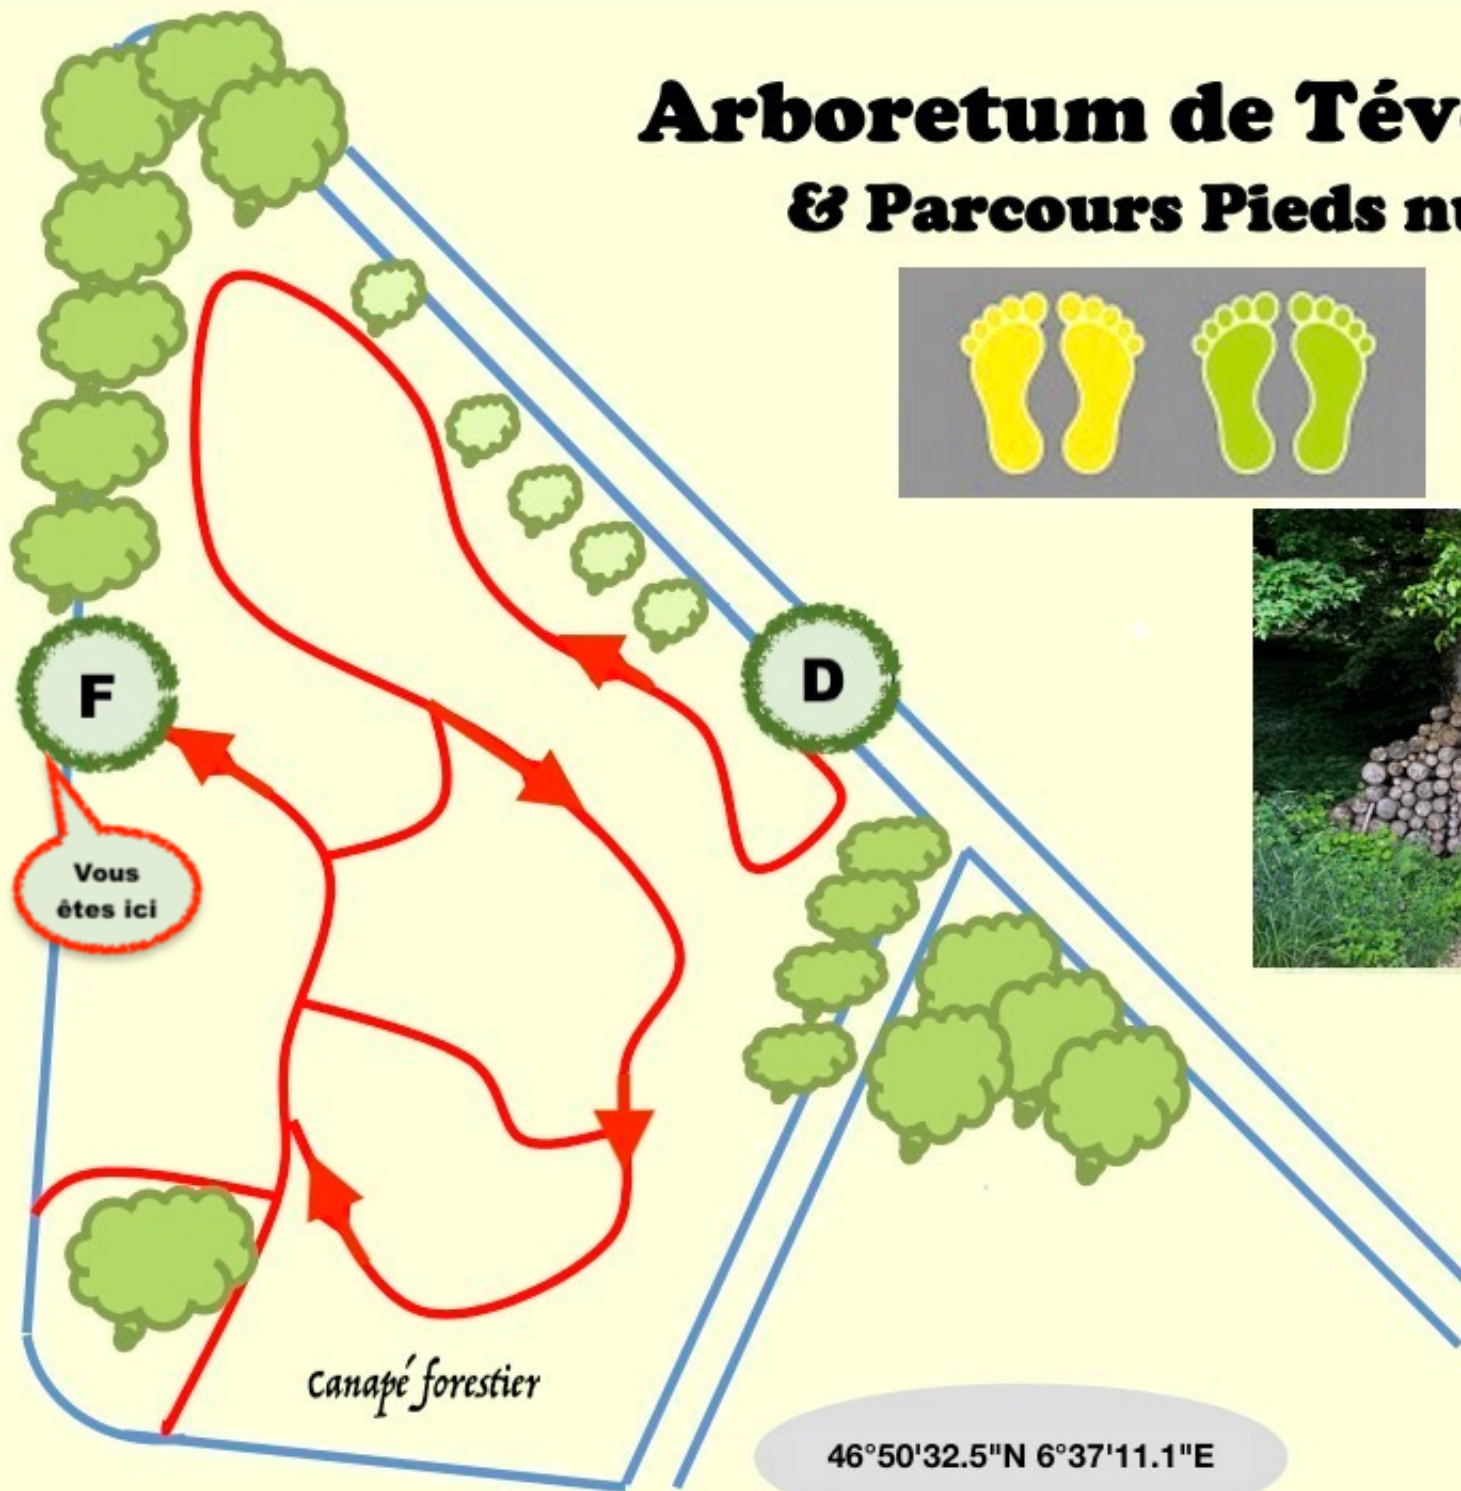

Nord

Arboretum de Tévenon & Parcours Pieds nus

Canapé forestier

46°50'32.5"N 6°37'11.1"E

Sud