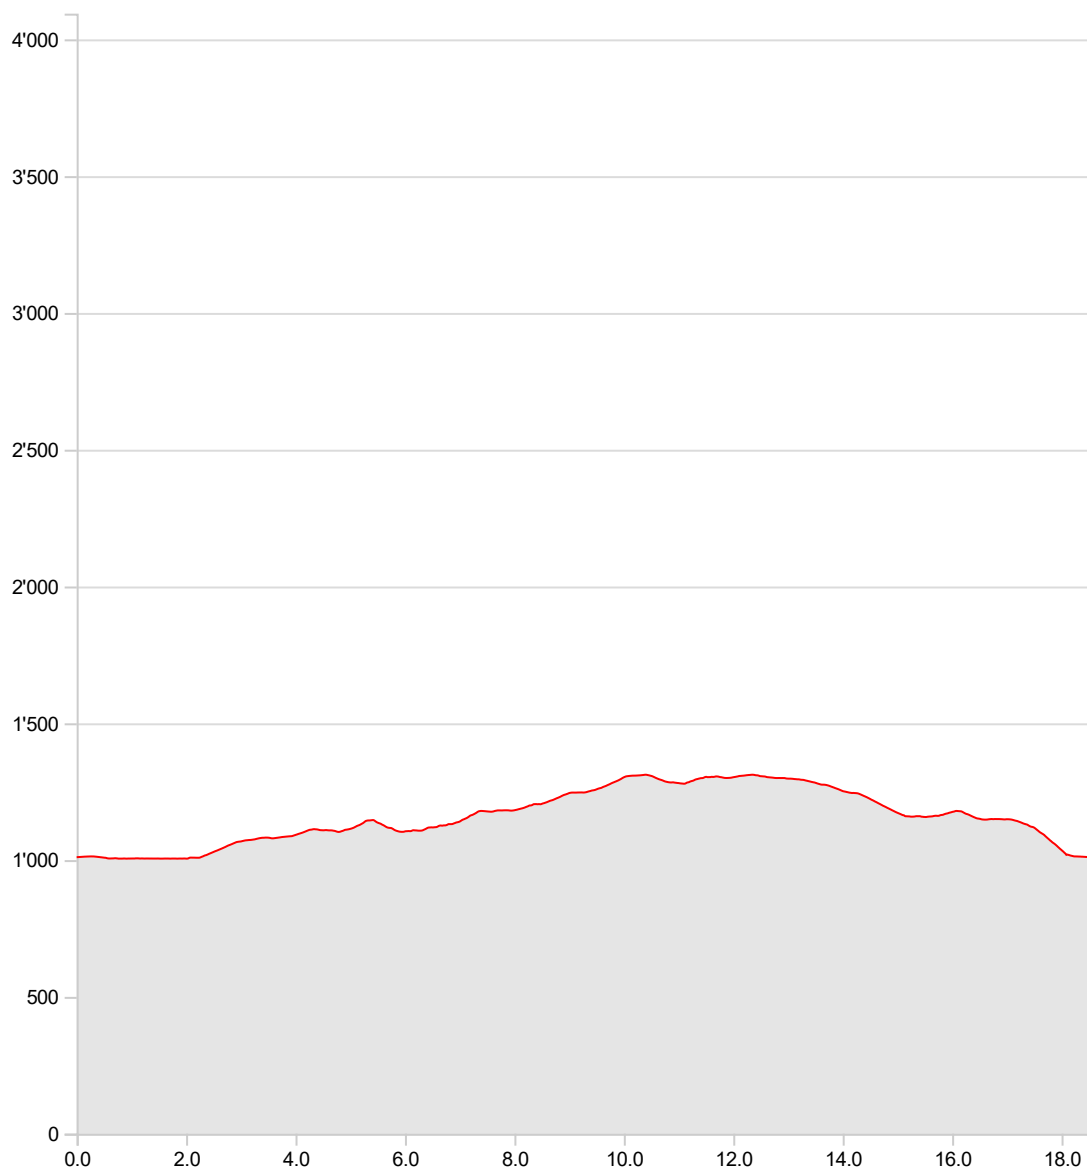

Autres Ruban de L'Abbaye

Longueur	18.53 km	Alt. min/max	1'005 m/1'312 m
Mont. / Desc.	451 m/451 m	Pas de temps	-