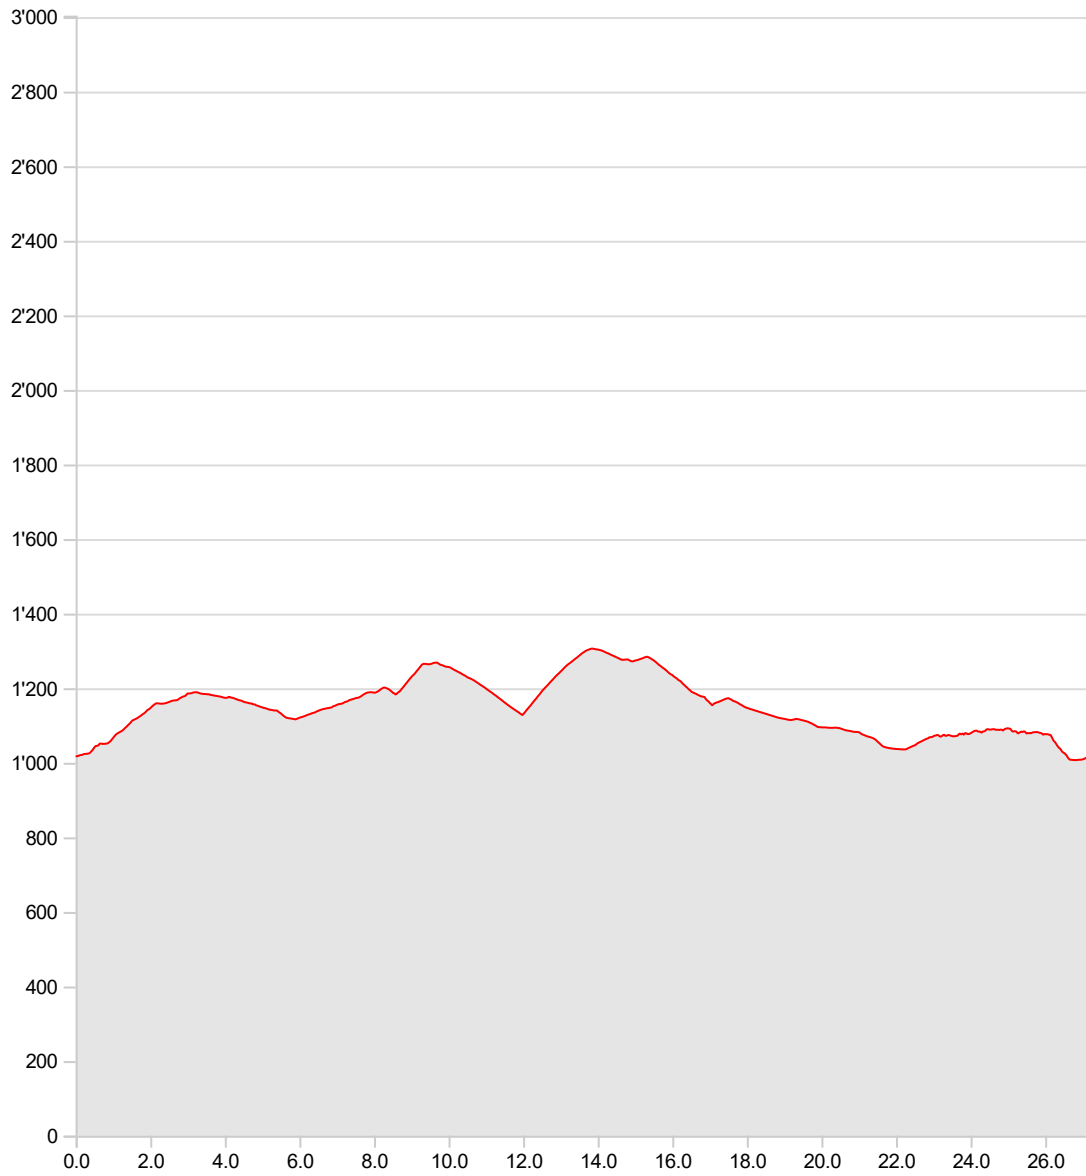

Autres Ruban des Charb

| | | | |
|----------------------|--------------------|---------------------|------------------------|
| Longueur | 27.19 km | Alt. min/max | 1'007 m/1'306 m |
| Mont. / Desc. | 672 m/672 m | Pas de temps | - |