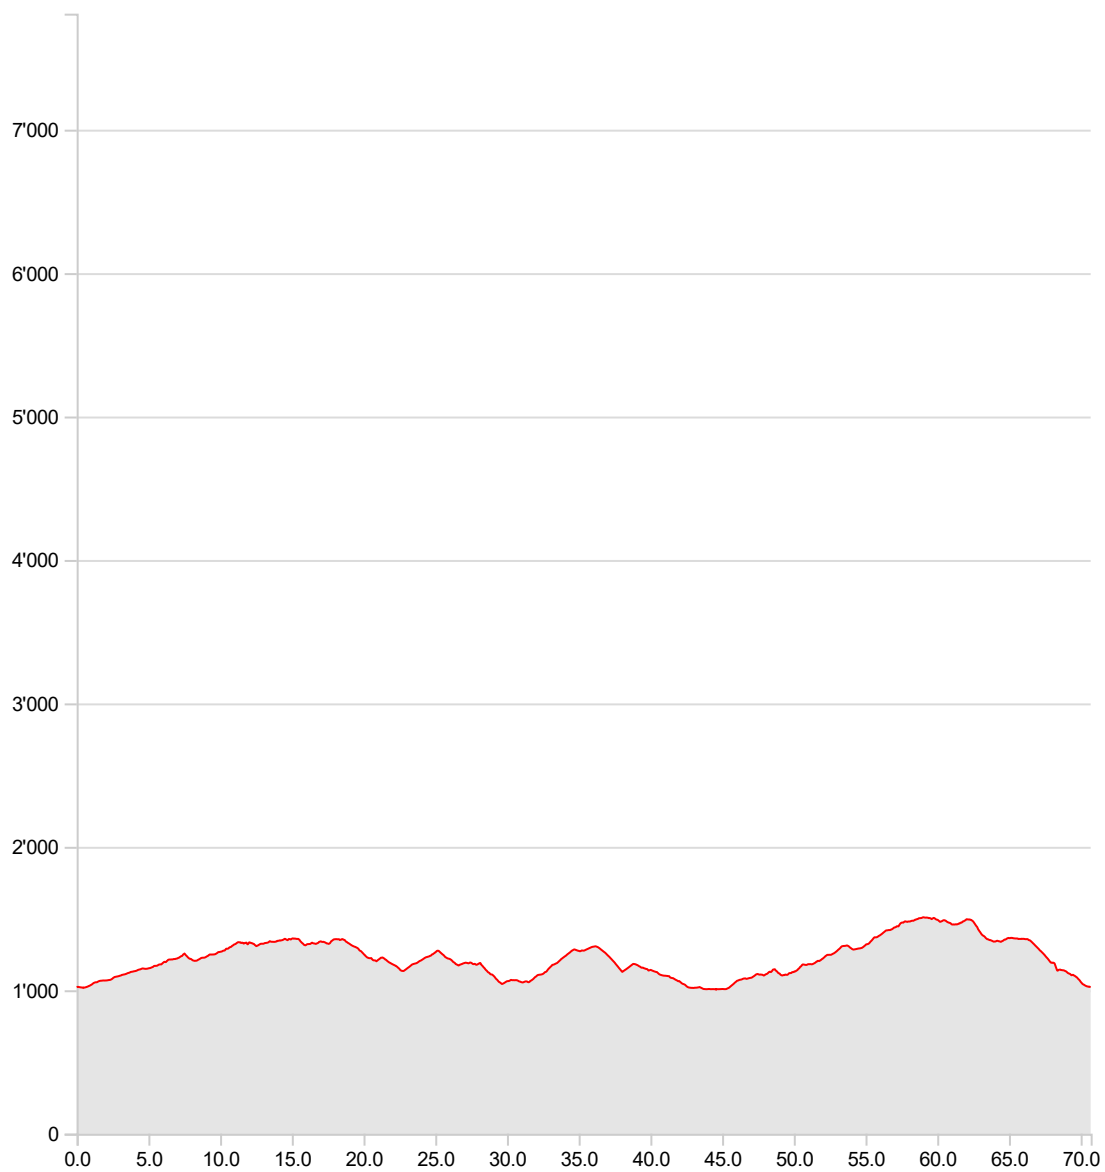

## Autres Grand Ruban

<b>Longueur</b>	<b>70.70 km</b>	<b>Alt. min/max</b>	<b>1'006 m/1'509 m</b>
<b>Mont. / Desc.</b>	<b>1'840 m/1'840 m</b>	<b>Pas de temps</b>	<b>-</b>