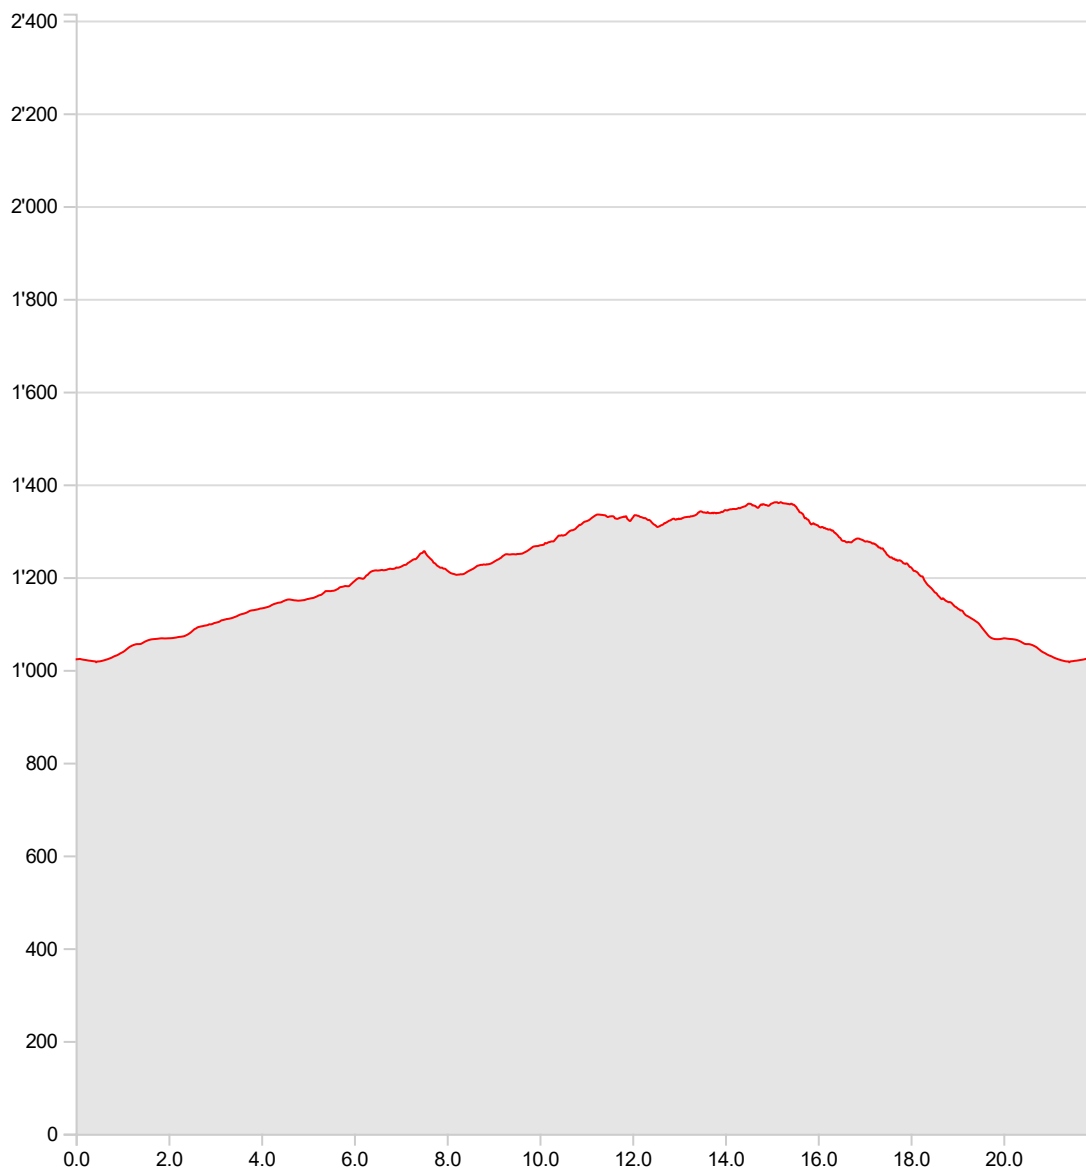

Autres Ruban Thomassette

Longueur	21.86 km	Alt. min/max	1'017 m/1'361 m
Mont. / Desc.	517 m/516 m	Pas de temps	-