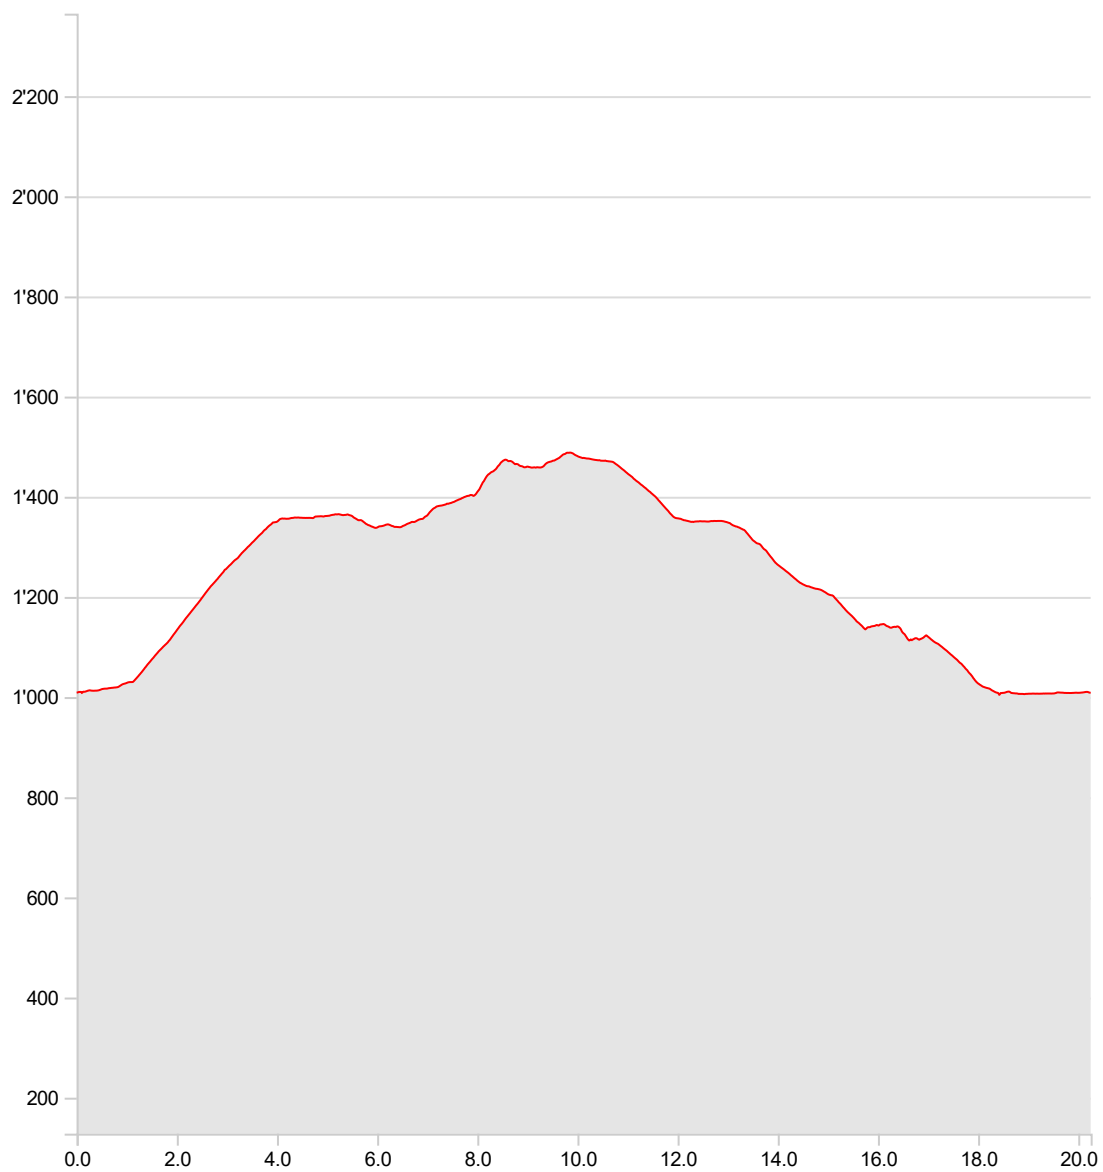

Autres Ruban Mont Tendre

Longueur	20.25 km	Alt. min/max	1'005 m/1'488 m
Mont. / Desc.	587 m/587 m	Pas de temps	-