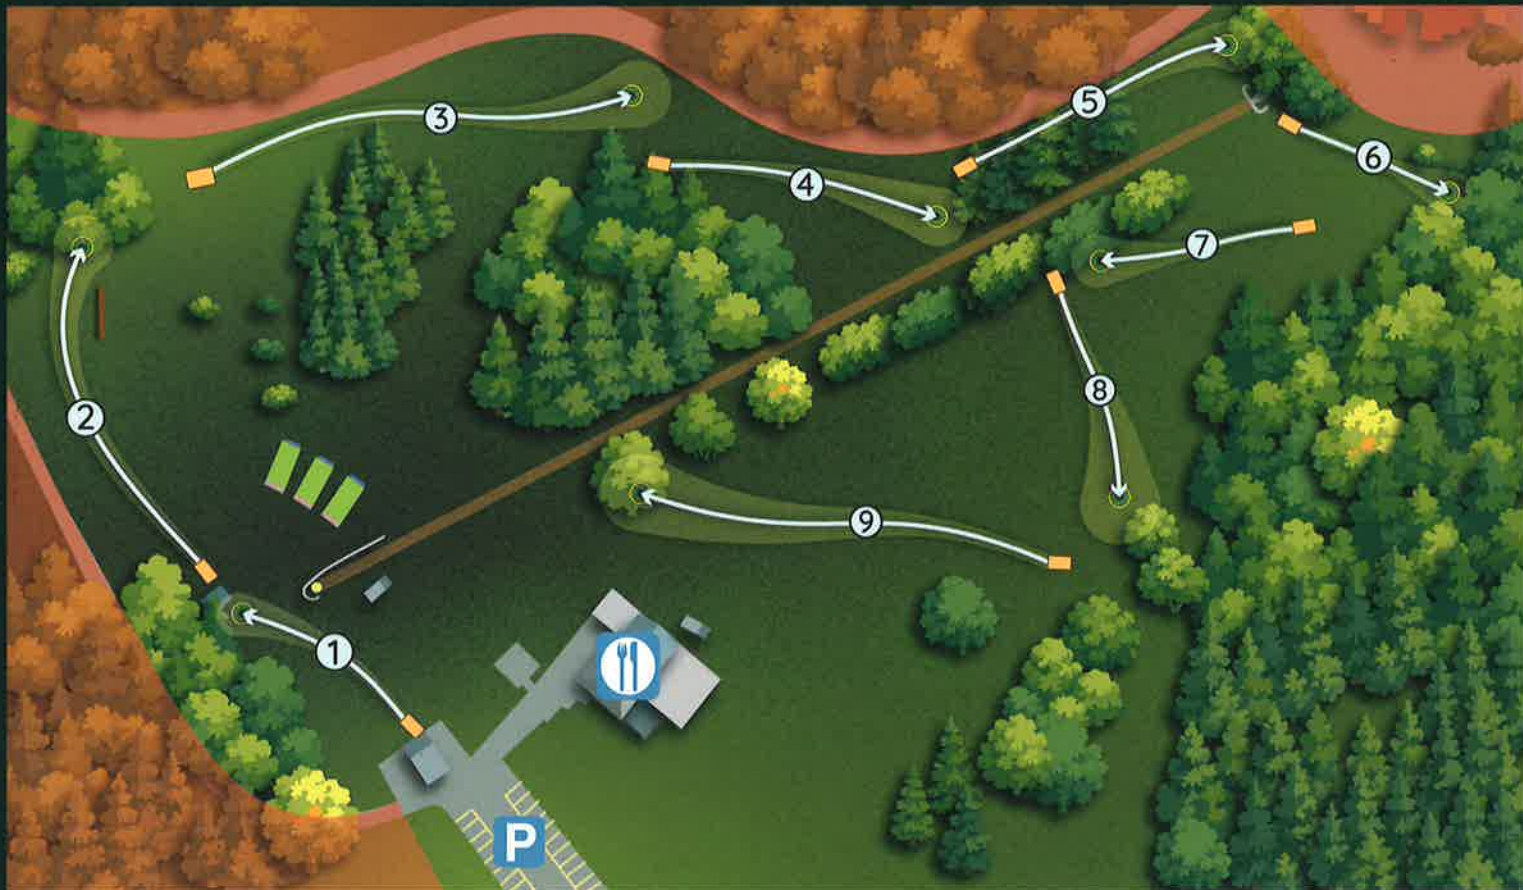

Les zones rougeatre sont des zones «Out-of Bound» (OB)! Si votre disque tombe dans ces zones, vous rejouez depuis le point d'entrée dans la zone, et vous ajoutez un point de pénalité à votre score pour ce tir.

Centre du village
Bois du Corps de Garde

St-Cergue Village
Place Sy-Vieuxville
1264 St-Cergue

SAINT-CERGUE 

La Côte
JURA - VIGNOBLE - LEMAN
NYON RÉGION

Basse-Ruche
Centre multi-activités

Route de Basseruche 16
1264 Saint-Cergue

SAINT-CERGUE

La Côte
JURA-VIGNOBLE-LEMAN
NYON RÉGION