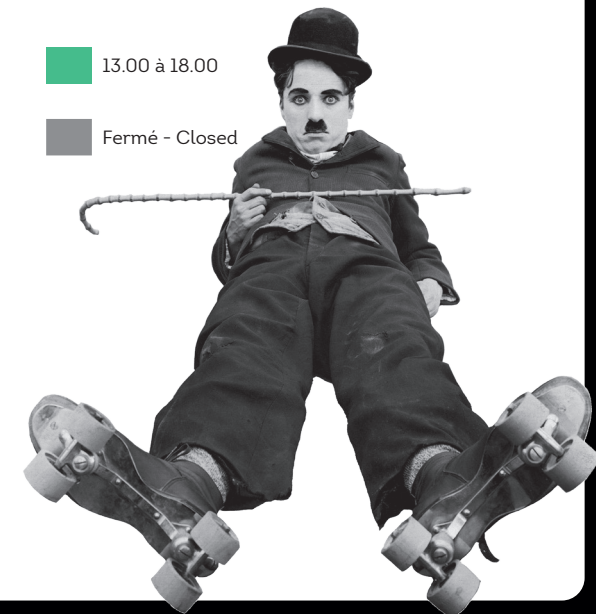

DÉCEMBRE - DECEMBER

n°	Lu	Ma	Me	Je	Ve	Sa	Di
48					1	2	3
49	4	5	6	7	8	9	10
50	11	12	13	14	15	16	17
51	18	19	20	21	22	23	24
52	25	26	27	28	29	30	31

JANVIER - JANUARY 2024

n°	Lu	Ma	Me	Je	Ve	Sa	Di
1	1	2	3	4	5	6	7
2	8	9	10	11	12	13	14
3	15	16	17	18	19	20	21
4	22	23	24	25	26	27	28
5	29	30	31				

10.00 à 17.00

13.00 à 18.00

10.00 à 18.00

Fermé - Closed

10.00 à 19.00

UN GRAND MUSÉE POUR S'AMUSER

Chaplin's
WORLD

BY GRÉVIN