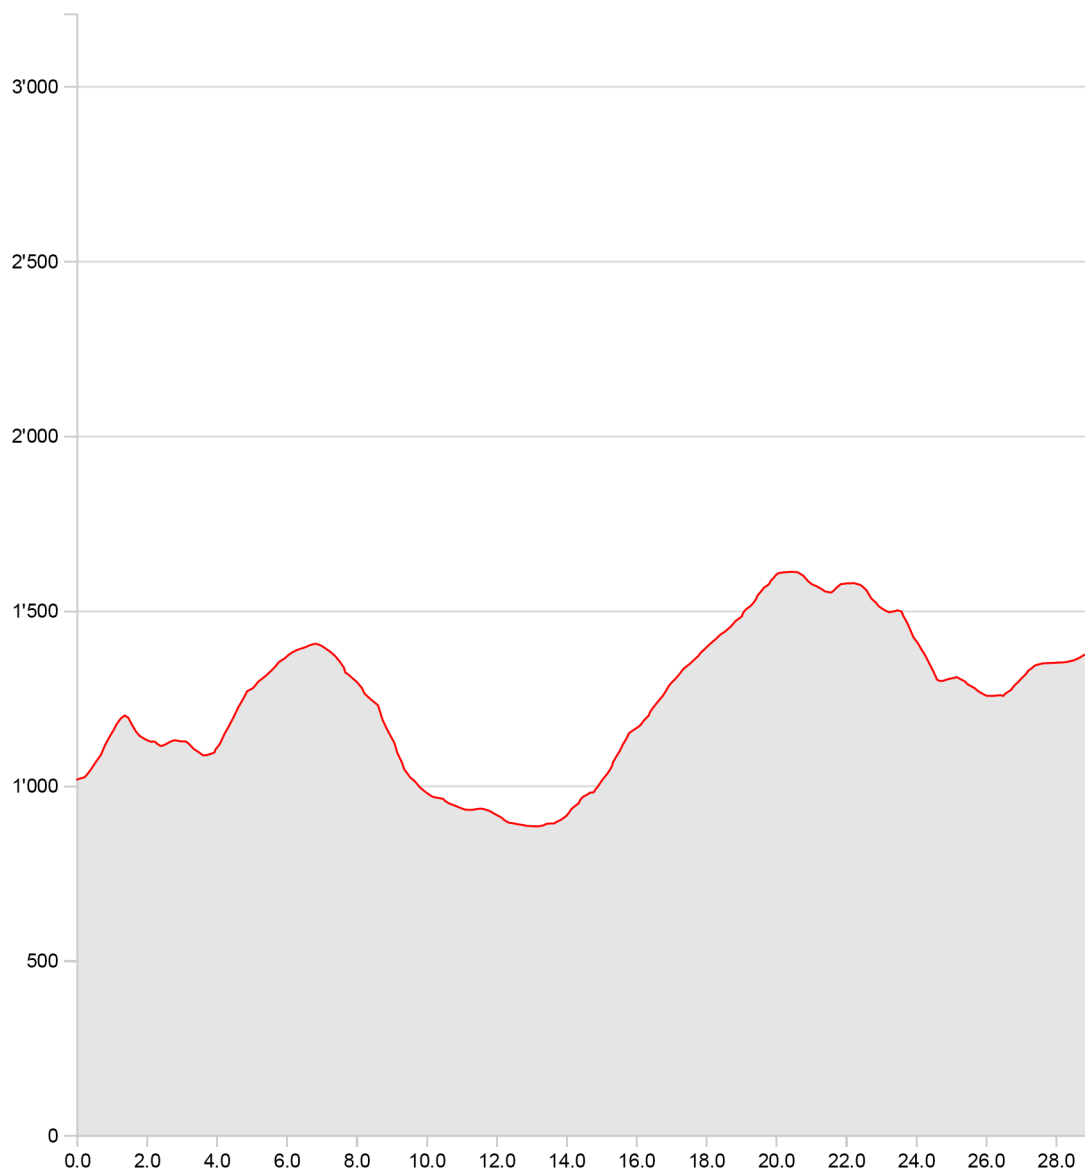

Echelle 1:100'000 | 2km | Geodaten © swisstopo (5704000138)

Partenaires de SuisseMobile:

 Schweizerische Eidgenossenschaft
Confédération suisse
Confederazione Svizzera
Confederaziun svizra

Suisse. 
tout naturellement.

 Schweizer Wanderwege
Suisse Rando
Sentieri Svizzeri
Sendas Svizras

 **SWISS CANOE**

Alpine Bike - VTT

Longueur

29.03 km

Alt. min/max

883 m/1'611 m

Mont. / Desc.

1'419 m/1'058 m

Temps à vélo

4 h 55 min