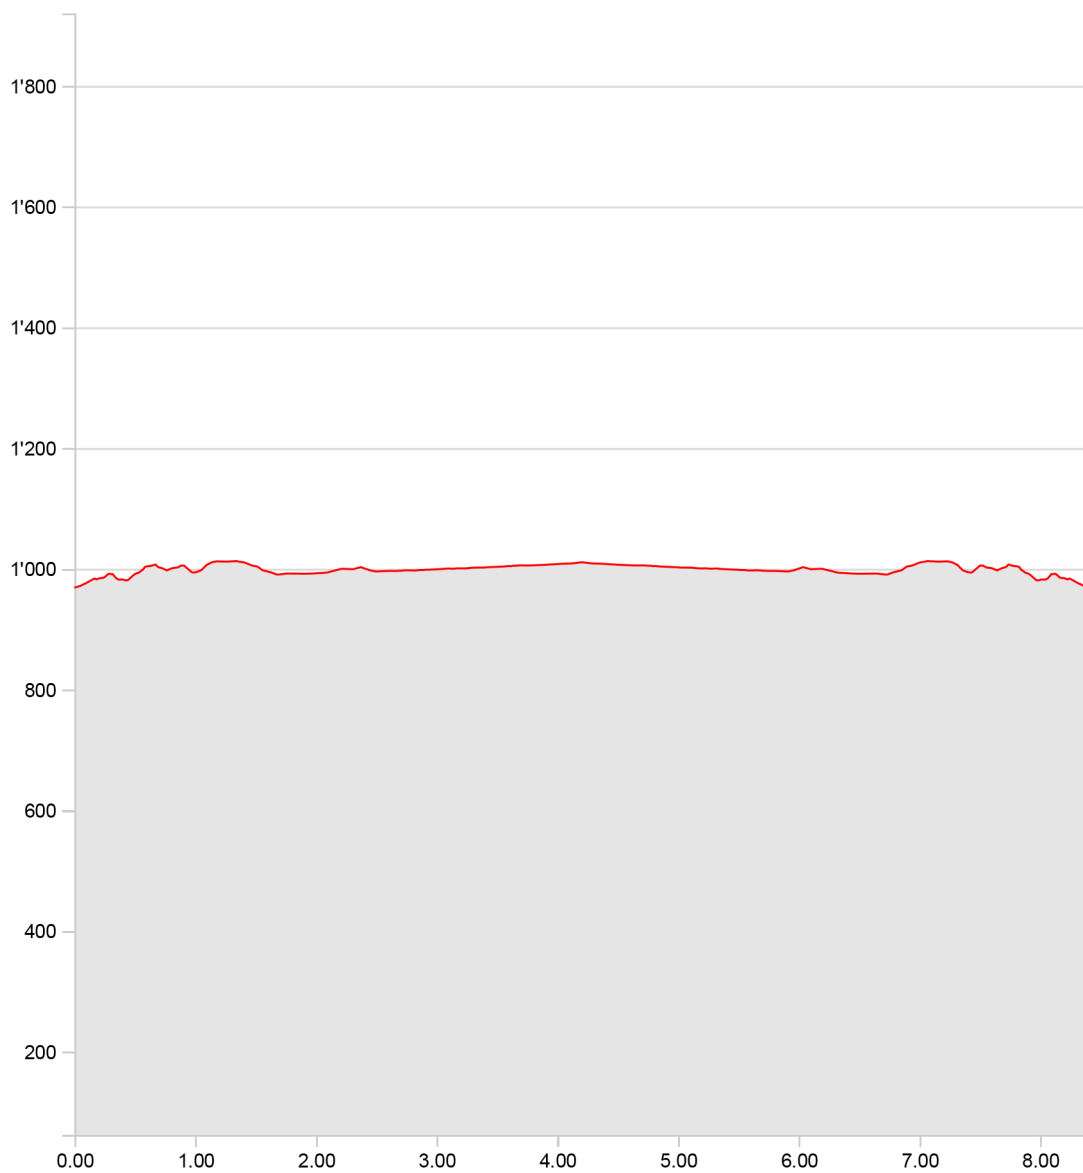

Geodaten © swisstopo (5704000138)
Echelle 1:20'000
200m

Partenaires de SuisseMobile:

Balade hivernale - Rougemont à Saanen

Longueur	8.41 km	Alt. min/max	969 m/1'013 m
Mont. / Desc.	176 m/176 m	Temps à pied	2 h 11 min