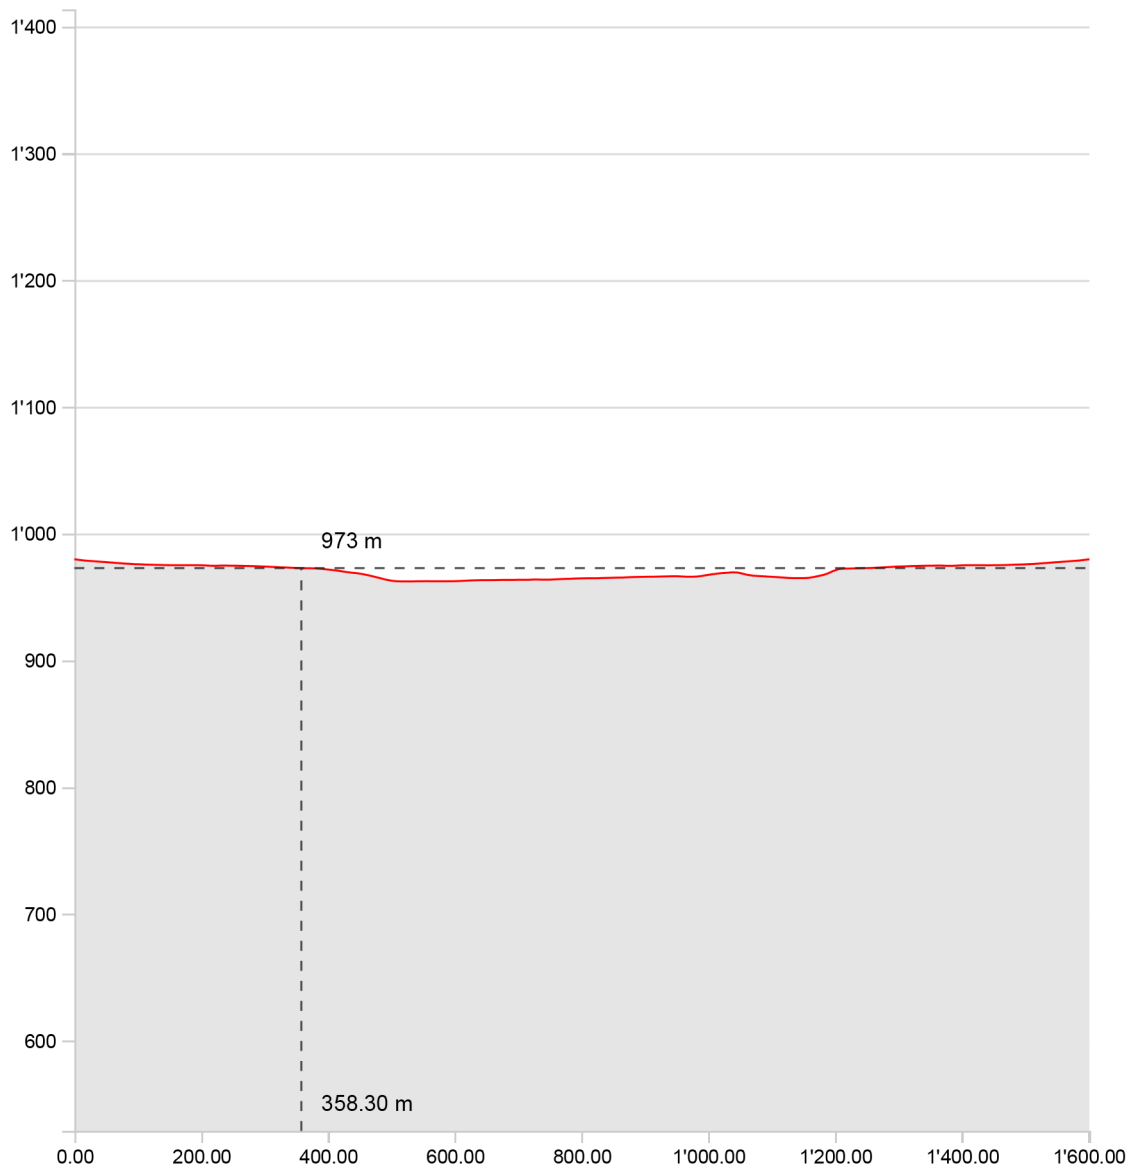

Echelle 1:10'000 | Geodaten © swisstopo (5704000138)

Partenaires de SuisseMobile:

## Balade hivernale - Boucle du Château

<b>Longueur</b>	<b>1.60 km</b>	<b>Alt. min/max</b>	<b>962 m/980 m</b>
<b>Mont. / Desc.</b>	<b>23 m/23 m</b>	<b>Temps à pied</b>	<b>0 h 24 min</b>