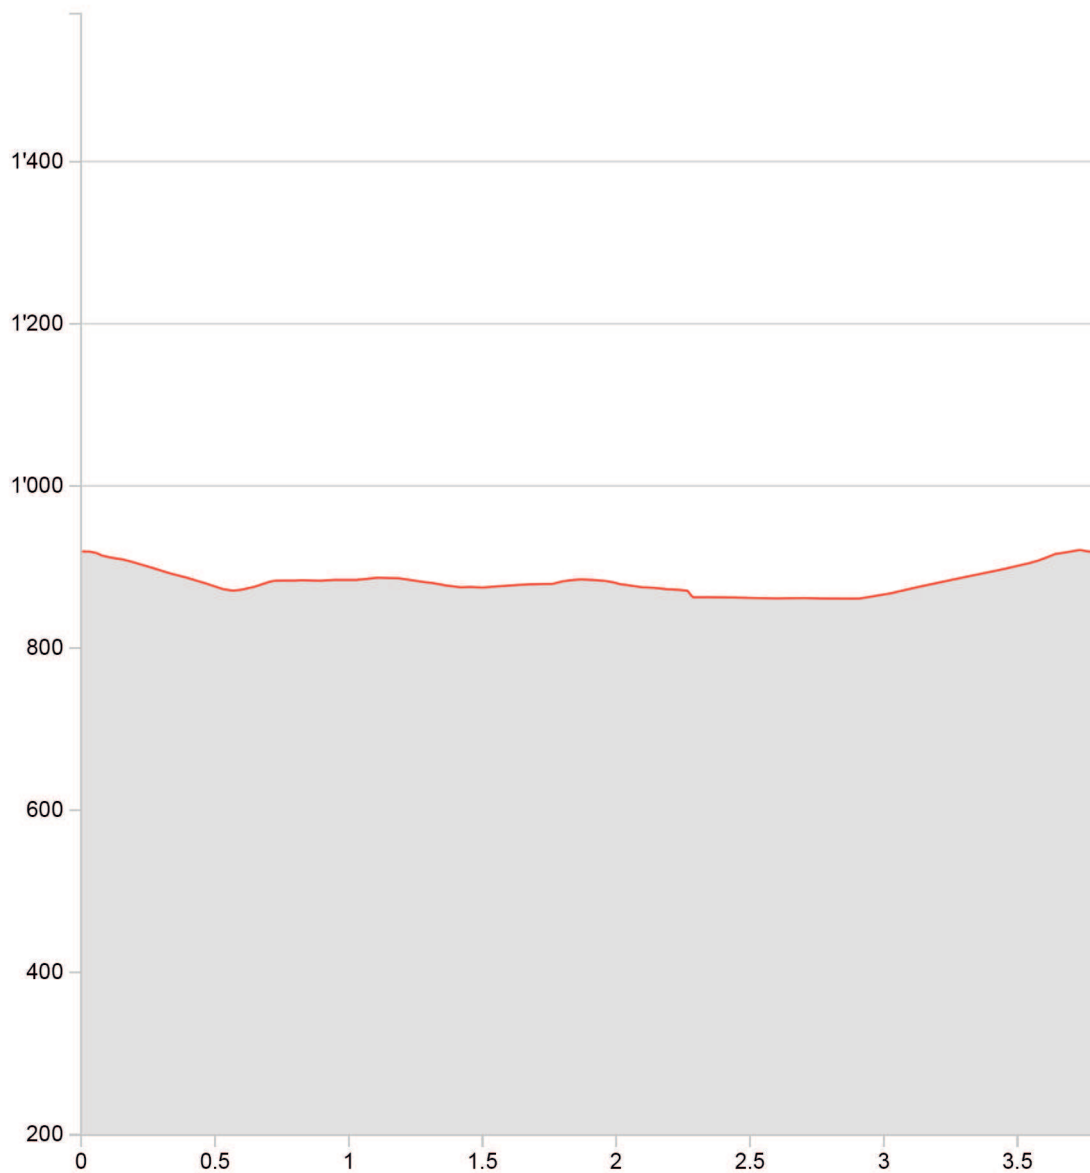

Geodaten © swisstopo (5704000138)

Echelle 1: 10000

Partenaires de SuisseMobile:

 Schweizerische Eidgenossenschaft
Confédération suisse
Confederazione Svizzera
Confederaziun svizra

Schweizer Wanderwege
Suisse Rando
Sentieri Svizzera
Sendas Svizras

Suisse.
tout naturellement.

Tour du lac de Rossinière

| | | | |
|----------------------|------------------|-------------------------|--------------------|
| Longueur | 3.79 km | Alt. min. / max. | 861 m/921 m |
| Mont. / Desc. | 88 m/88 m | Temps à pied | 0 h 58 min |