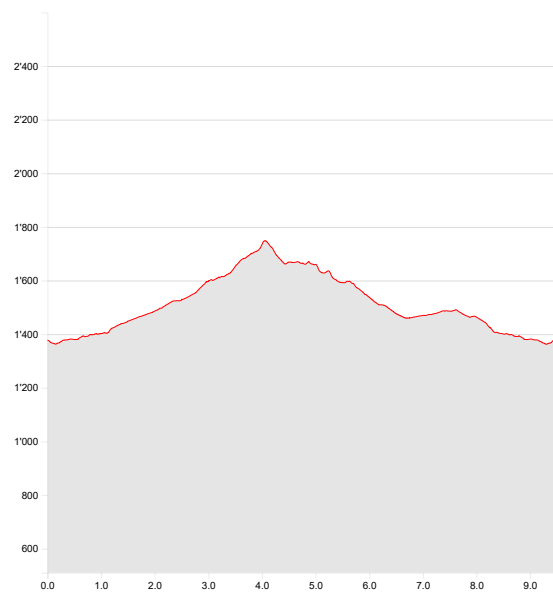

Geodaten © swisstopo
200m
Echelle 1:20'000

Partenaires de SuisseMobile:

 Schweizerische Eidgenossenschaft
Confédération suisse
Confederazione Svizzera
Confederaziun svizra

Autres
Raquette_Lécherette-Mts Chevreuils
2023

01.03.2022

| | | | |
|----------------------|--------------------|---------------------|------------------------|
| Longueur | 9.46 km | Alt. min/max | 1'362 m/1'748 m |
| Mont. / Desc. | 512 m/511 m | En raquettes | 4 h 25 min |