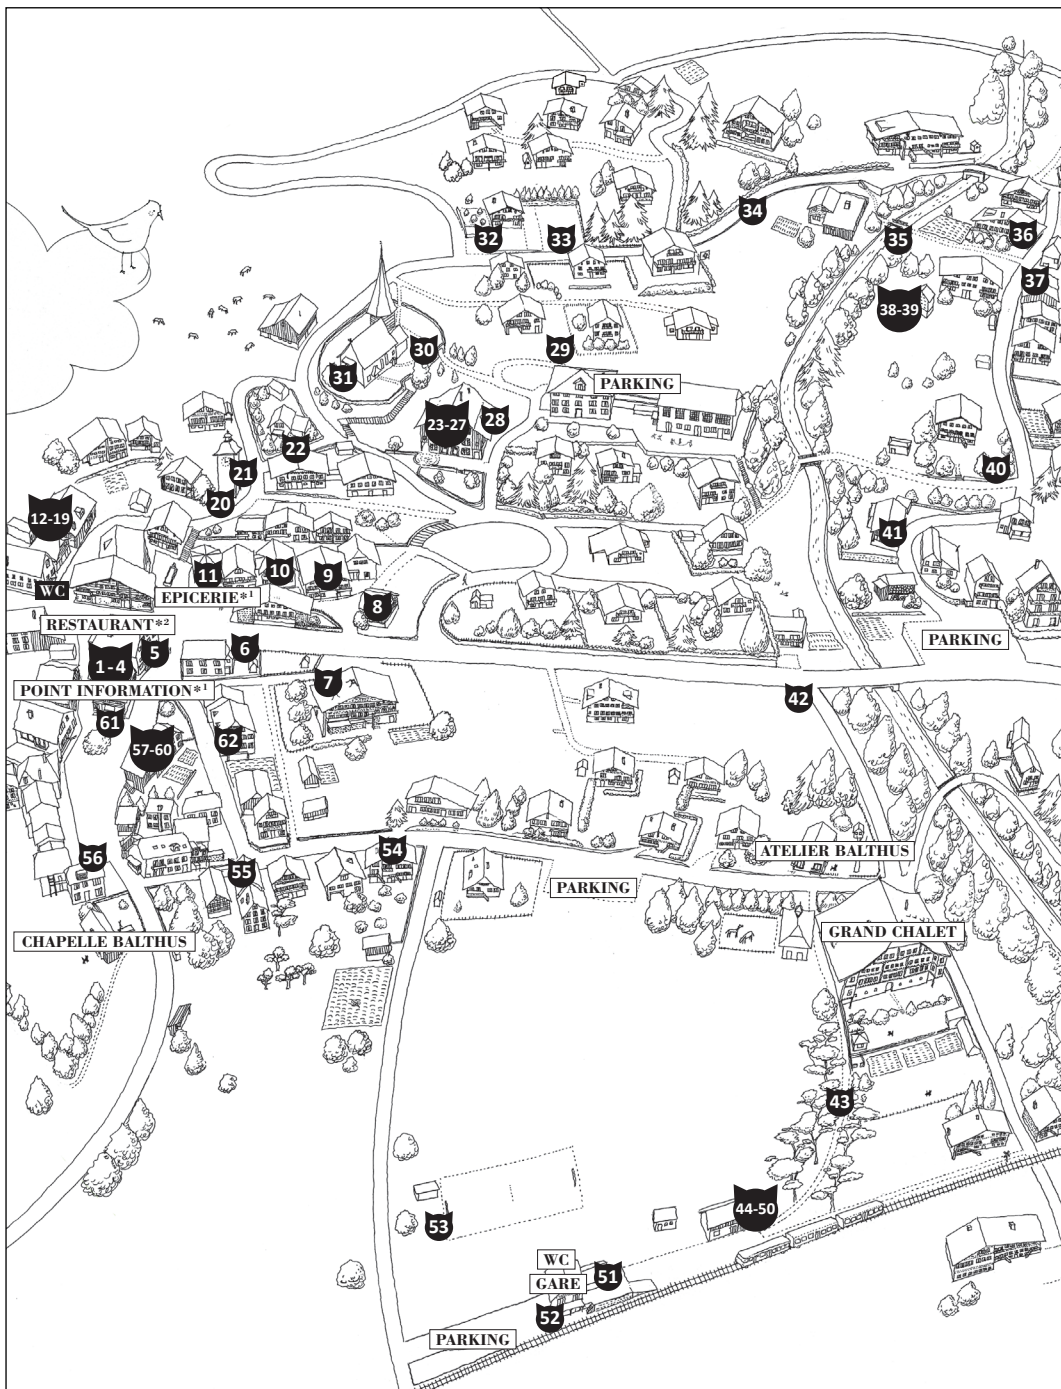

ROSSINIÈRE

LE ROYAUME DES CHATS

DU 11 JUN AU 10 SEPTEMBRE 2022

ELISEZ LE ROI DES CHATS 2022

PLAN DE L'EXPOSITION ET
BULLETIN DE PARTICIPATION

OEUVRES EXPOSÉES

Illustration : ©Keiko Morimoto www.morimoto.co.uk

*1 Fermé le lundi | *2 Fermé le mercredi

- 1 **Entre'chats**
Béatrice Binétruy (P)
- 2 **Shanti**
Chantal Galloppini (I)
- 3 **Charnaval**
Nicole Pilet (I)
- 4 **Chat Poya**
Nathalie Bossi (I)
- 5 **Caches-pots en chat**
Le Planemard (CE)
- 6 **Chat solitaire**
Monique Ramel (I)
- 7 **Féline Fée Lyne**
Christine Demenga (P)
- 8 **Je suis heureux d'être ici**
Julie Häller (I)
- 9 **Des Chats-brillants**
Les Amis de Chabrillan (CA)
Exposition partenaire en France
- 10 **Camell-BaBof**
Jean Buchmann (P)
- 11 **Chapeaux de fleurs**
Alice Novello (CE)
- 12 **Gewurtztraminet**
Fanny Aeberli (I)
- 13 **Sa majesté le chat**
Valérie Corbaz (I)
- 14 **Regard d'un chat 1 & 2**
Kidist Degaffe (P)
- 15 **Big Staches**
Line Fivaz (I)
- 16 **Chat Majesté**
Florence Mauron (I)
- 17 **Oeuvre à deux chats**
Magali Meunier (I)
- 18 **Chat**
Agnès Meunier (I)
- 19 **Des chats sur ma coiffe I & II**
Cleide Saito (I)
- 20 **La Chapoya**
Les Dentellières du Pays-d'Enhaut
et du Mont-sur-Lausanne (CA)
- 21 **Andy Charhol**
Pôle Santé du Pays-d'Enhaut (CA)
- 22 **Le Chafé**
Lucien Racine (I)
- 23 **Rébus de chats**
Classe 4P | Rachel Jodry (CE)
- 24 **Fétiche : Louange féline**
Laure Dieudonné (CE)
- 25 **Un trou dans le minou**
Ella Mott (I)
- 26 **La rose**
Florence Mott (I)
- 27 **Canapé pour chat**
Polina et Demyd Synyshyna (CE)