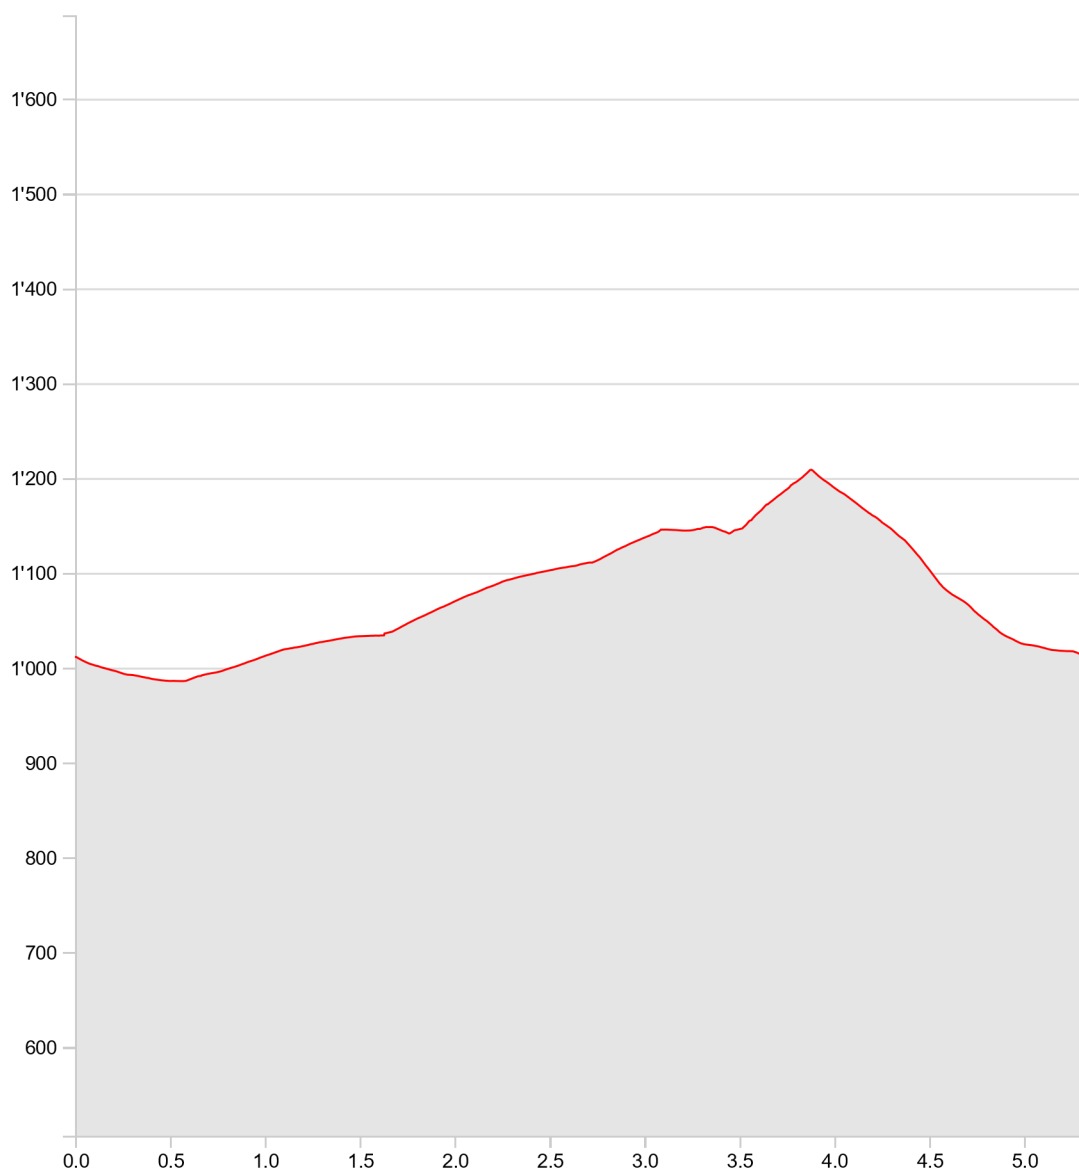

Echelle 1:10'000 | 200m | Geodaten © swisstopo (5704000138)

Partenaires de SuisseMobile:

Autres**04.06.2020****Le Tour du Crêt à Rougemont par Forcla****Longueur****5.35 km****Alt. min/max****986 m/1'209 m****Mont. / Desc.****231 m/231 m****A pied en été****1 h 34 min**