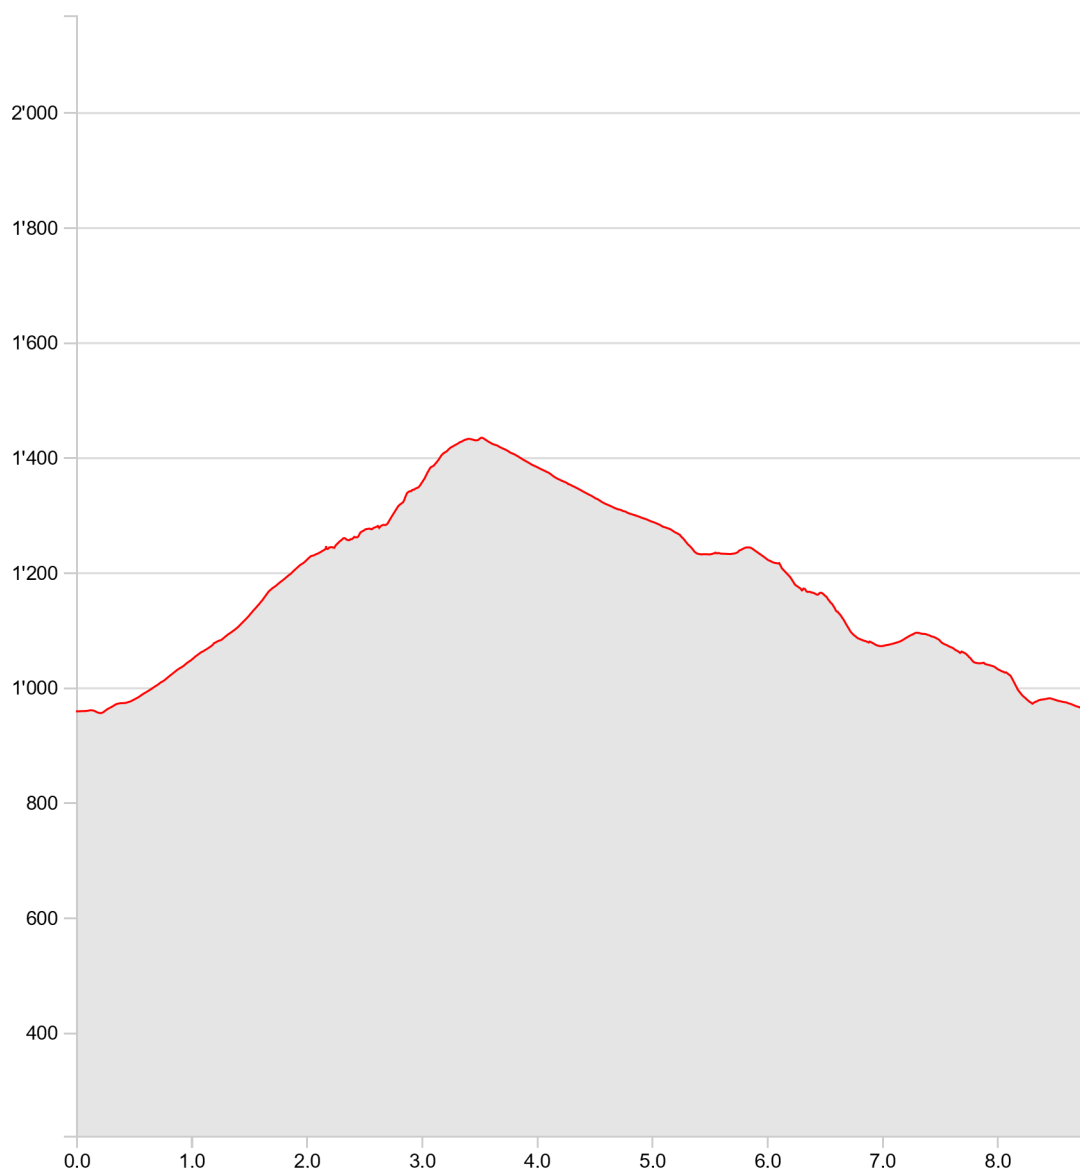

Geodaten © swisstopo (5704000138)

200m

Echelle 1:20'000

Partenaires de SuisseMobile:

 Schweizerische Eidgenossenschaft
Confédération suisse
Confederazione Svizzera
Confederaziun svizra

Suisse.
tout naturellement. 

 Schweizer Wanderwege
Suisse Rando
Sentieri Svizzeri
Sendas Svizras

 **SWISS CANOE**

Autres**03.06.2020****Le Tour du Sex Rouge****Longueur****8.82 km****Alt. min/max****955 m/1'434 m****Mont. / Desc.****560 m/560 m****A pied en été****3 h 3 min**