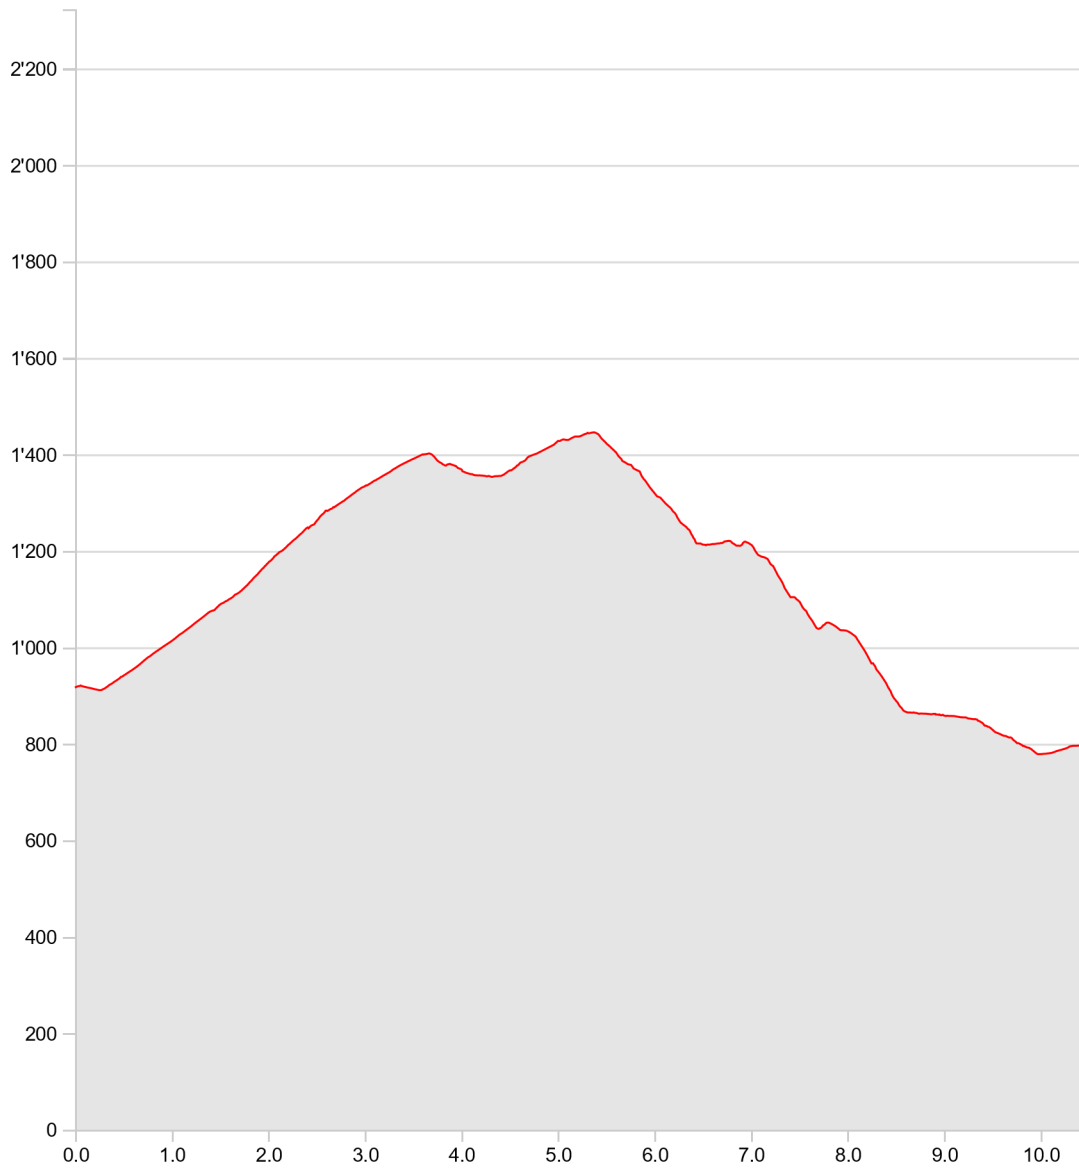

Geodaten © swisstopo (5704000138)

200m

Echelle 1:20'000

Partenaires de SuisseMobile:

 Schweizerische Eidgenossenschaft
Confédération suisse
Confederazione Svizzera
Confederaziun svizra

Suisse. 
tout naturellement.

 Schweizer Wanderwege
Suisse Rando
Sentieri Svizzera
Sendas Svizzera

 SWISS CANOE

Autres**Rossinière - Montbovon par la Brâ****Longueur****10.52 km****Alt. min/max****778 m/1'446 m****Mont. / Desc.****657 m/776 m****A pied en été****3 h 44 min**