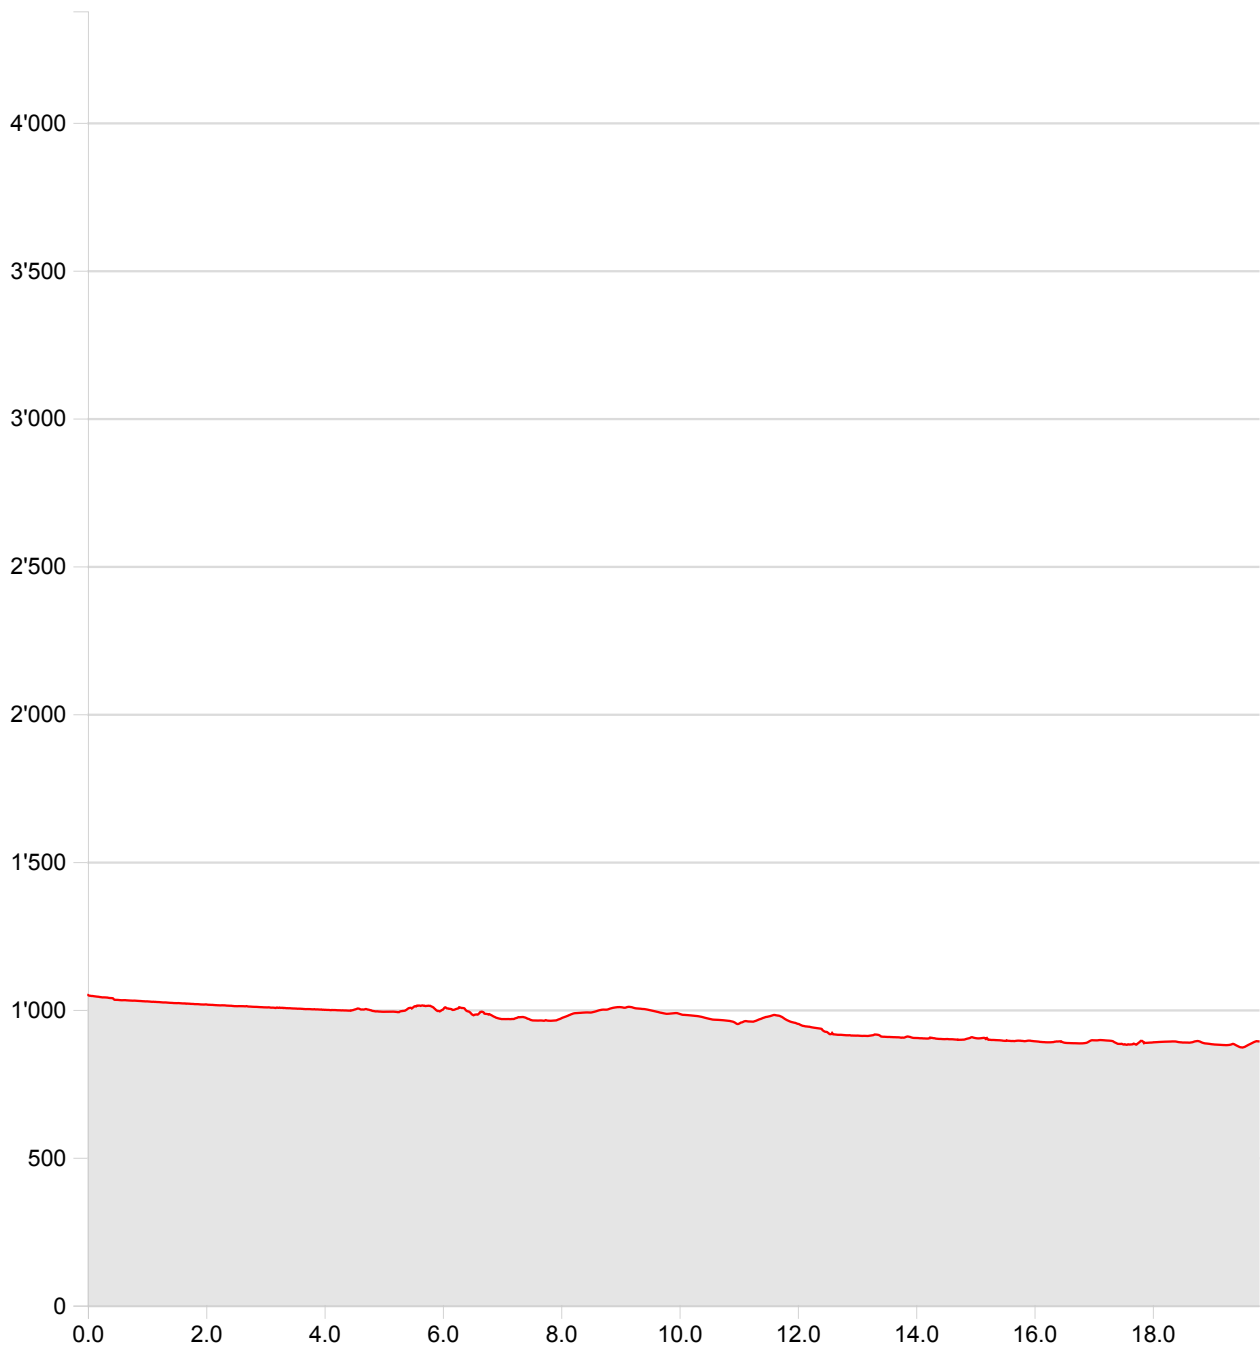

Echelle 1:100'000 | 2km | Geodaten © swisstopo (5704000138)

Partenaires de SuisseMobile:

 Schweizerische Eidgenossenschaft
Confédération suisse
Confederazione Svizzera
Confederaziun svizra

Suisse. 
tout naturellement.

 Schweizer Wanderwege
Suisse Rando
Sentieri Svizzeri
Sendas Swizas

 **SWISS CANOE**

**Autres
Gstaad-Rossinière****17.06.2019**

Longueur	19.81 km	Alt. min/max	871 m/1'049 m
Mont. / Desc.	302 m/459 m	A vélo	1 h 58 min