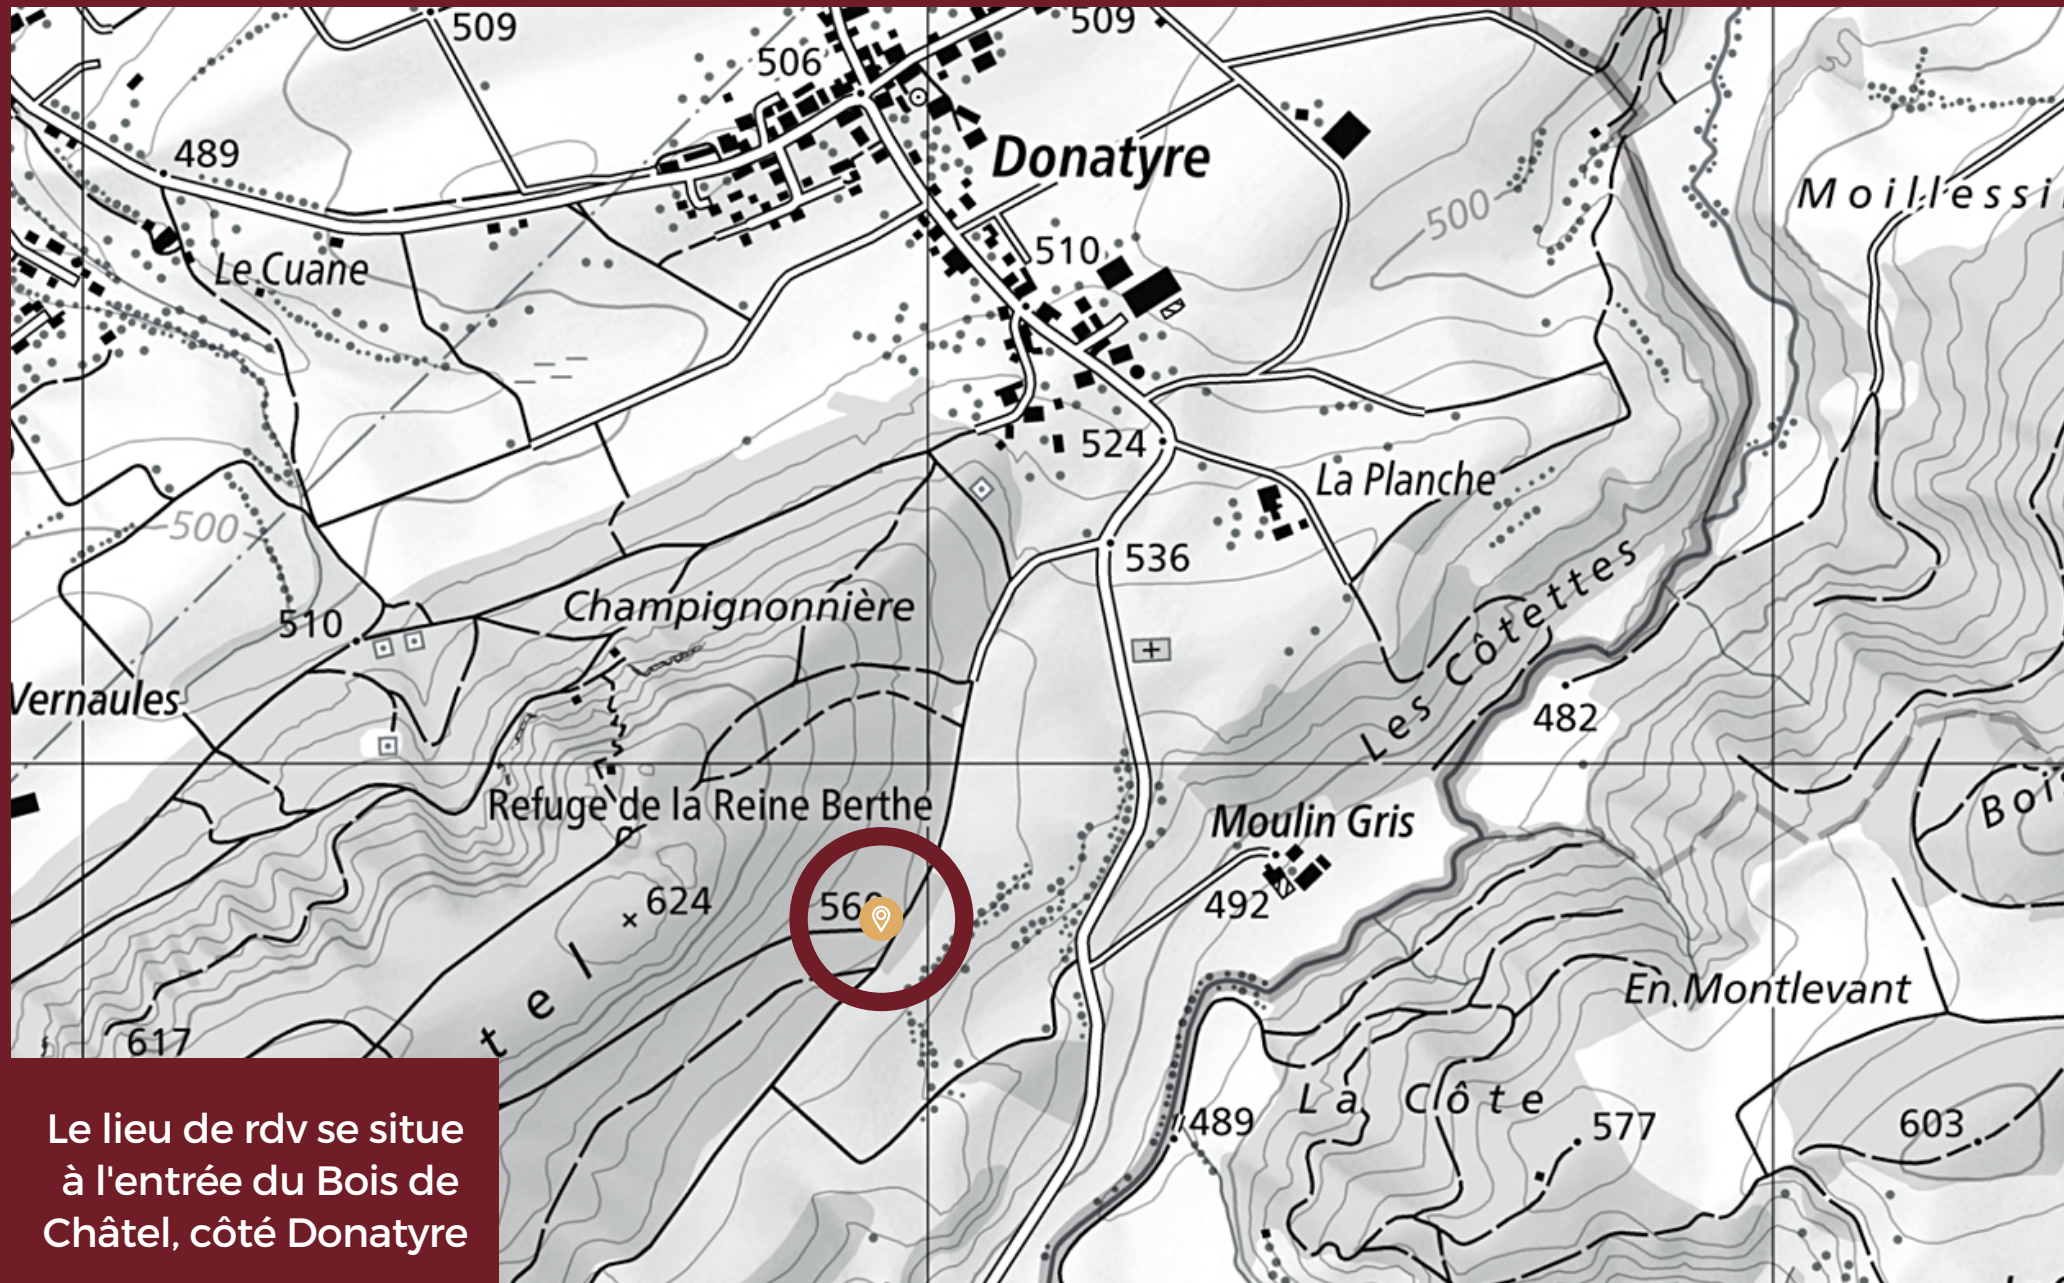

LIEU DE RENDEZ-VOUS : DANS LA PEAU D'UN GARDE FORESTIER

Le lieu de rdv se situe
à l'entrée du Bois de
Châtel, côté Donatyre

avenches.ch/visitespubliques