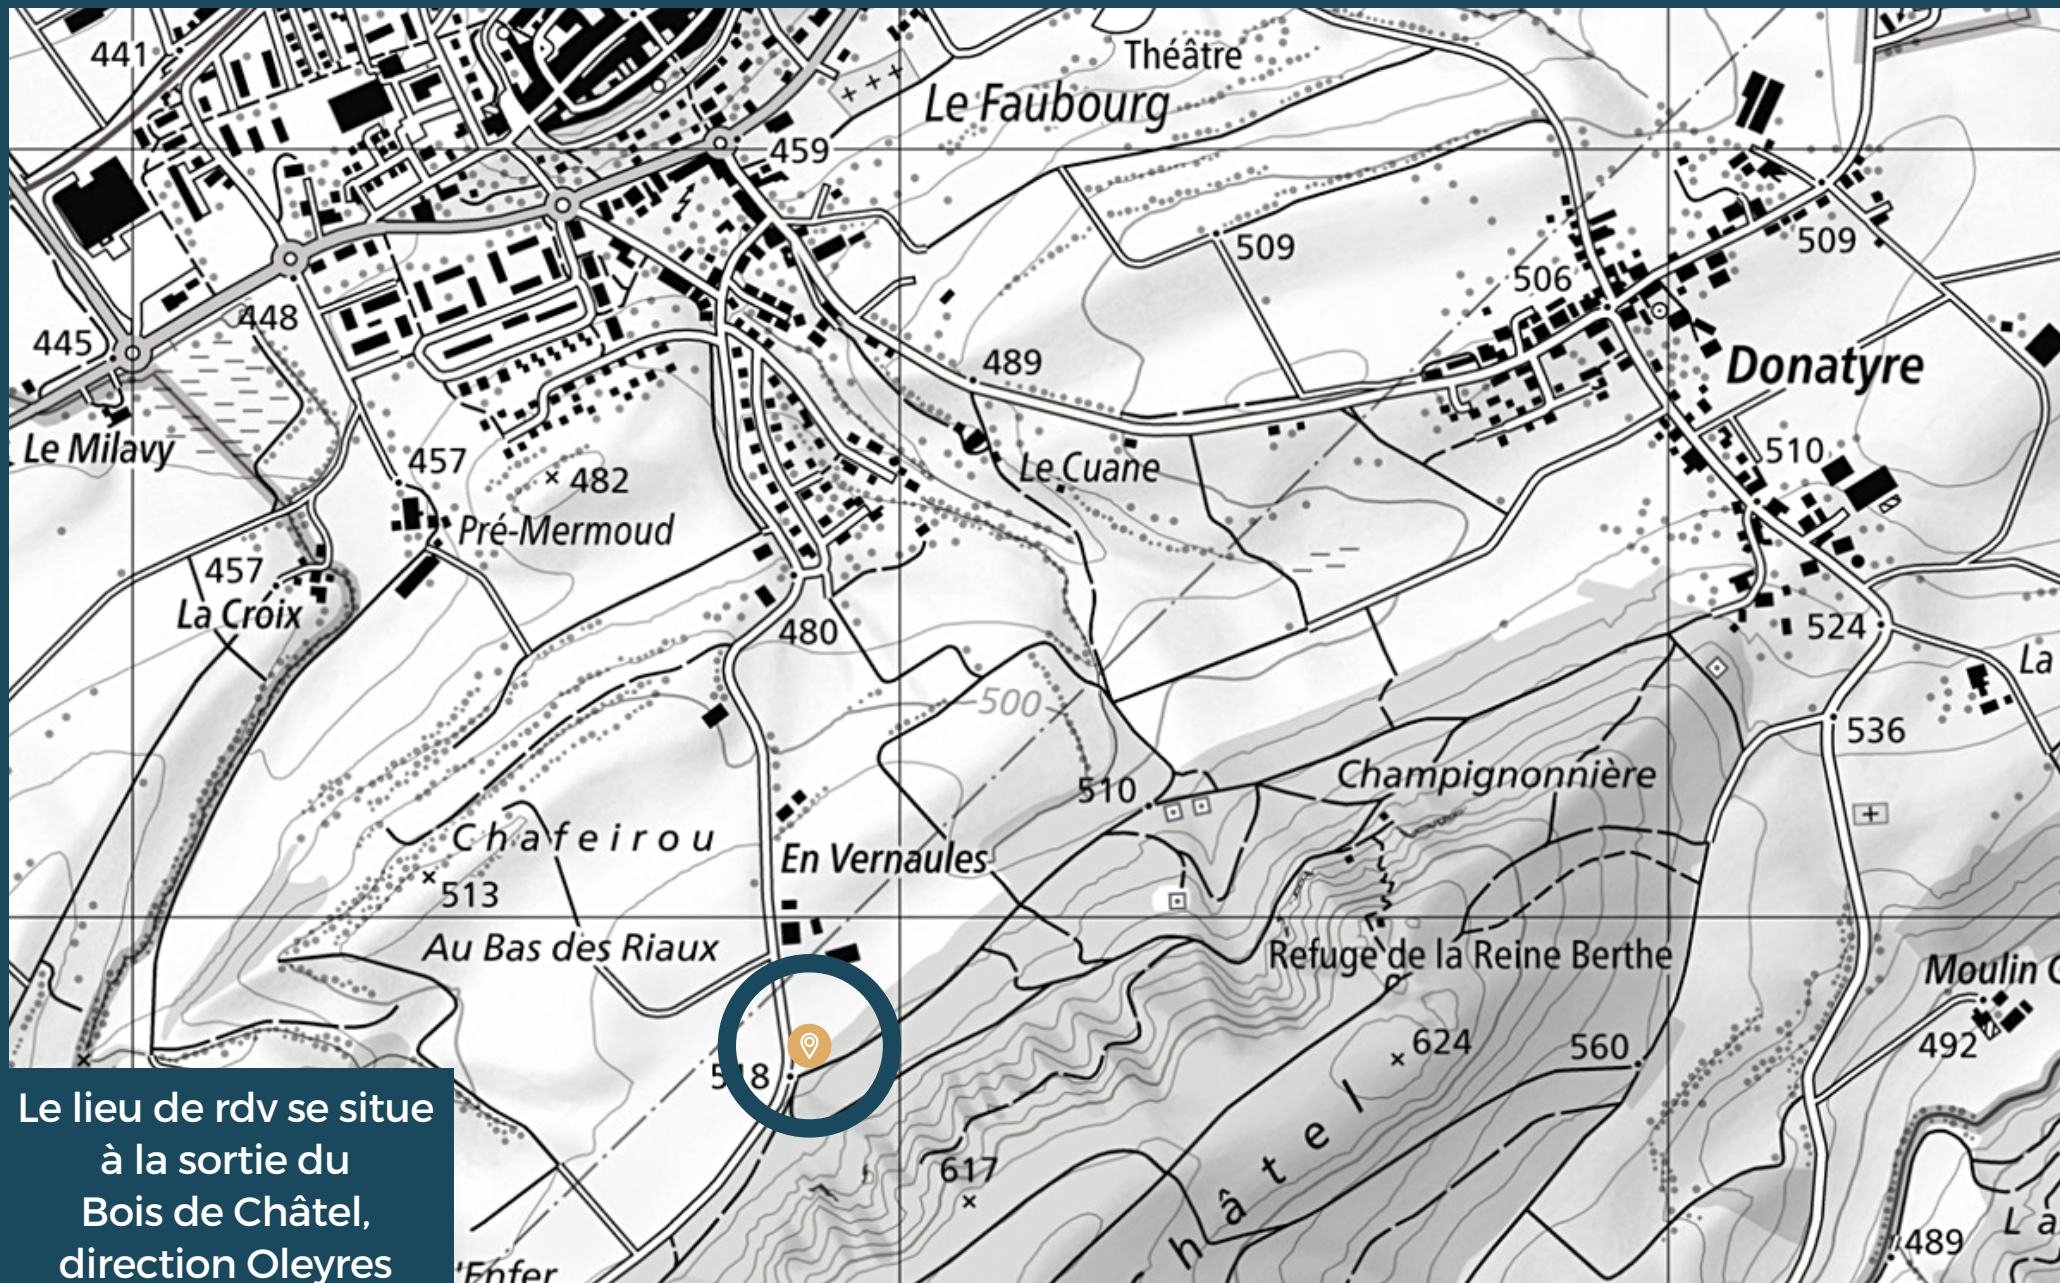

LIEU DE RENDEZ-VOUS : DANS LA PEAU D'UN PHOTOGRAPHE ANIMALIER

Le lieu de rdv se situe
à la sortie du
Bois de Châtel,
direction Oleyres

avenches.ch/visitespubliques