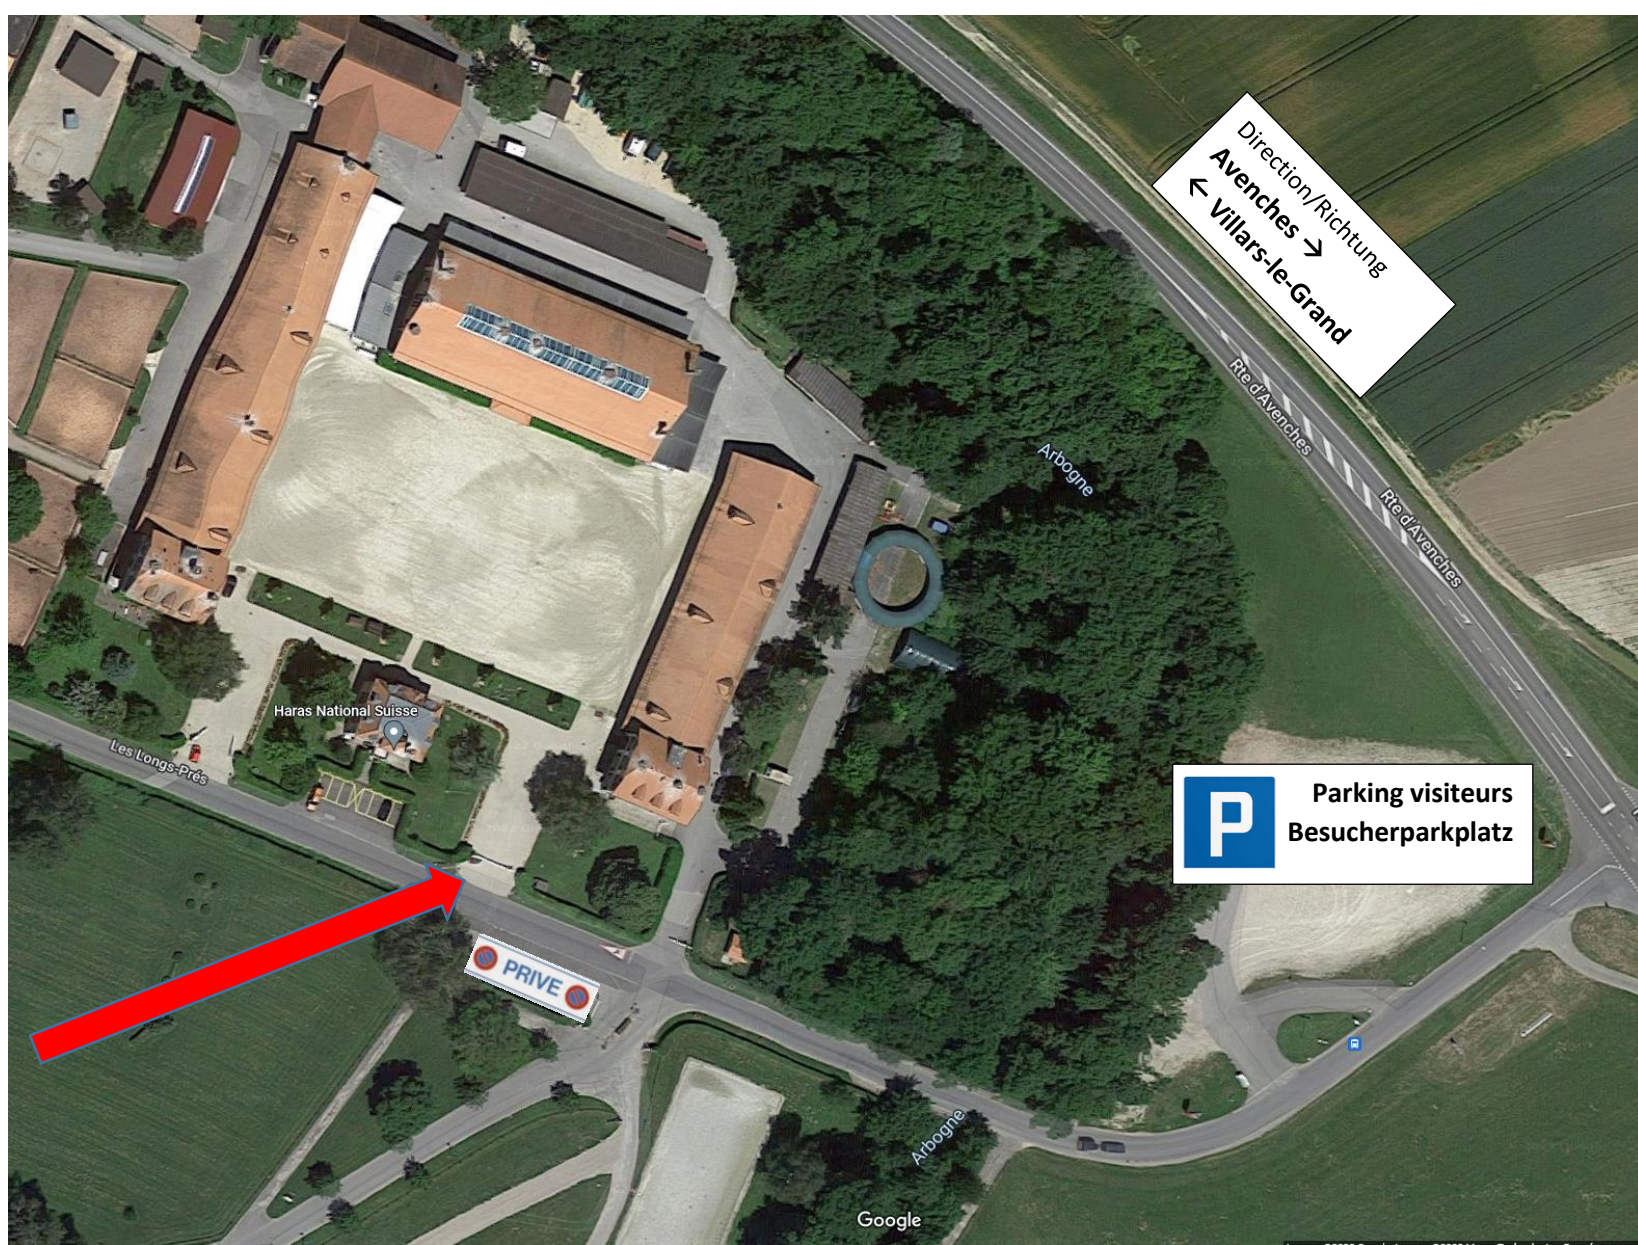

Rendez-vous devant le  
2<sup>ème</sup> portail blanc sous le  
panneau « Agroscope ».

Treffpunkt vor dem 2.  
weissen Tor unter dem  
Schild « Agroscope ».

Liaison en bus depuis la Gare : ligne B540 → 6 minutes /Busverbindung vom Bahnhof: Linie B540 →6 Minuten