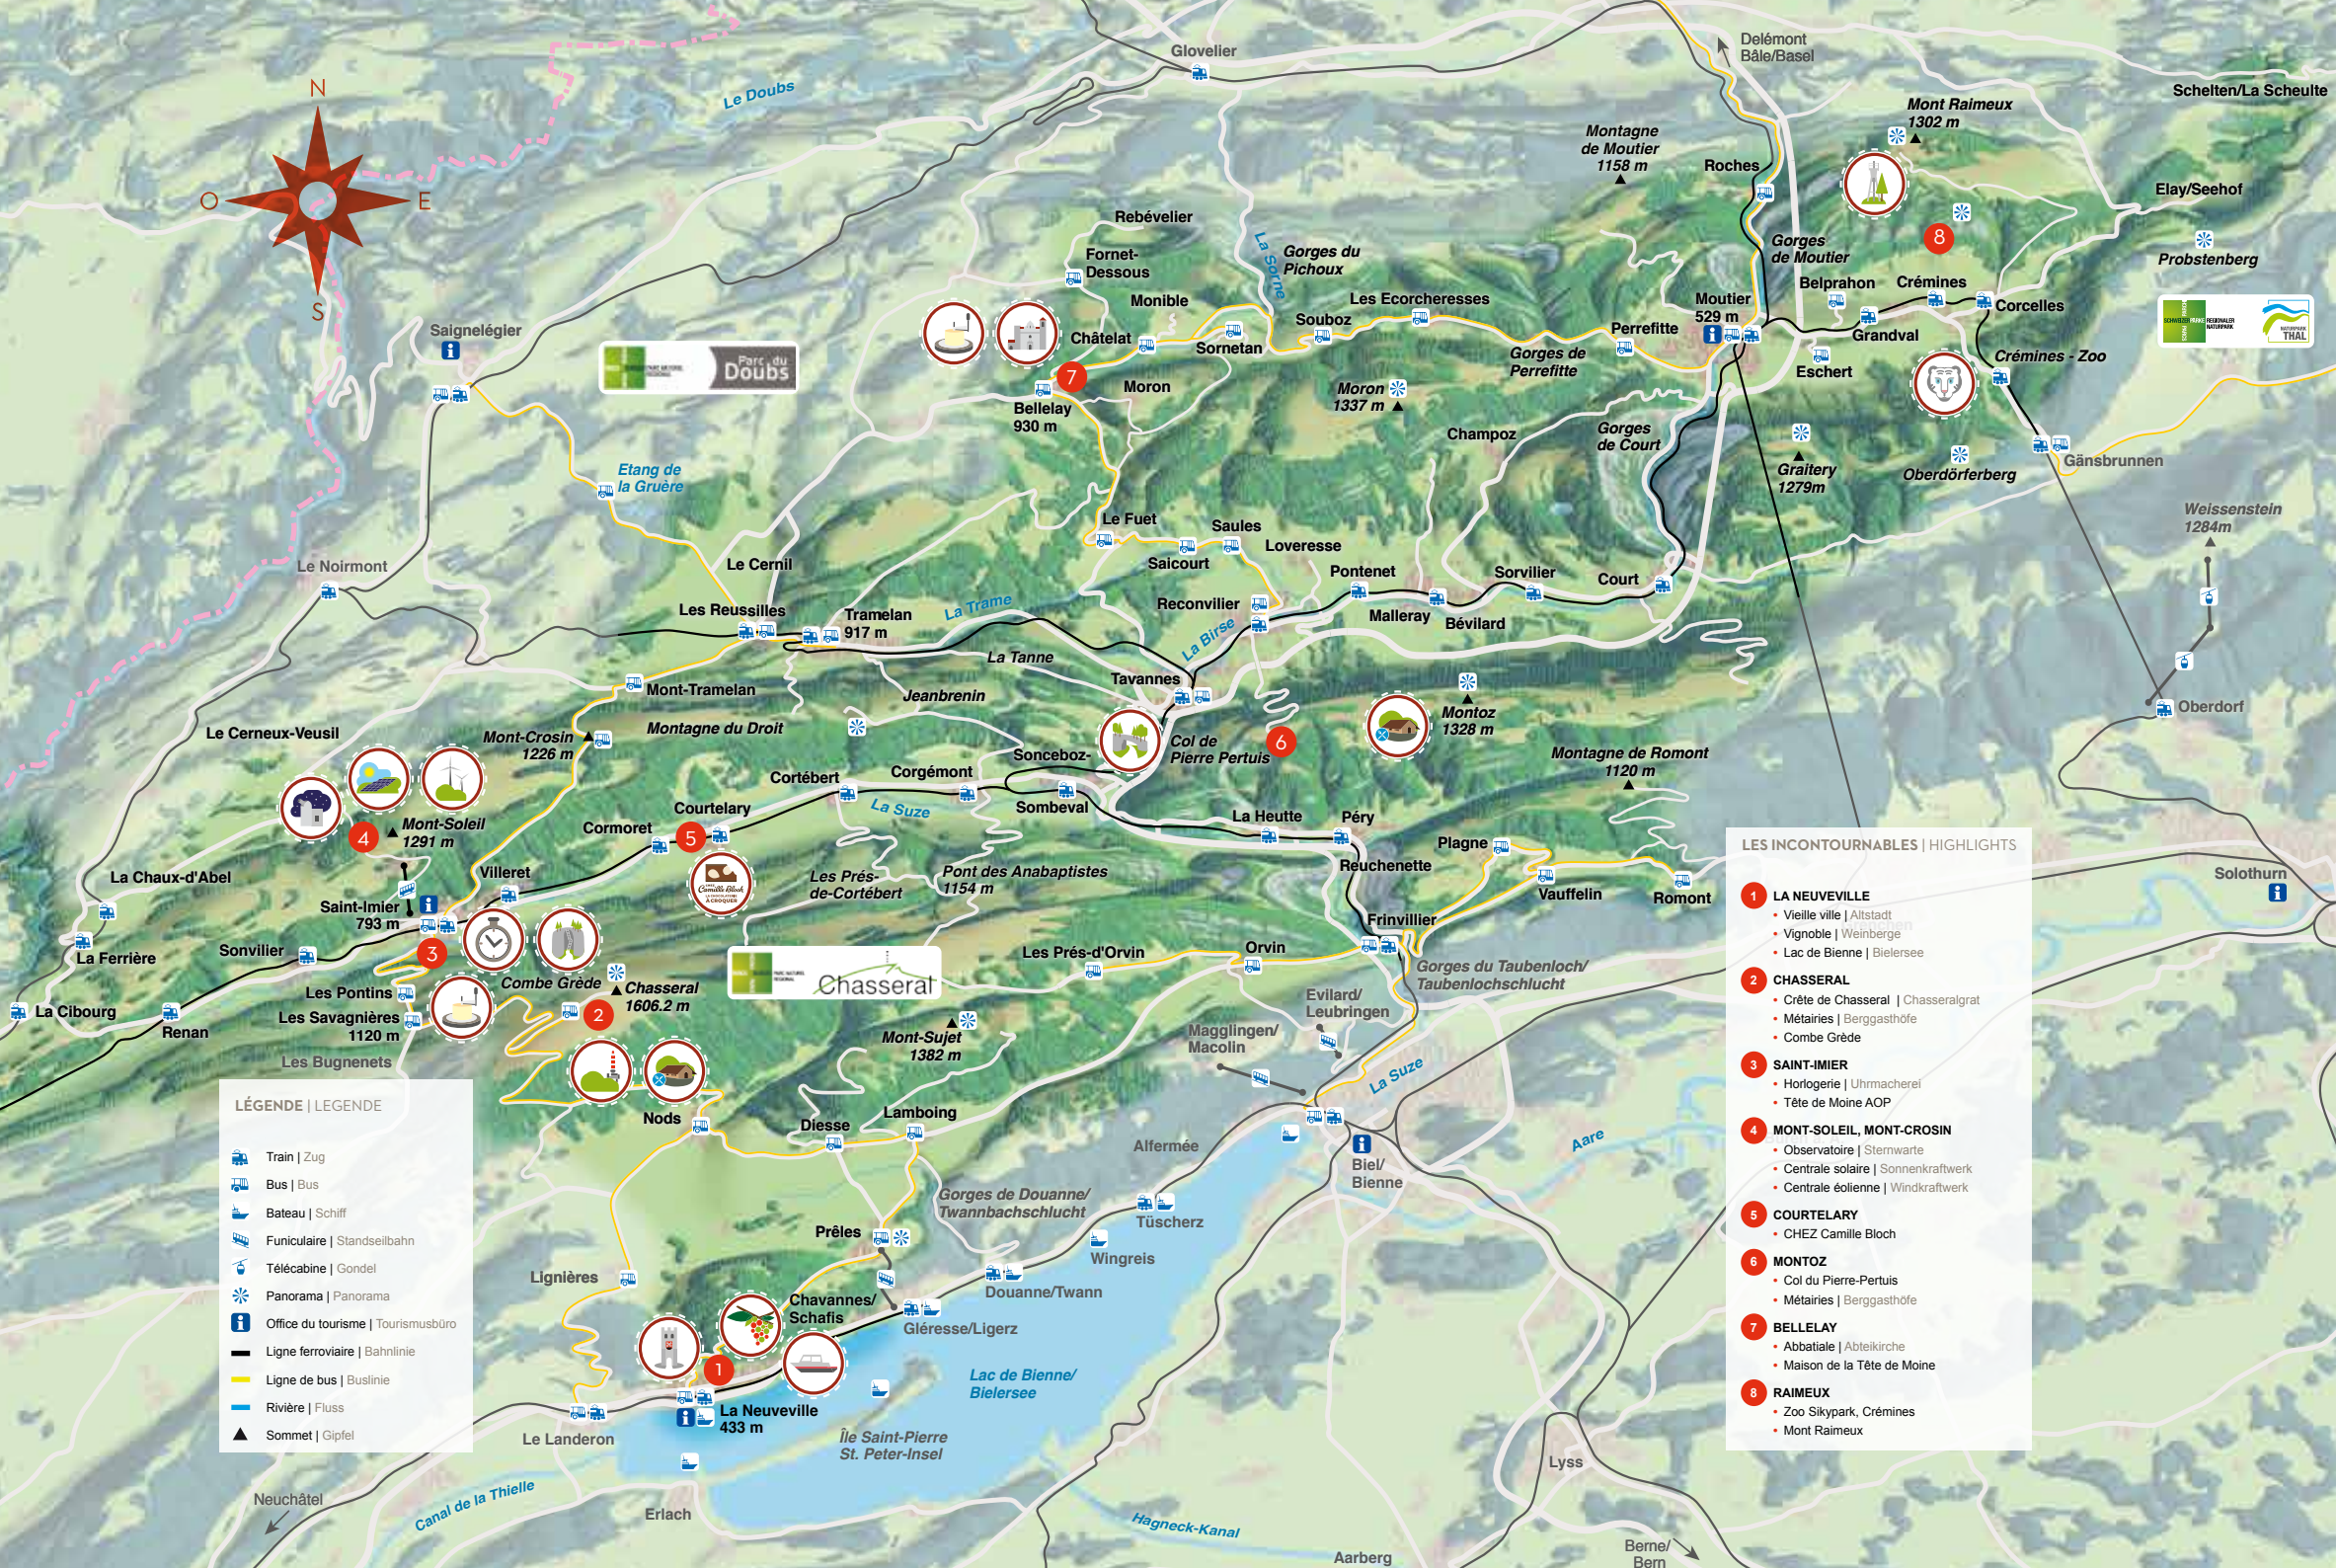

HÉBERGEMENTS  
UNTERKÜNFTE

**CarPostal, votre partenaire**  
pour vos déplacements au  
quotidien!

**LÉGENDE | LEGENDE**

- Train | Zug
- Bus | Bus
- Bateau | Schiff
- Funiculaire | Standseilbahn
- Télécabine | Gondel
- Panorama | Panorama
- Office du tourisme | Tourismusbüro
- Ligne ferroviaire | Bahnlinie
- Ligne de bus | Buslinie
- Rivière | Fluss
- Sommet | Gipfel

**LES INCONTOURNABLES | HIGHLIGHTS**

- 1 LA NEUVEVILLE**
  - Vieille ville | Altstadt
  - Vignoble | Weinberge
  - Lac de Biemme | Bielersee
- 2 CHASSERAL**
  - Crête de Chasseral | Chasseralgrat
  - Métairies | Berggasthöfe
  - Combe Grède
- 3 SAINT-IMIER**
  - Horlogerie | Uhrmacherei
  - Tête de Moine AOP
- 4 MONT-SOLEIL, MONT-CROSLIN**
  - Observatoire | Sternwarte
  - Centrale solaire | Sonnenkraftwerk
  - Centrale éolienne | Windkraftwerk
- 5 COURTELARY**
  - CHEZ Camille Bloch
- 6 MONTOZ**
  - Col du Pierre-Pertuis
  - Métairies | Berggasthöfe
- 7 BELLELAY**
  - Abbatale | Abteikirche
  - Maison de la Tête de Moine
- 8 RAIMEUX**
  - Zoo SikyPark, Crémînes
  - Mont Raimeux