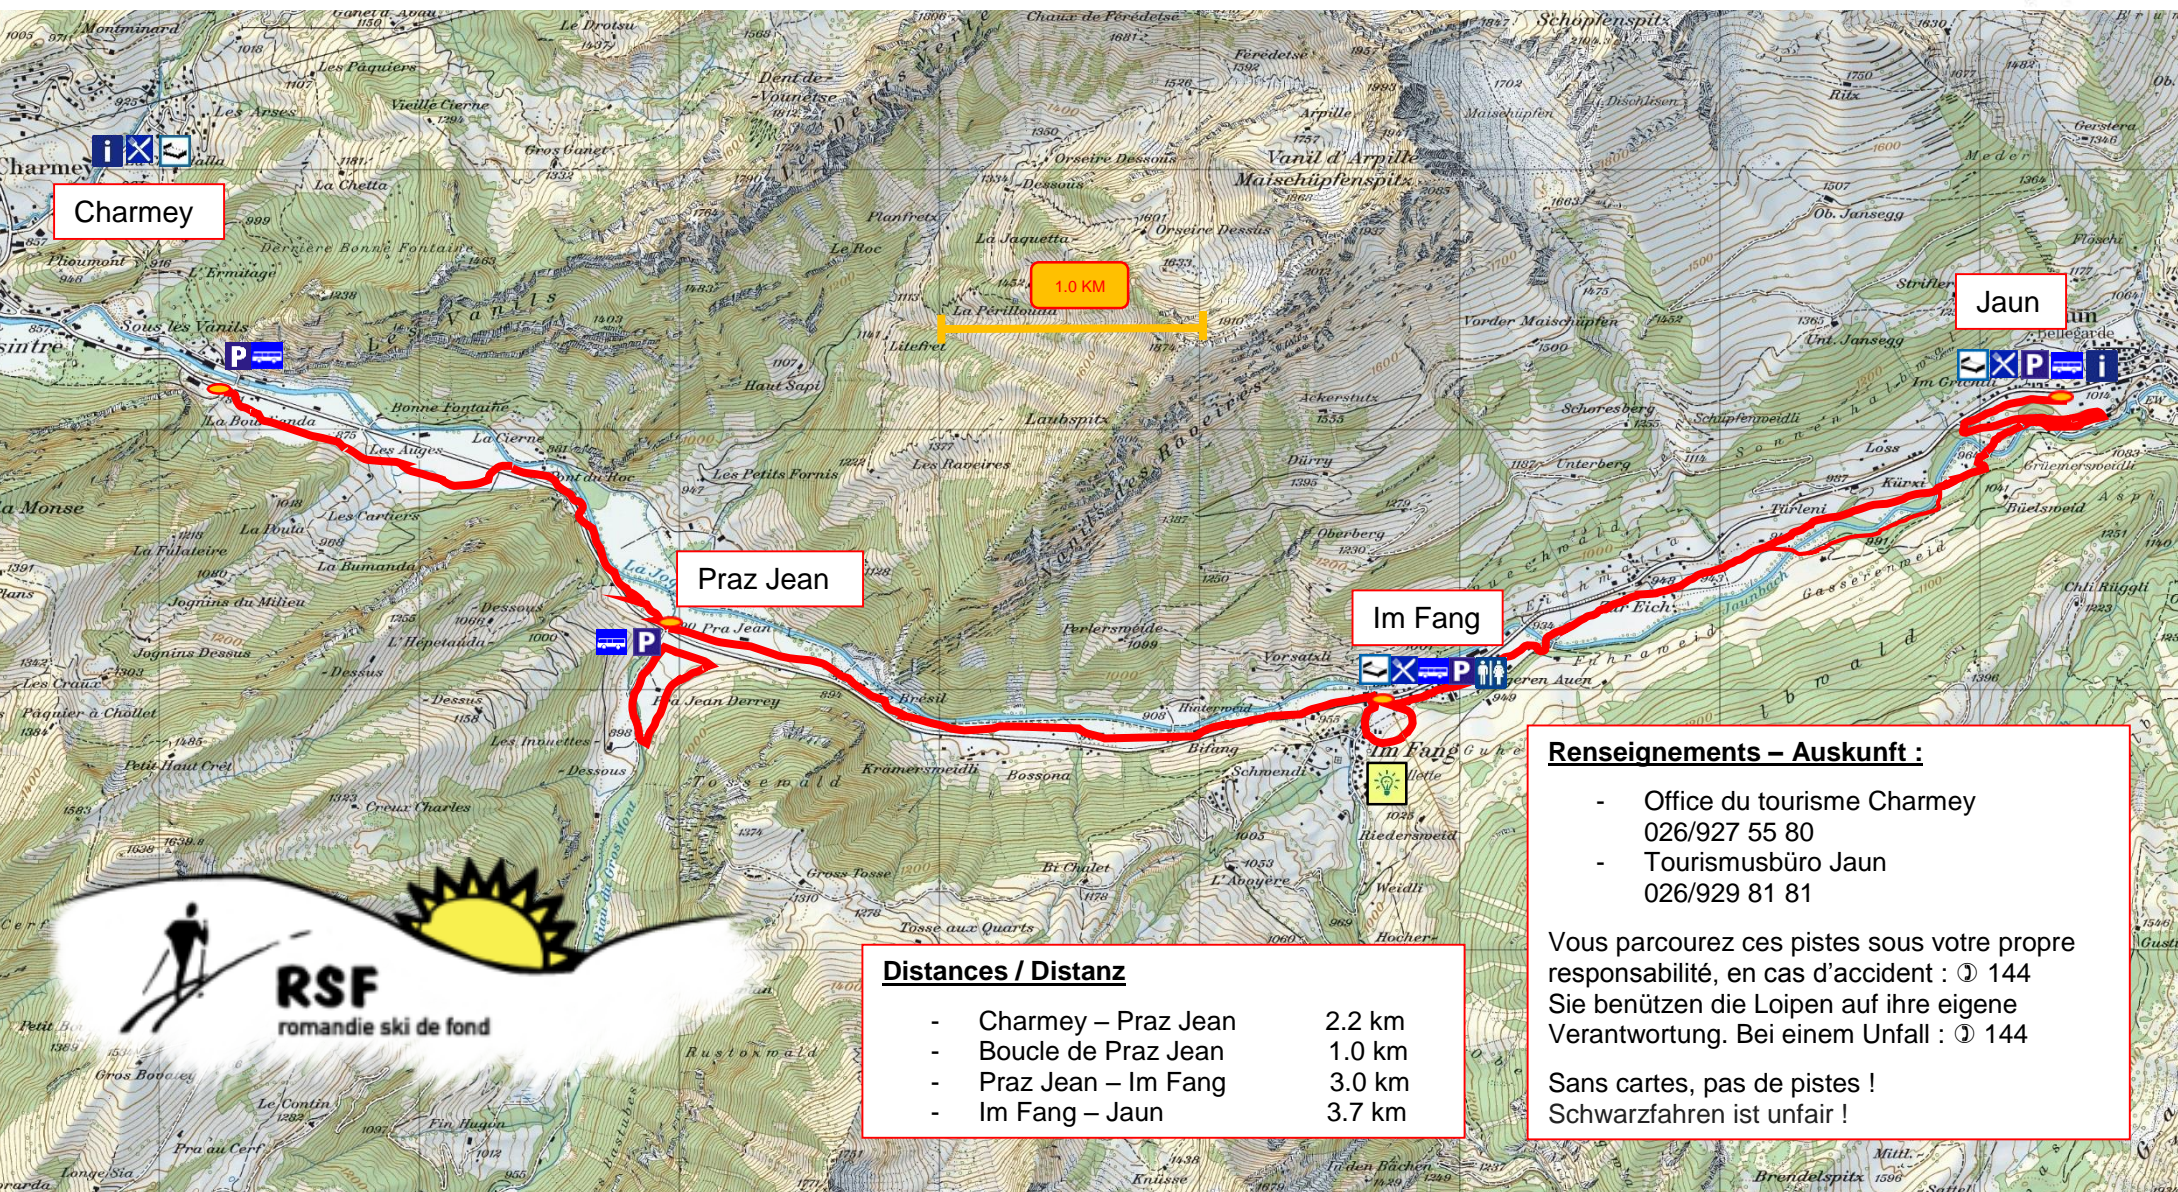

Langlaufloipen Jauntal / Pistes de fond Vallée de la Jogne

Charmey

Praz Jean

Im Fang

Jaun

1.0 KM

Distances / Distanz

- Charmey – Praz Jean 2.2 km
- Boucle de Praz Jean 1.0 km
- Praz Jean – Im Fang 3.0 km
- Im Fang – Jaun 3.7 km

Renseignements – Auskunft :

- Office du tourisme Charmey
026/927 55 80
- Tourismusbüro Jaun
026/929 81 81

Vous parcourez ces pistes sous votre propre responsabilité, en cas d'accident : ☎ 144
Sie benutzen die Loipen auf ihre eigene Verantwortung. Bei einem Unfall : ☎ 144

Sans cartes, pas de pistes !
Schwarzfahren ist unfair !