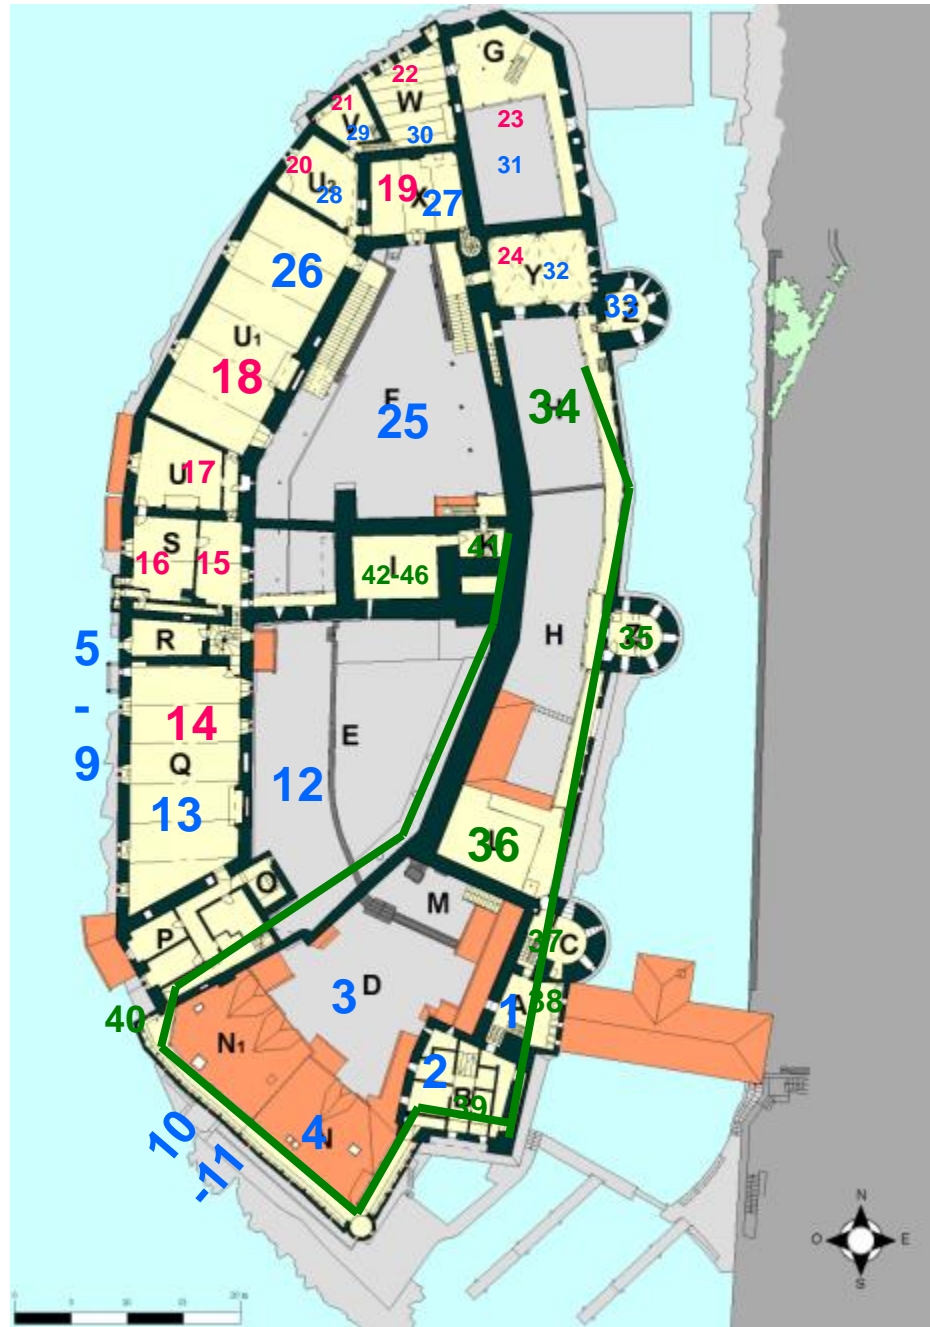

- 1 Entrée
- 2 Boutique/Accueil/Info
- 3 1<sup>ère</sup> Cour
- 4 Audioguides / Maquette château
- 5-9 Cave/Dépôt/Prison/Poterne
- 10-11 Crypte/Ancienne Enceinte
- 12 2<sup>ème</sup> Cour
- 13 Salle du Châtelain
- 14 Aula Nova (salle des coffres)
- 15 Anti-chambre
- 16 Chambre bernoise
- 17 Chambre des Hôtes  
ou Salle Pierre II
- 18 Salle des Armoiries ou Aula  
Magna Superiore (expos)
- 19 Camera domini
- 20 Salle de bain ou Petit Salon
- 21 Latrines
- 22 Salle boisée
- 23 Ancien Pelium (cour)
- 24 Chapelle
- 25 3<sup>ème</sup> Cour ou Cour d'honneur
- 26 Aula Magna Inferiore
- 27 Chambres d'Allinges
- 28 Chambre dite de la Torture
- 29 Latrines
- 30 Camera Nova
- 31 Domus Clericorum
- 32 Salle des maquettes
- 33 Corps de logis

- 34 4<sup>ème</sup> Cour
- 35 Tour de défense (armures)
- 36 Logia Parliamenti
- 37 Tour de défense
- 38 Bâtiment de l'entrée
- 39 Tour de garde ou de  
l'horloge
- 40 Chemin de ronde
- 41 Bâtiment du trésor
- 42-46 Donjon
- 44 Salle d'armes

Remarques

- En bleu les pièces du bas
- En rose les pièces du haut
- En vert le chemin de ronde et le donjon