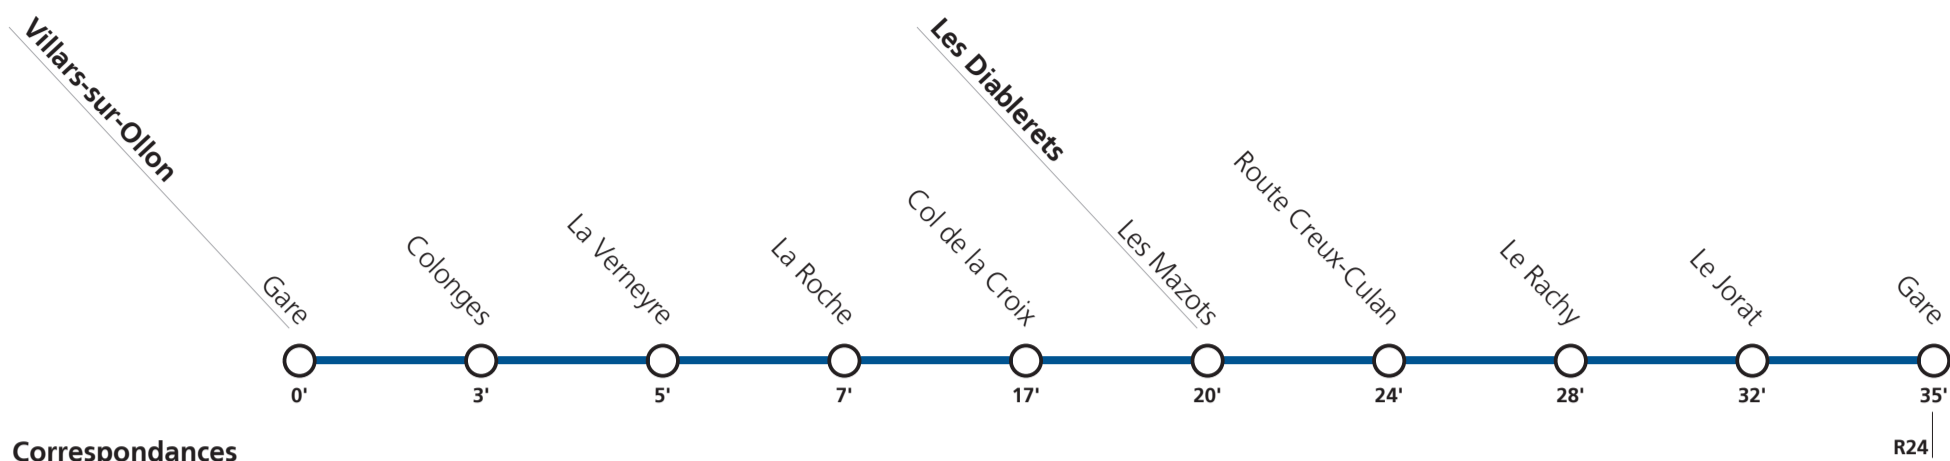

**162**

# → Les Diablerets

## Tous les jours en saison d'été (04.06-19.09)

<b>Villars-sur-Ollon</b>	<b>Gare</b>	09:20	13:55	16:10
	<b>La Verneyre</b>	09:24	13:59	16:14
	<b>Col de la Croix</b>	09:37	14:12	16:27
<b>Les Diablerets</b>	<b>Les Mazots</b>	09:40	14:15	16:30
	<b>Le Rachy</b>	09:48	14:23	16:38
	<b>Le Jorat</b>	09:52	14:27	16:42
	<b>Gare</b>	09:55	14:30	16:45

Horaires valables du 12 décembre 2021 au 10 décembre 2022.

Téléchargez  
l'App TPC

**162****→ Villars sur Ollon**

Correspondances

144  
163  
R27**Tous les jours en saison d'été (04.06-19.09)**

Les Diablerets	Gare	10:00	14:35	16:50
	Le Jorat	10:02	14:37	16:52
	Le Rachy	10:03	14:38	16:53
	Les Mazots	10:09	14:44	16:59
Villars-sur-Ollon	Col de la Croix	10:16	14:51	17:06
	La Verneyre	10:26	15:01	17:16
	Gare	10:35	15:10	17:25