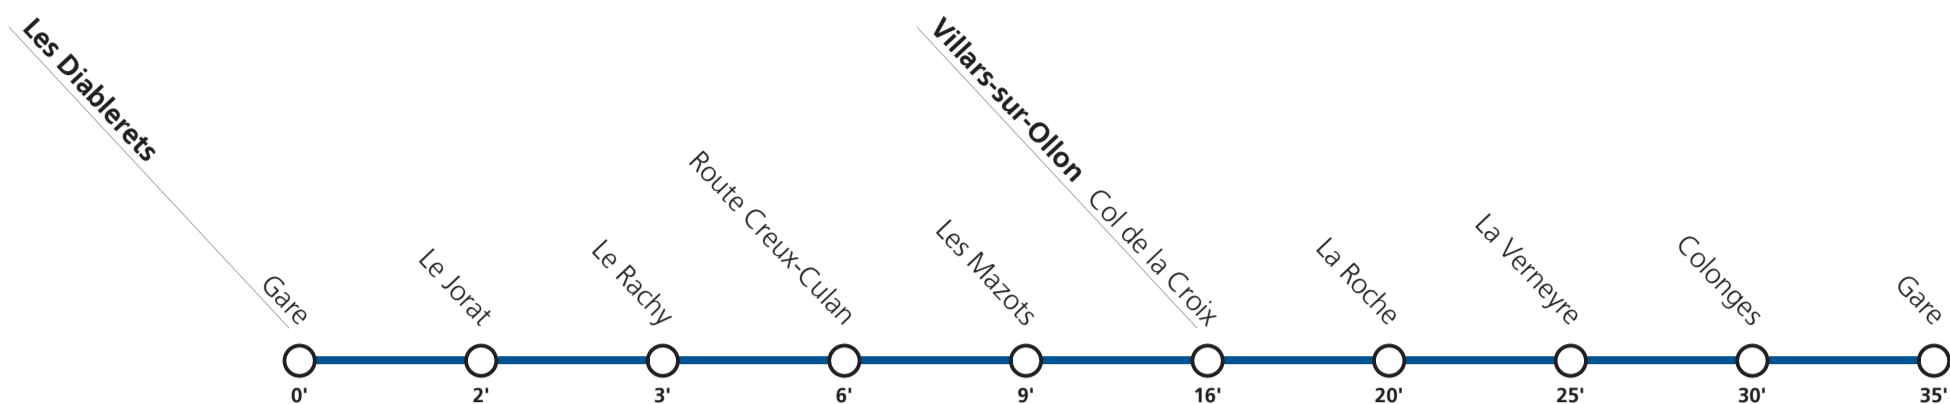

## Tous les jours en saison d'été (04.06-19.09)

<b>Villars-sur-Ollon</b>	<b>Gare</b>	09:20	13:55	16:10
	<b>La Verneyre</b>	09:24	13:59	16:14
	<b>Col de la Croix</b>	09:37	14:12	16:27
<b>Les Diablerets</b>	<b>Les Mazots</b>	09:40	14:15	16:30
	<b>Le Rachy</b>	09:48	14:23	16:38
	<b>Le Jorat</b>	09:52	14:27	16:42
	<b>Gare</b>	09:55	14:30	16:45

Horaires valables du 12 décembre 2021 au 10 décembre 2022.

Téléchargez  
l'App TPC

**162****→ Villars sur Ollon**

Correspondances

144  
163  
R27**Tous les jours en saison d'été (04.06-19.09)**

Les Diablerets	Gare	10:00	14:35	16:50
	Le Jorat	10:02	14:37	16:52
	Le Rachy	10:03	14:38	16:53
	Les Mazots	10:09	14:44	16:59
Villars-sur-Ollon	Col de la Croix	10:16	14:51	17:06
	La Verneyre	10:26	15:01	17:16
	Gare	10:35	15:10	17:25