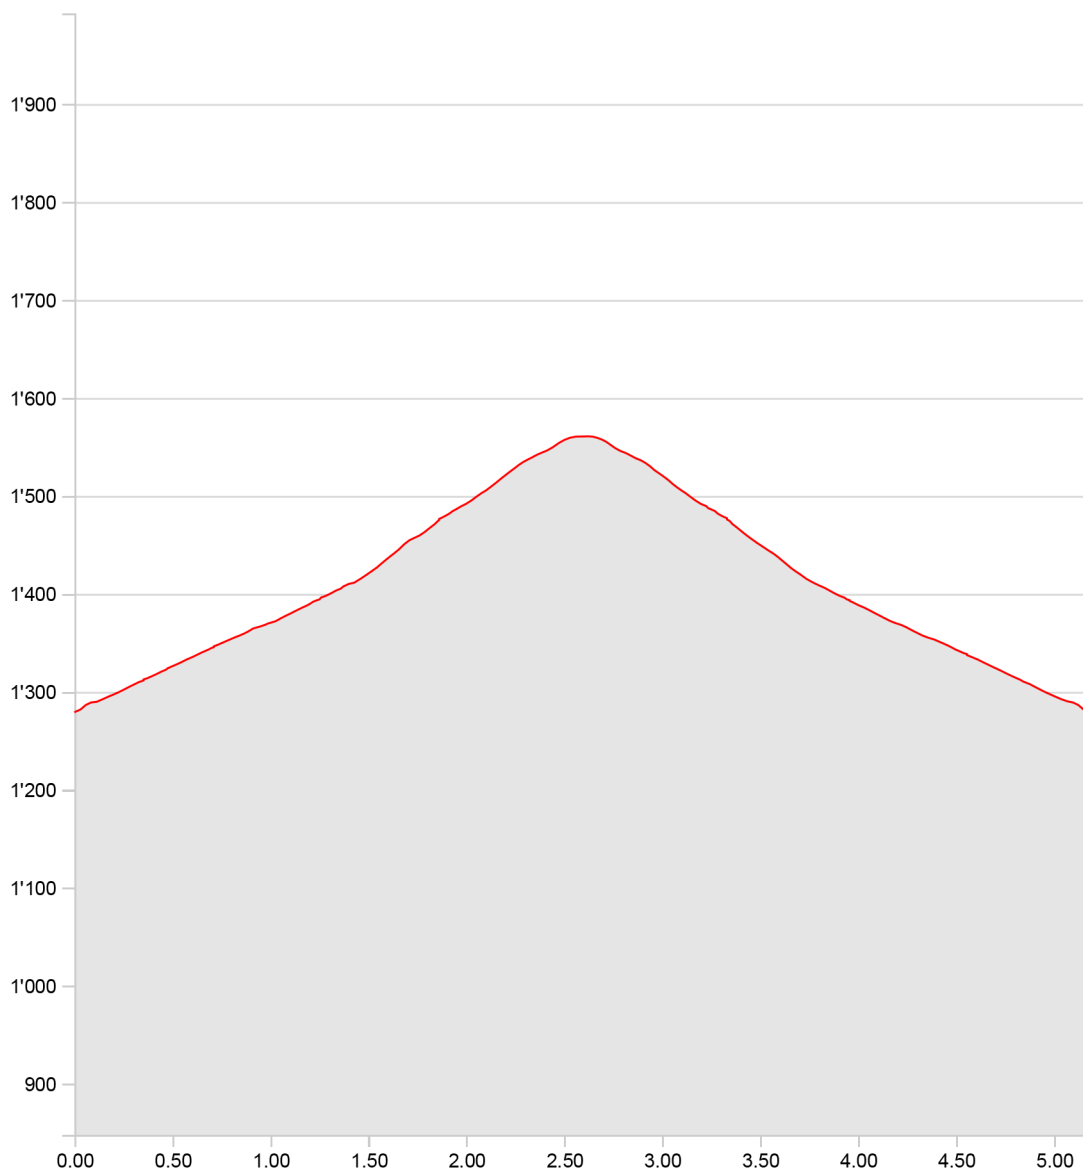

Geodaten © swisstopo (5704000138)
200m
Echelle 1:20'000

Partenaires de SuisseMobile:

Balade hivernale - La Manche

Longueur	5.18 km	Alt. min/max	1'279 m/1'561 m
Mont. / Desc.	282 m/282 m	Temps à pied	1 h 33 min