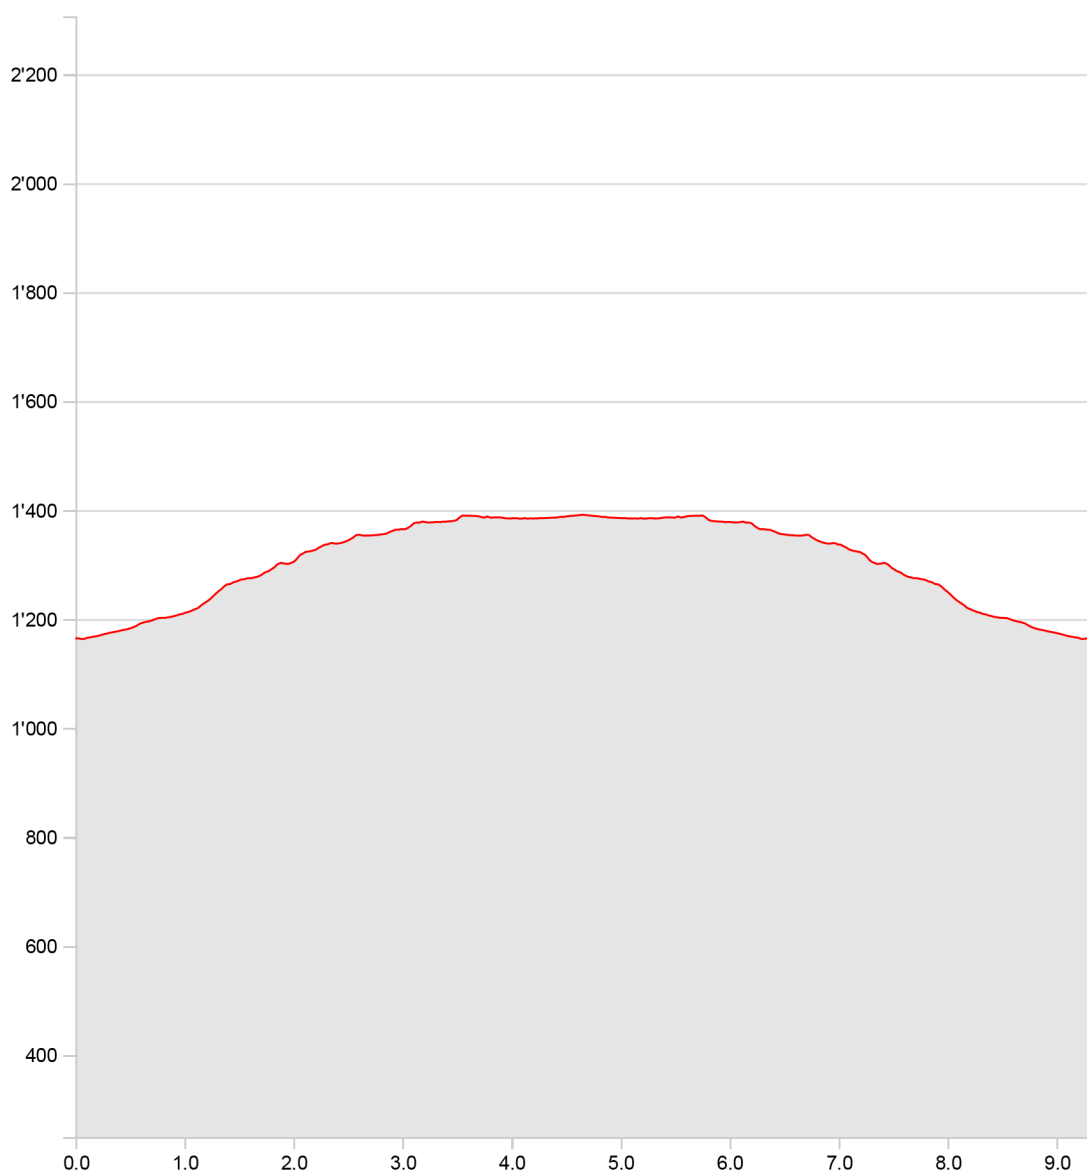

Geodaten © swisstopo (5704000138)
500m
Echelle 1:25'000

Partenaires de SuisseMobile:

 Schweizerische Eidgenossenschaft
Confédération suisse
Confederazione Svizzera
Confederaziun svizra

Suisse.
tout naturellement. 

 Schweizer Wanderwege
Suisse Rando
Sentieri Svizzeri
Sendas Svizras

 **SWISS CANOE**

Buvette du Sori

Longueur

9.31 km

Alt. min/max

1'163 m/1'391 m

Mont. / Desc.

271 m/271 m

Temps à pied

2 h 29 min