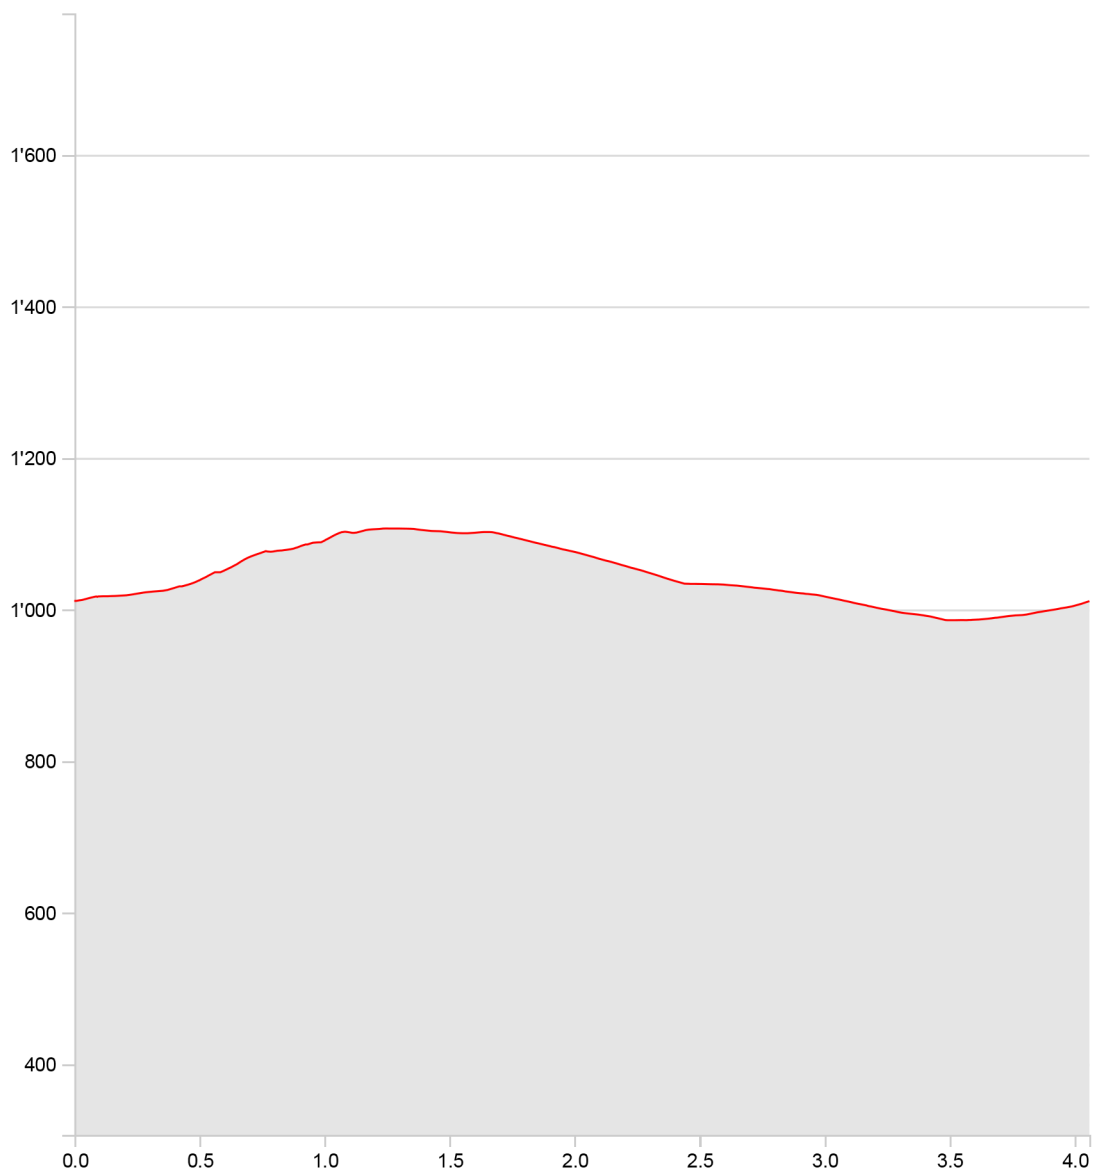

Echelle 1:10'000 | Geodaten © swisstopo (5704000138)

Partenaires de SuisseMobile:

## Rougemont - Le tour du crêt

<b>Longueur</b>	<b>4.06 km</b>	<b>Alt. min/max</b>	<b>986 m/1'107 m</b>
<b>Mont. / Desc.</b>	<b>126 m/126 m</b>	<b>Temps à pied</b>	<b>1 h 4 min</b>