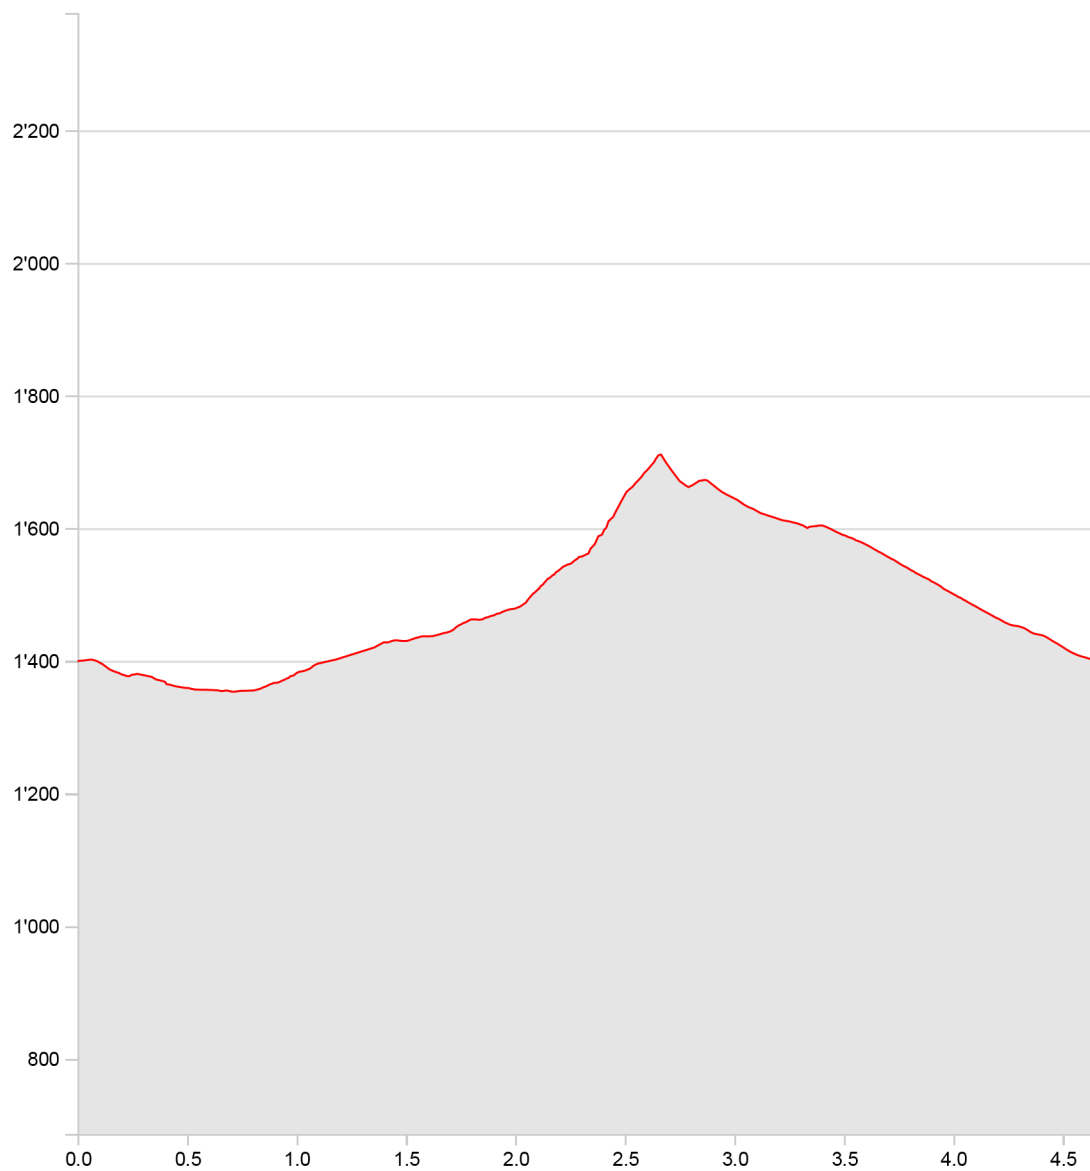

Echelle 1:10'000 | 200m | Geodaten © swisstopo (5704000138)

Partenaires de SuisseMobile:

 Schweizerische Eidgenossenschaft
Confédération suisse
Confederazione Svizzera
Confederaziun svizra

Suisse. 
tout naturellement.

 Schweizer Wanderwege
Suisse Rando
Sentieri Svizzeri
Sendas Svizras

 SWISS CANOE

Rossinière - L'Aiguille

Longueur	4.66 km	Alt. min/max	1'353 m/1'711 m
Mont. / Desc.	382 m/381 m	Temps à pied	1 h 56 min