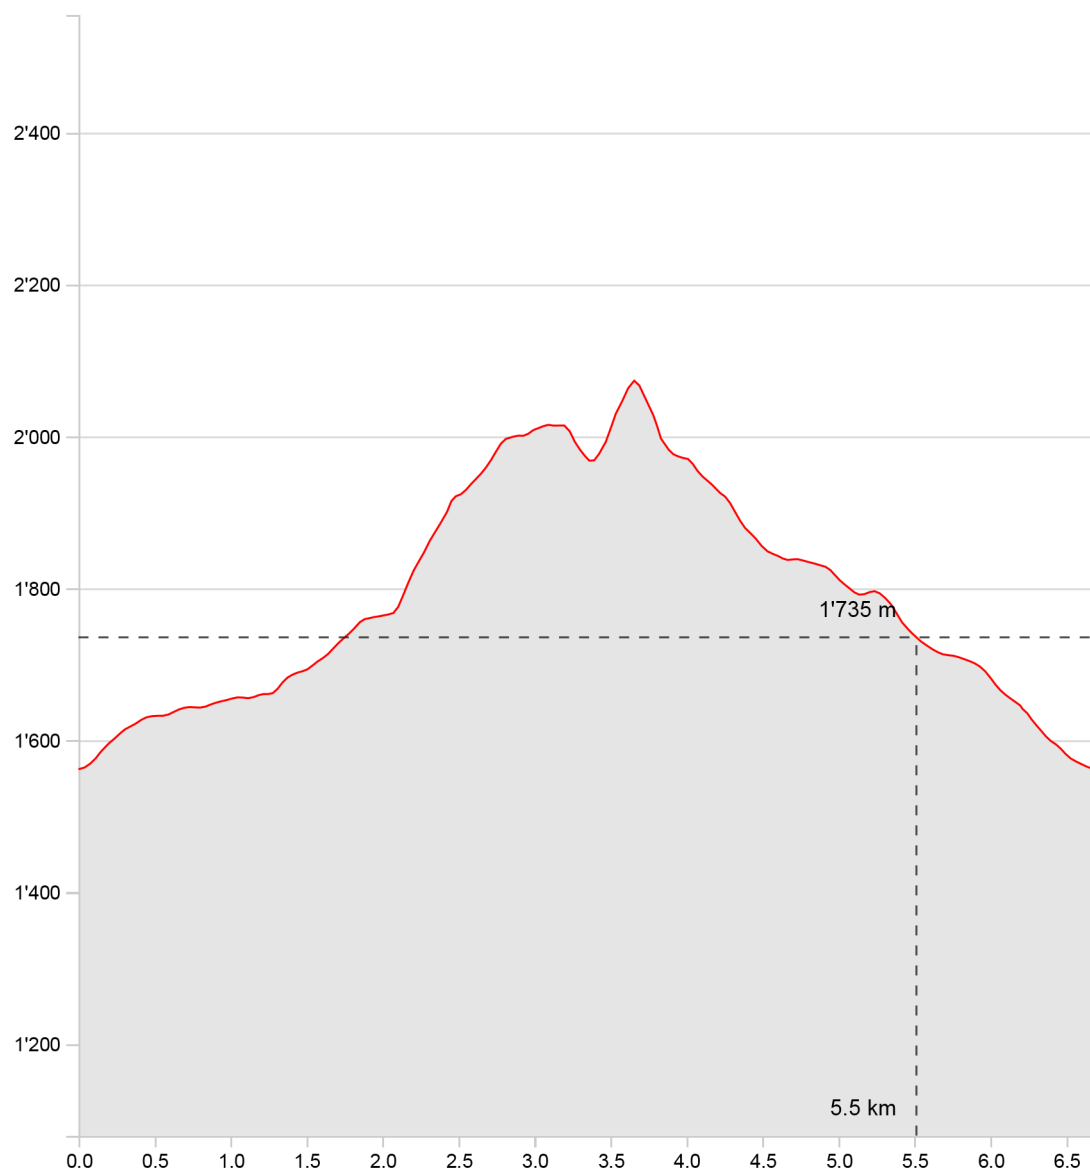

Geodaten © swisstopo (5704000138)  
500m  
Echelle 1:25'000

Partenaires de SuisseMobile:

 Schweizerische Eidgenossenschaft  
Confédération suisse  
Confederazione Svizzera  
Confederaziun svizra

**Suisse.**  
tout naturellement. 

## Rochers des Rayes - Dent de Combette

<b>Longueur</b>	<b>6.71 km</b>	<b>Alt. min/max</b>	<b>1'561 m/2'073 m</b>
<b>Mont. / Desc.</b>	<b>567 m/567 m</b>	<b>Temps à pied</b>	<b>2 h 52 min</b>