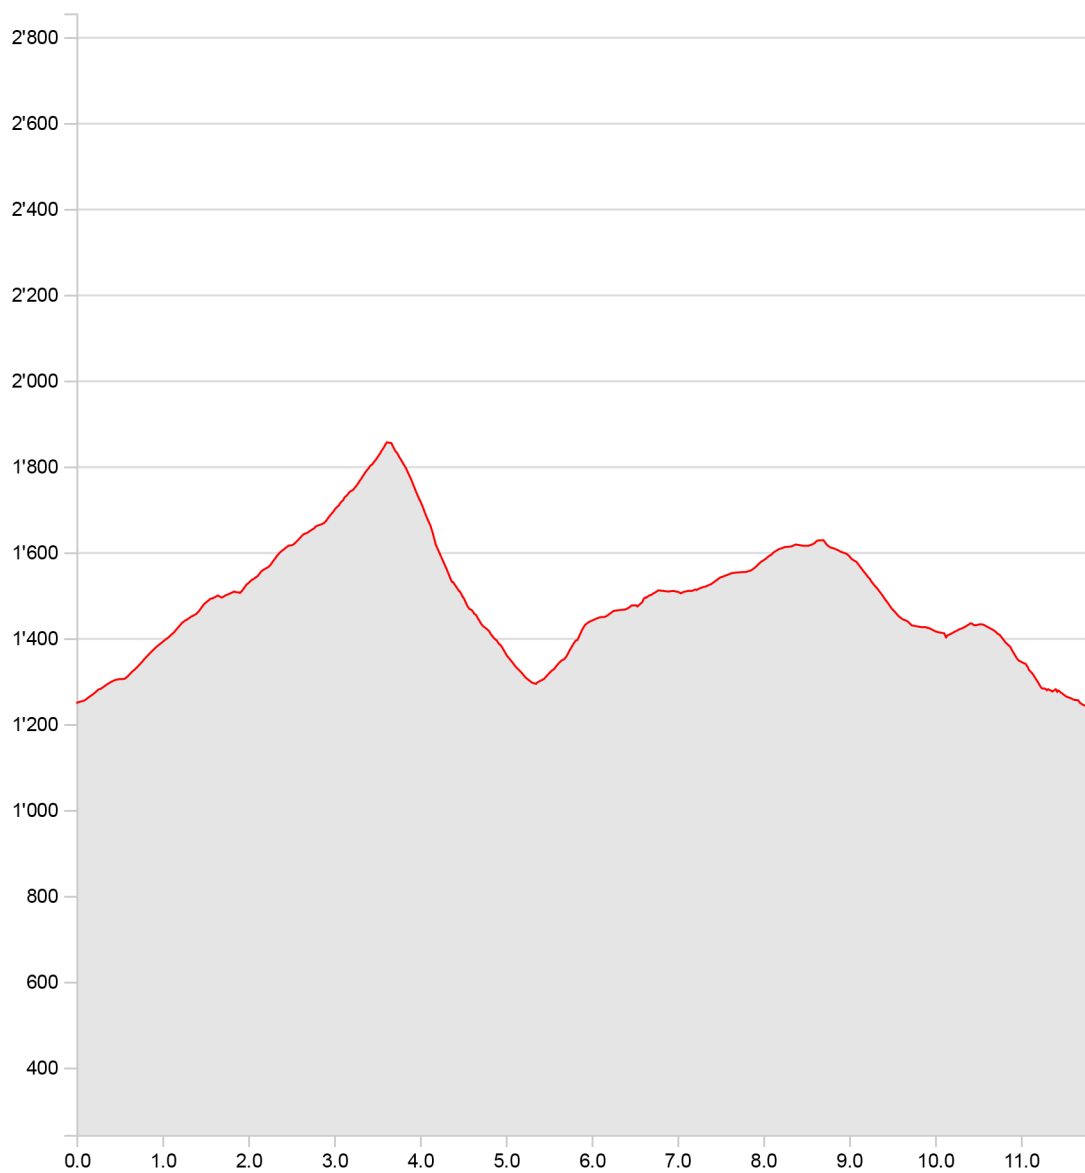

Geodaten © swisstopo (5704000138)
200m
Echelle 1:20'000

Partenaires de SuisseMobile:

 Schweizerische Eidgenossenschaft
Confédération suisse
Confederazione Svizzera
Confederaziun svizra

Suisse.
tout naturellement. 

 Schweizer Wanderwege
Suisse Rando
Sentieri Svizzeri
Sendas Svizras

 **SWISS CANOE**

Tour du Rocher du Midi

| | | | |
|----------------------|------------------------|---------------------|------------------------|
| Longueur | 11.82 km | Alt. min/max | 1'241 m/1'855 m |
| Mont. / Desc. | 1'021 m/1'021 m | Temps à pied | 5 h 0 min |