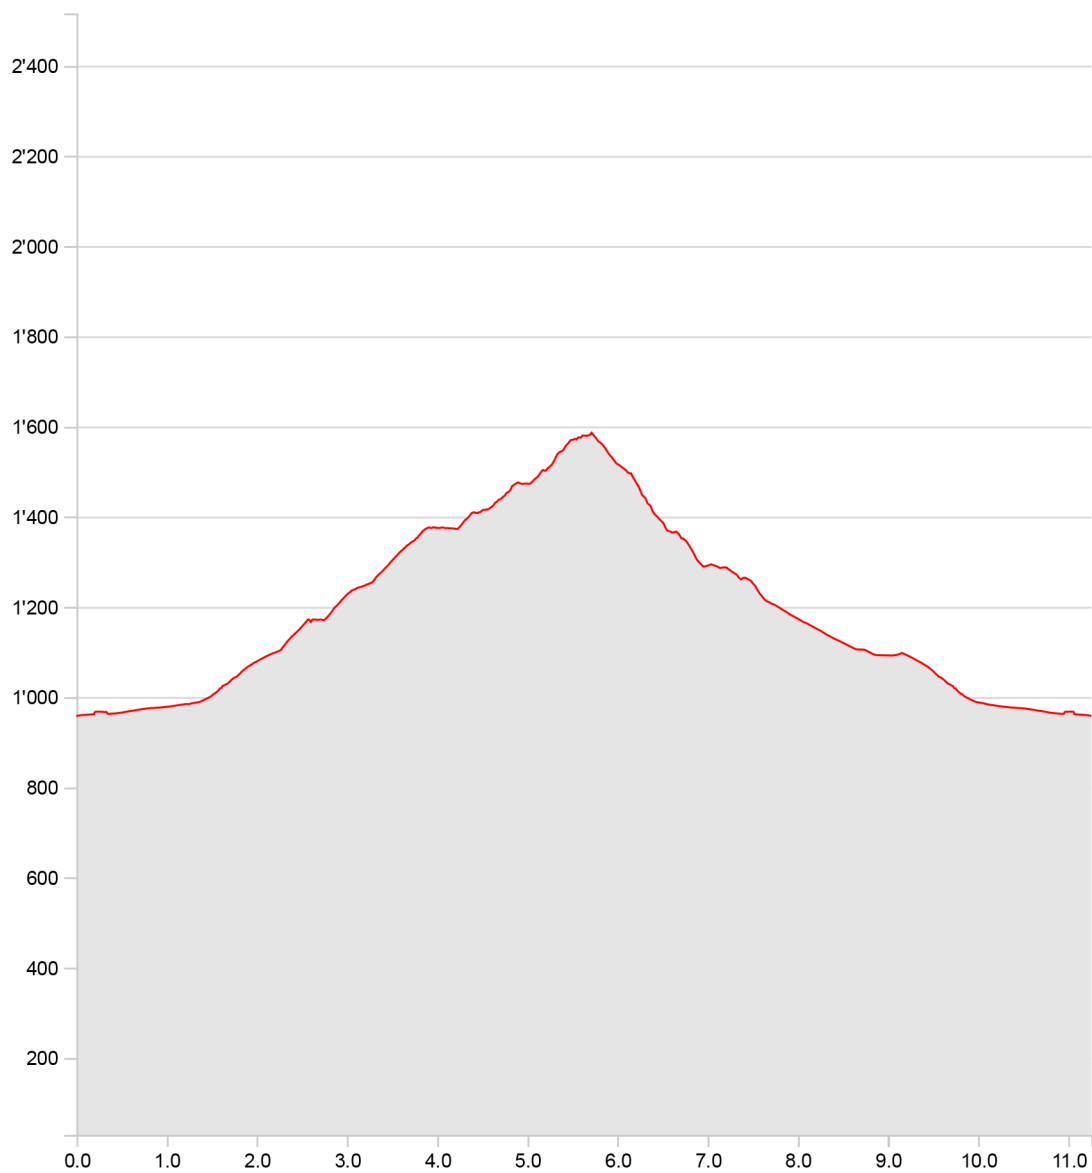

Geodaten © swisstopo (5704000138) | 200m | Echelle 1:20'000

Partenaires de SuisseMobile:

## La Laitemaire

**Longueur**

**11.26 km**

**Alt. min/max**

**958 m/1'586 m**

**Mont. / Desc.**

**685 m/685 m**

**Temps à pied**

**3 h 57 min**