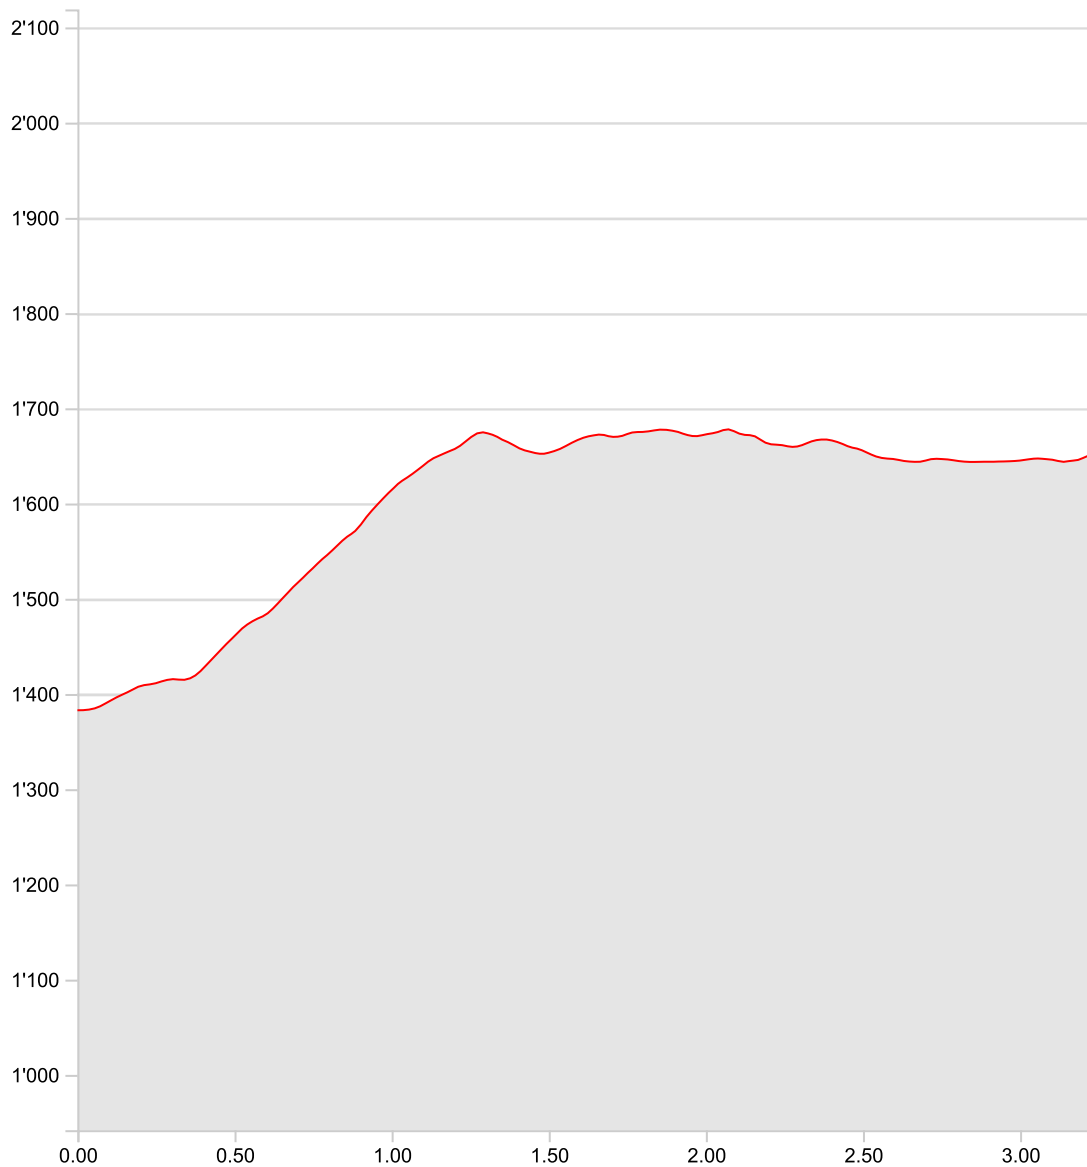

Geodaten © swisstopo (5704000138) | 200m | Echelle 1:20'000

Partenaires de SuisseMobile:

Sentier raquettes - Pra Cornet

Longueur	3.23 km	Alt. min/max	1'383 m/1'678 m
Mont. / Desc.	349 m/81 m	Temps à pied	1 h 21 min