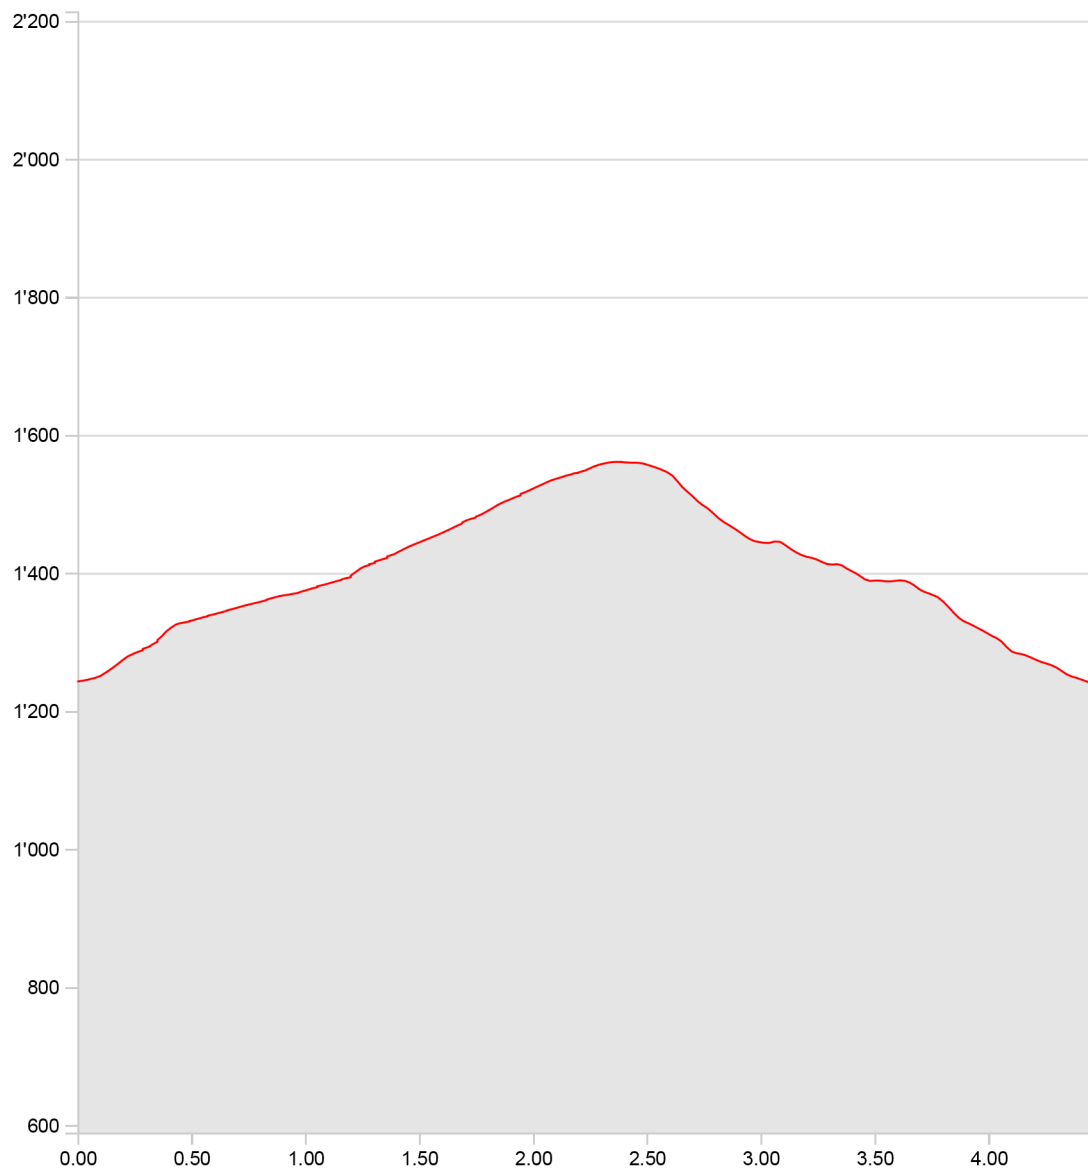

Geodaten © swisstopo (5704000138) | 200m | Echelle 1:20'000

Partenaires de SuisseMobile:

## Sentier raquette - La Manche

<b>Longueur</b>	<b>4.46 km</b>	<b>Alt. min/max</b>	<b>1'241 m/1'561 m</b>
<b>Mont. / Desc.</b>	<b>323 m/324 m</b>	<b>Temps à pied</b>	<b>1 h 36 min</b>