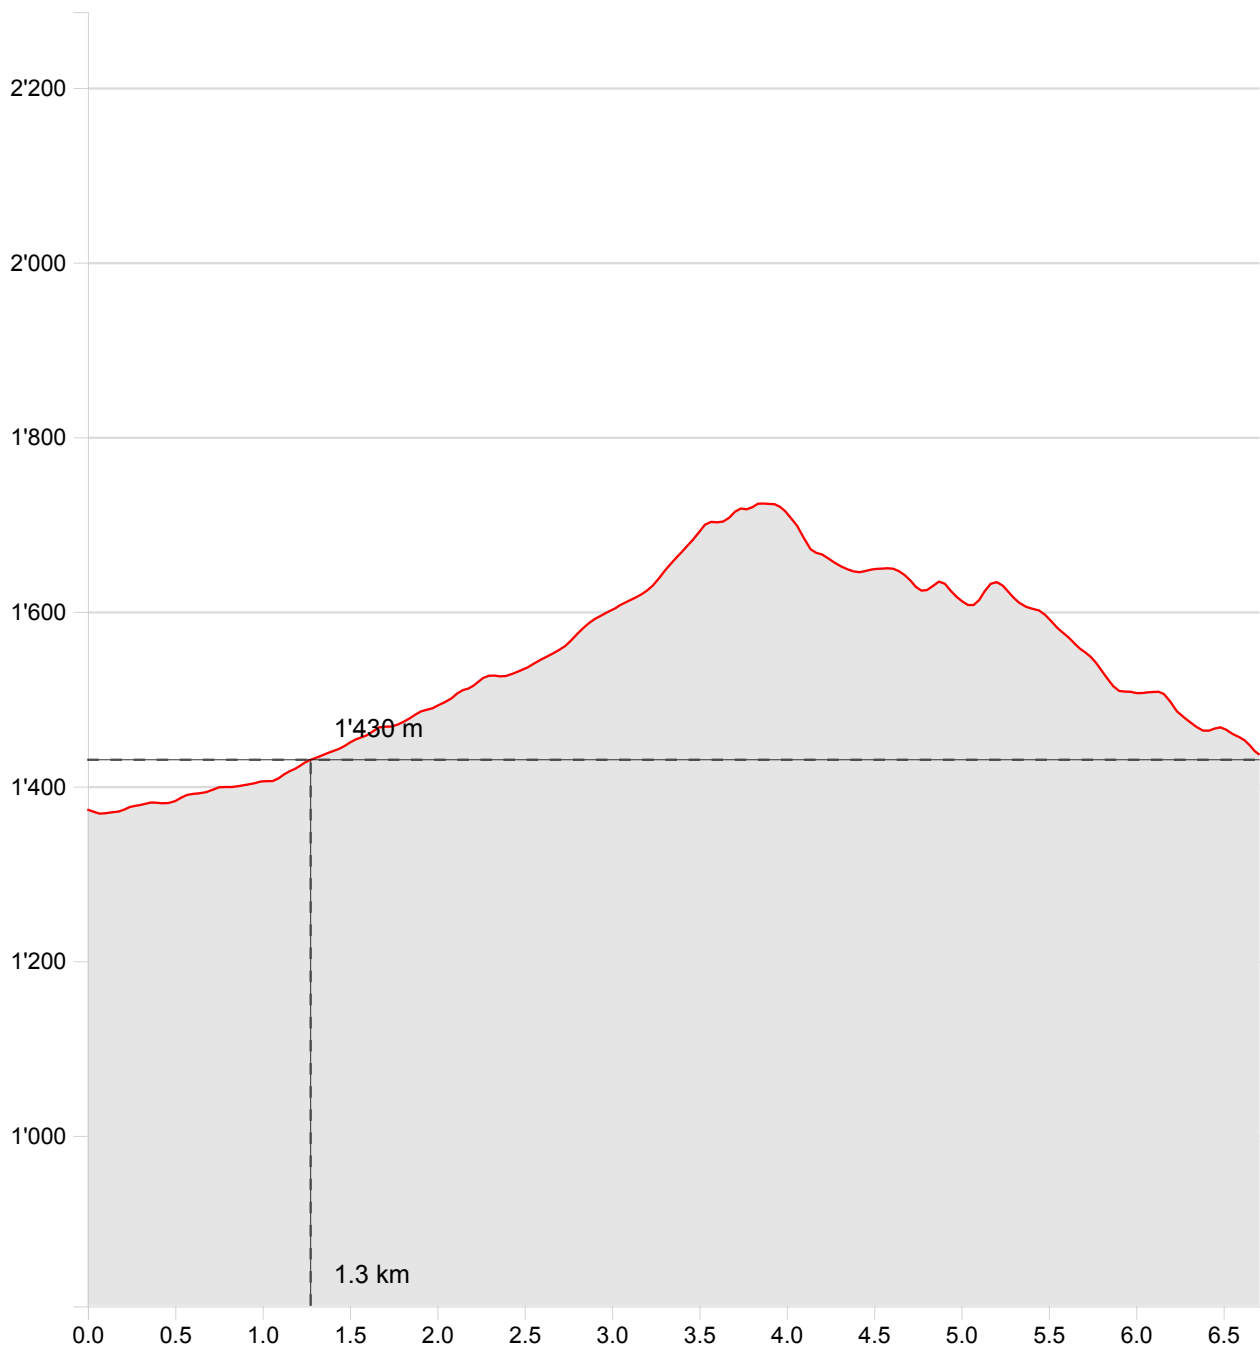

Geodaten © swisstopo (5704000138) | 200m | Echelle 1:20'000

Partenaires de SuisseMobile:

Raquette Lécherette-Les Monts-Chevreuil

Longueur	6.71 km	Alt. min/max	1'368 m/1'723 m
Mont. / Desc.	405 m/342 m	Temps à pied	2 h 12 min