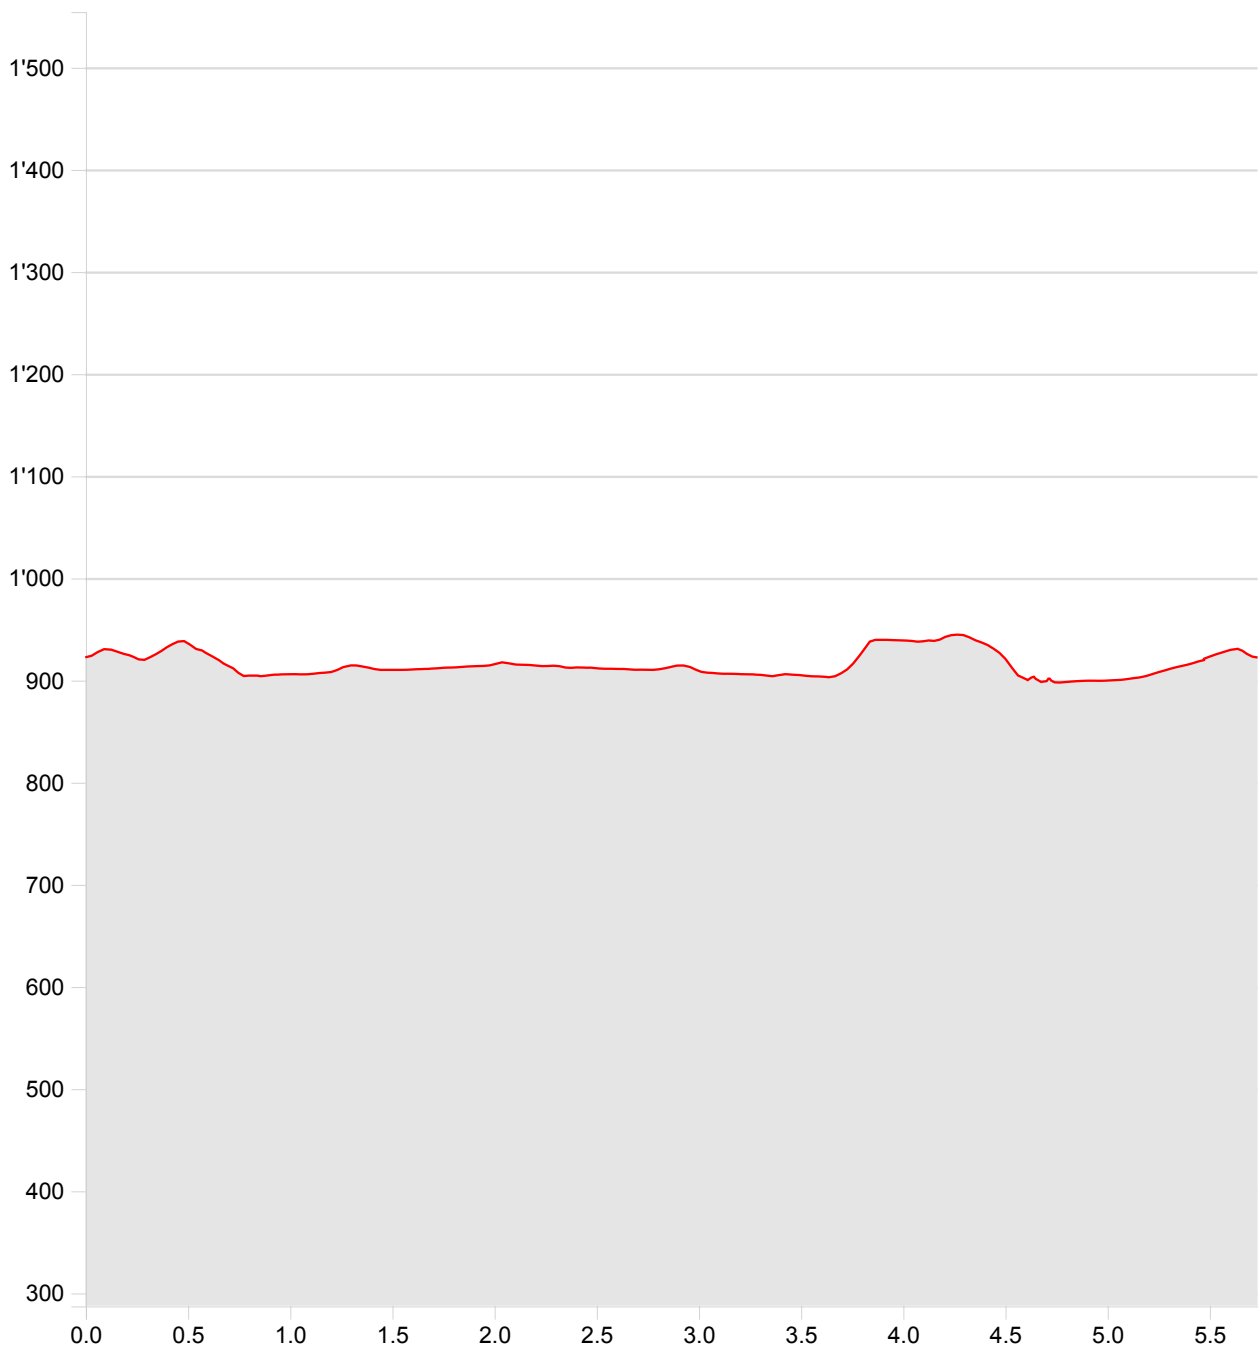

Echelle 1:10'000 | 200m | Geodaten © swisstopo (5704000138)

Partenaires de SuisseMobile:

## Raquette: Ramaclé

**Longueur**

**5.74 km**

**Alt. min/max**

**898 m/944 m**

**Mont. / Desc.**

**136 m/136 m**

**Temps à pied**

**1 h 31 min**