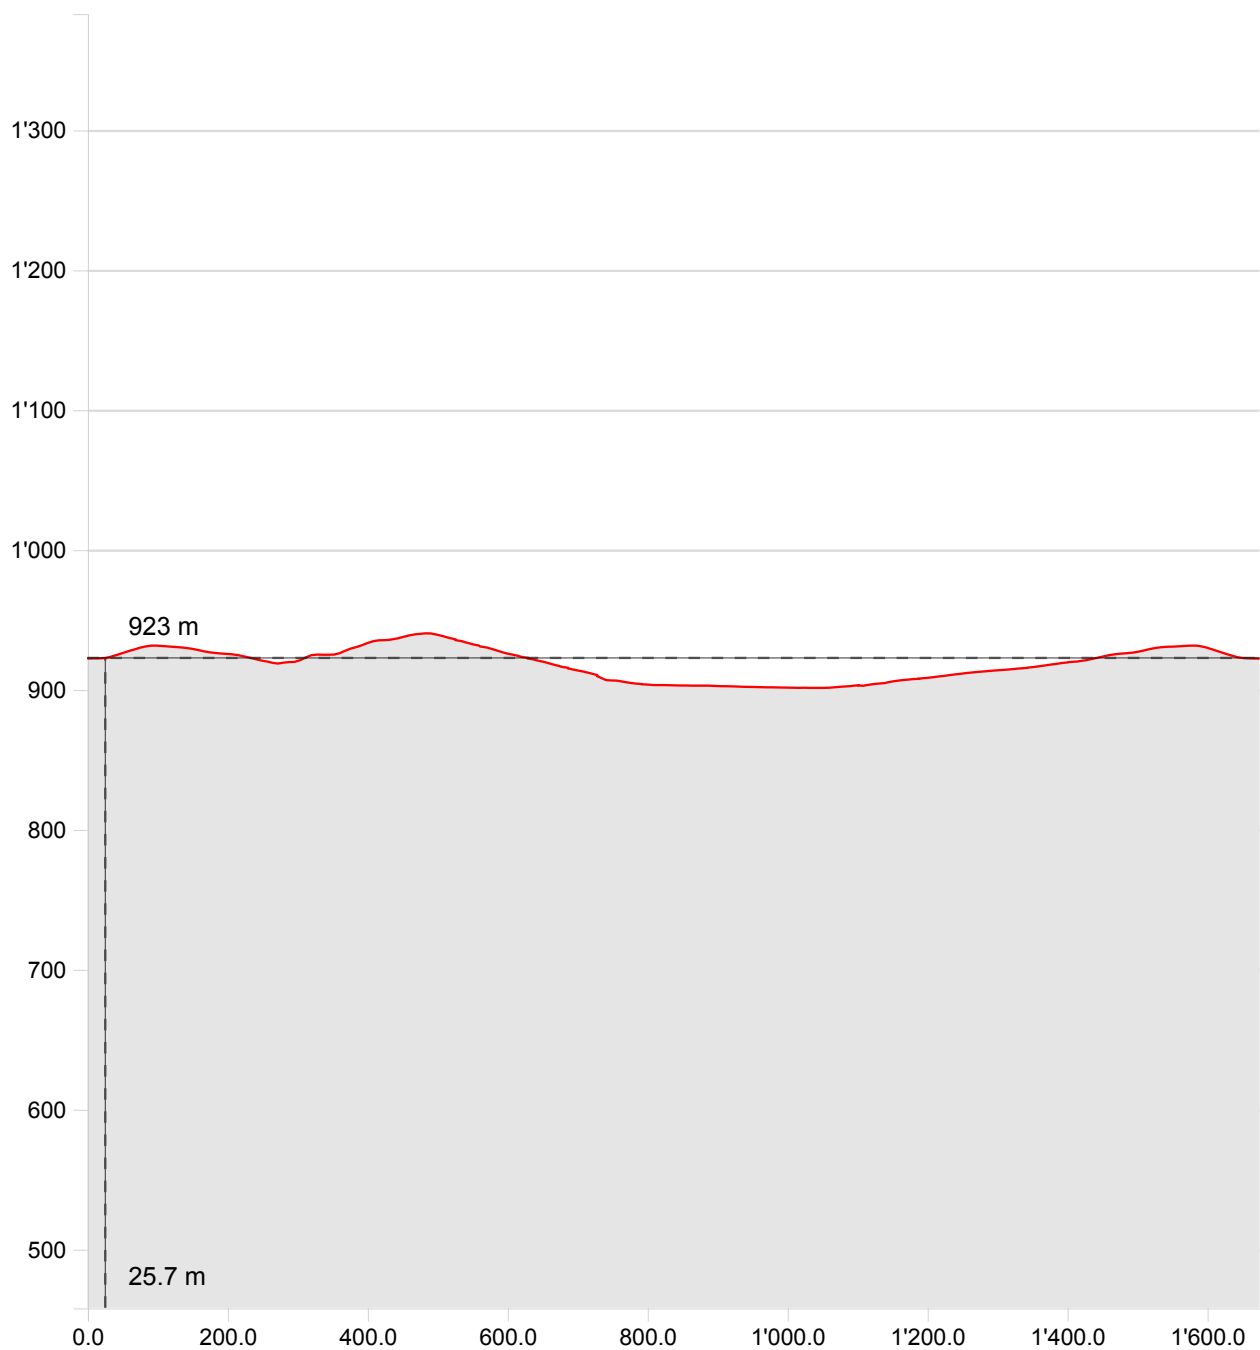

Partenaires de SuisseMobile:

Echelle 1:10'000 | 200m | Geodaten © swisstopo (5704000138)

Raquette: Renardeau

Longueur	1.68 km	Alt. min/max	901 m/940 m
Mont. / Desc.	62 m/62 m	Temps à pied	0 h 28 min