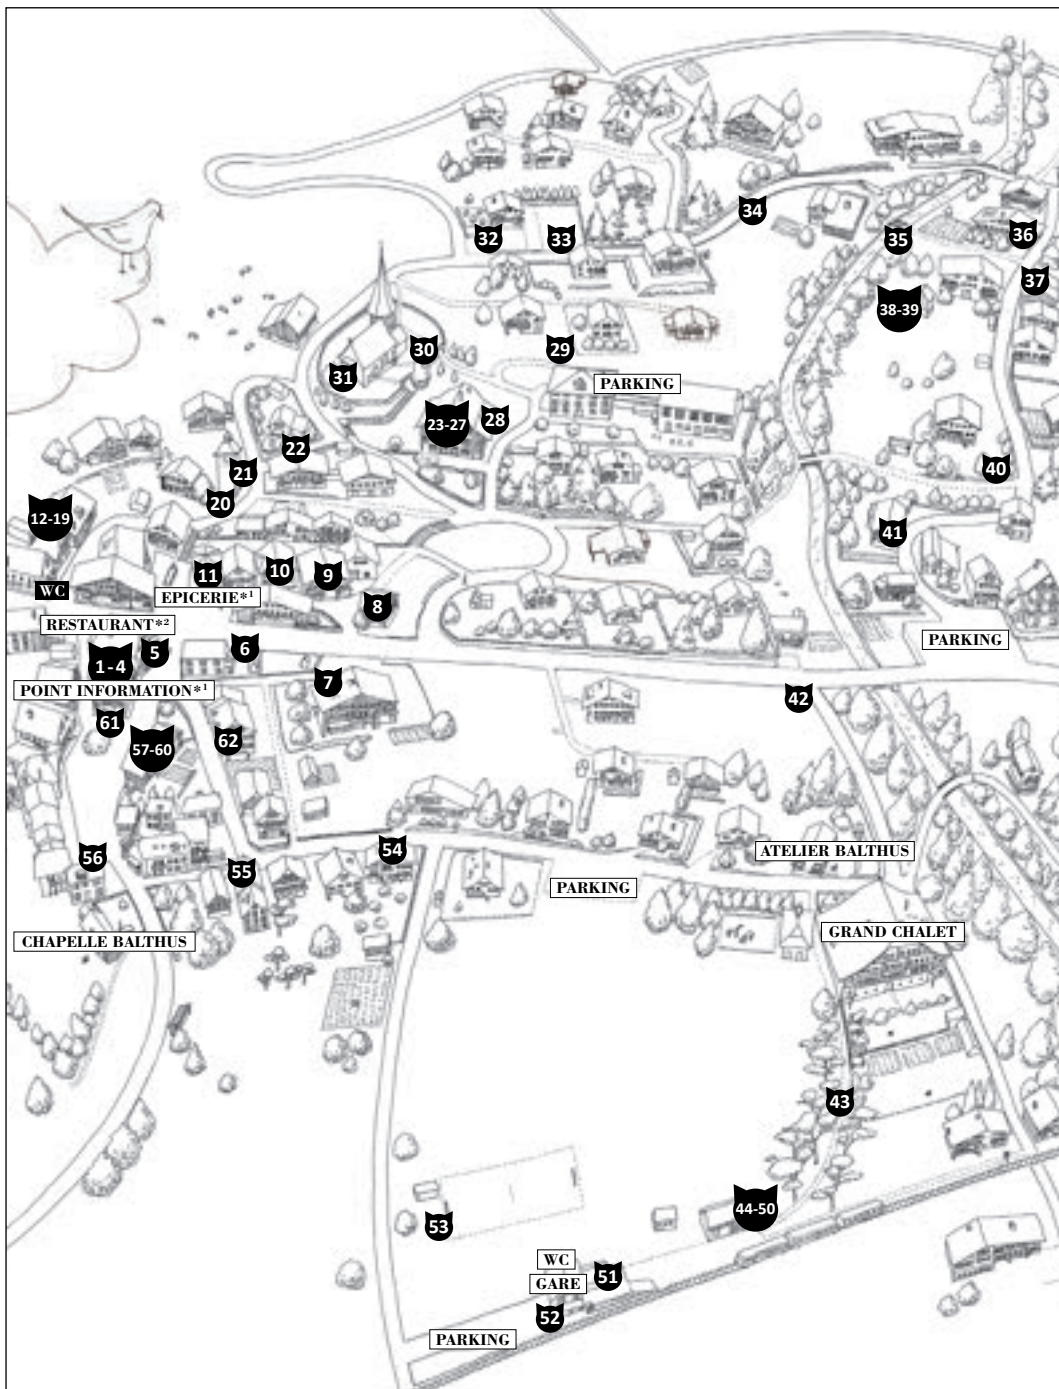

DU 11 JUN AU 10 SEPTEMBRE 2022

ELISEZ LE ROI DES CHATS 2022

 PLAN DE L'EXPOSITION ET
BULLETIN DE PARTICIPATION 

OEUVRES EXPOSÉES

Illustration : ©Keiko Morimoto www.morimoto.co.uk

*1 Fermé le lundi | *2 Fermé le mercredi

- 1 **Entre'chats**
Béatrice Binétruy (P)
- 2 **Shanti**
Chantal Galloppini (I)
- 3 **Charnaval**
Nicole Pilet (I)
- 4 **Chat Poya**
Nathalie Bossi (I)
- 5 **Caches-pots en chat**
Le Planemard (CE)
- 6 **Chat solitaire**
Monique Ramel (I)
- 7 **Féline Fée Lyne**
Christine Demenga (P)
- 8 **Je suis heureux d'être ici**
Julie Häller (I)
- 9 **Des Chats-brillants**
Les Amis de Chabrillan (CA)
Exposition partenaire en France
- 10 **Camell-BaBof**
Jean Buchmann (P)
- 11 **Chapeaux de fleurs**
Alice Novello (CE)
- 12 **Gewurtztraminet**
Fanny Aeberli (I)
- 13 **Sa majesté le chat**
Valérie Corbaz (I)
- 14 **Regard d'un chat 1 & 2**
Kidist Degaffe (P)
- 15 **Big Staches**
Line Fivaz (I)
- 16 **Chat Majesté**
Florence Mauron (I)
- 17 **Oeuvre à deux chats**
Magali Meunier (I)
- 18 **Chat**
Agnès Meunier (I)
- 19 **Des chats sur ma coiffe 1 & II**
Cleide Saito (I)
- 20 **La Chapoya**
Les Dentellières du Pays-d'Enhaut et du Mont-sur-Lausanne (CA)
- 21 **Andy Charhol**
Pôle Santé du Pays-d'Enhaut (CA)
- 22 **Le Chafé**
Lucien Racine (I)
- 23 **Rébus de chats**
Classe 4P | Rachel Jodry (CE)
- 24 **Fétiche : Louange féline**
Laure Dieudonné (CE)
- 25 **Un trou dans le minou**
Ella Mott (I)
- 26 **La rose**
Florence Mott (I)
- 27 **Canapé pour chat**
Polina et Demyd Synyshyna (CE)